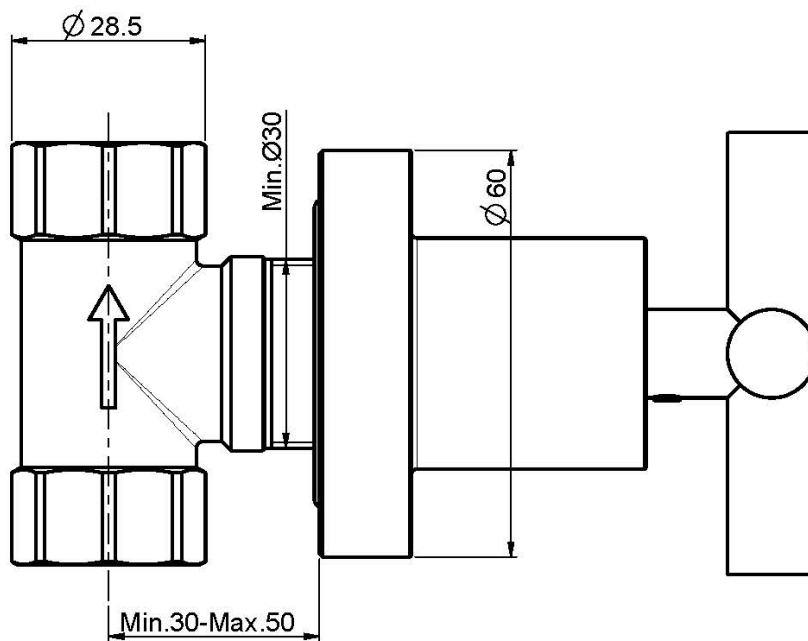

This drawing is the property of FIMA Carlo Frattini. Any complete or partial reproduction, or any transmission to third party without FIMA Carlo Frattini authorization is forbidden.