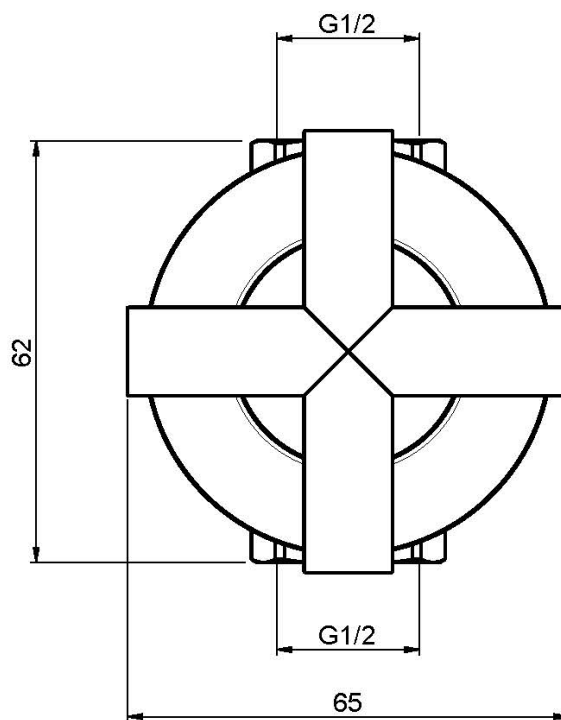

This drawing is the property of FIMA Carlo Frattini. Any complete or partial reproduction, or any transmission to third party without FIMA Carlo Frattini authorization is forbidden.