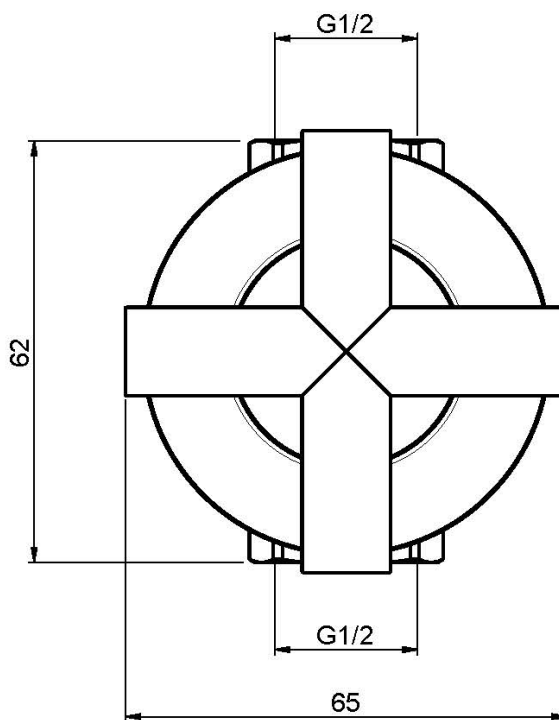

This drawing is the property of FIMA Carlo Frattini. Any complete or partial reproduction, or any transmission to third party without FIMA Carlo Frattini authorization is forbidden.