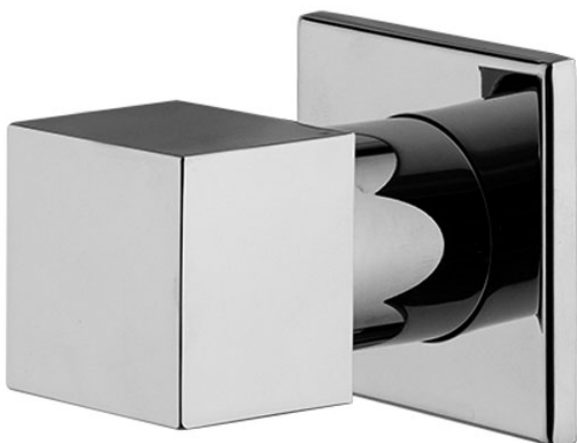

Код F3523/1

ABSPERRVENTIL 1/2"

- Nur Farbset
- **UP Körper separat zu bestellen**

ИЗОБРАЖЕНИЕ

Finishes

-  XРОМ
CR
-  HL
-  HS
-  ZL
-  ZS
-  BRUSHED NICKEL
SN
-  ХРОМ ЧЁРНЫЙ
CN
-  БРАШИРОВАННОЕ ЧЁРНЫЙ
CS
-  БЕЛЫЙ МАТОВЫЙ
BS
-  ЧЁРНЫЙ МАТОВЫЙ
NS
-  ЗОЛОТО
OR
-  БРАШИРОВАННОЕ ЗОЛОТО
OS