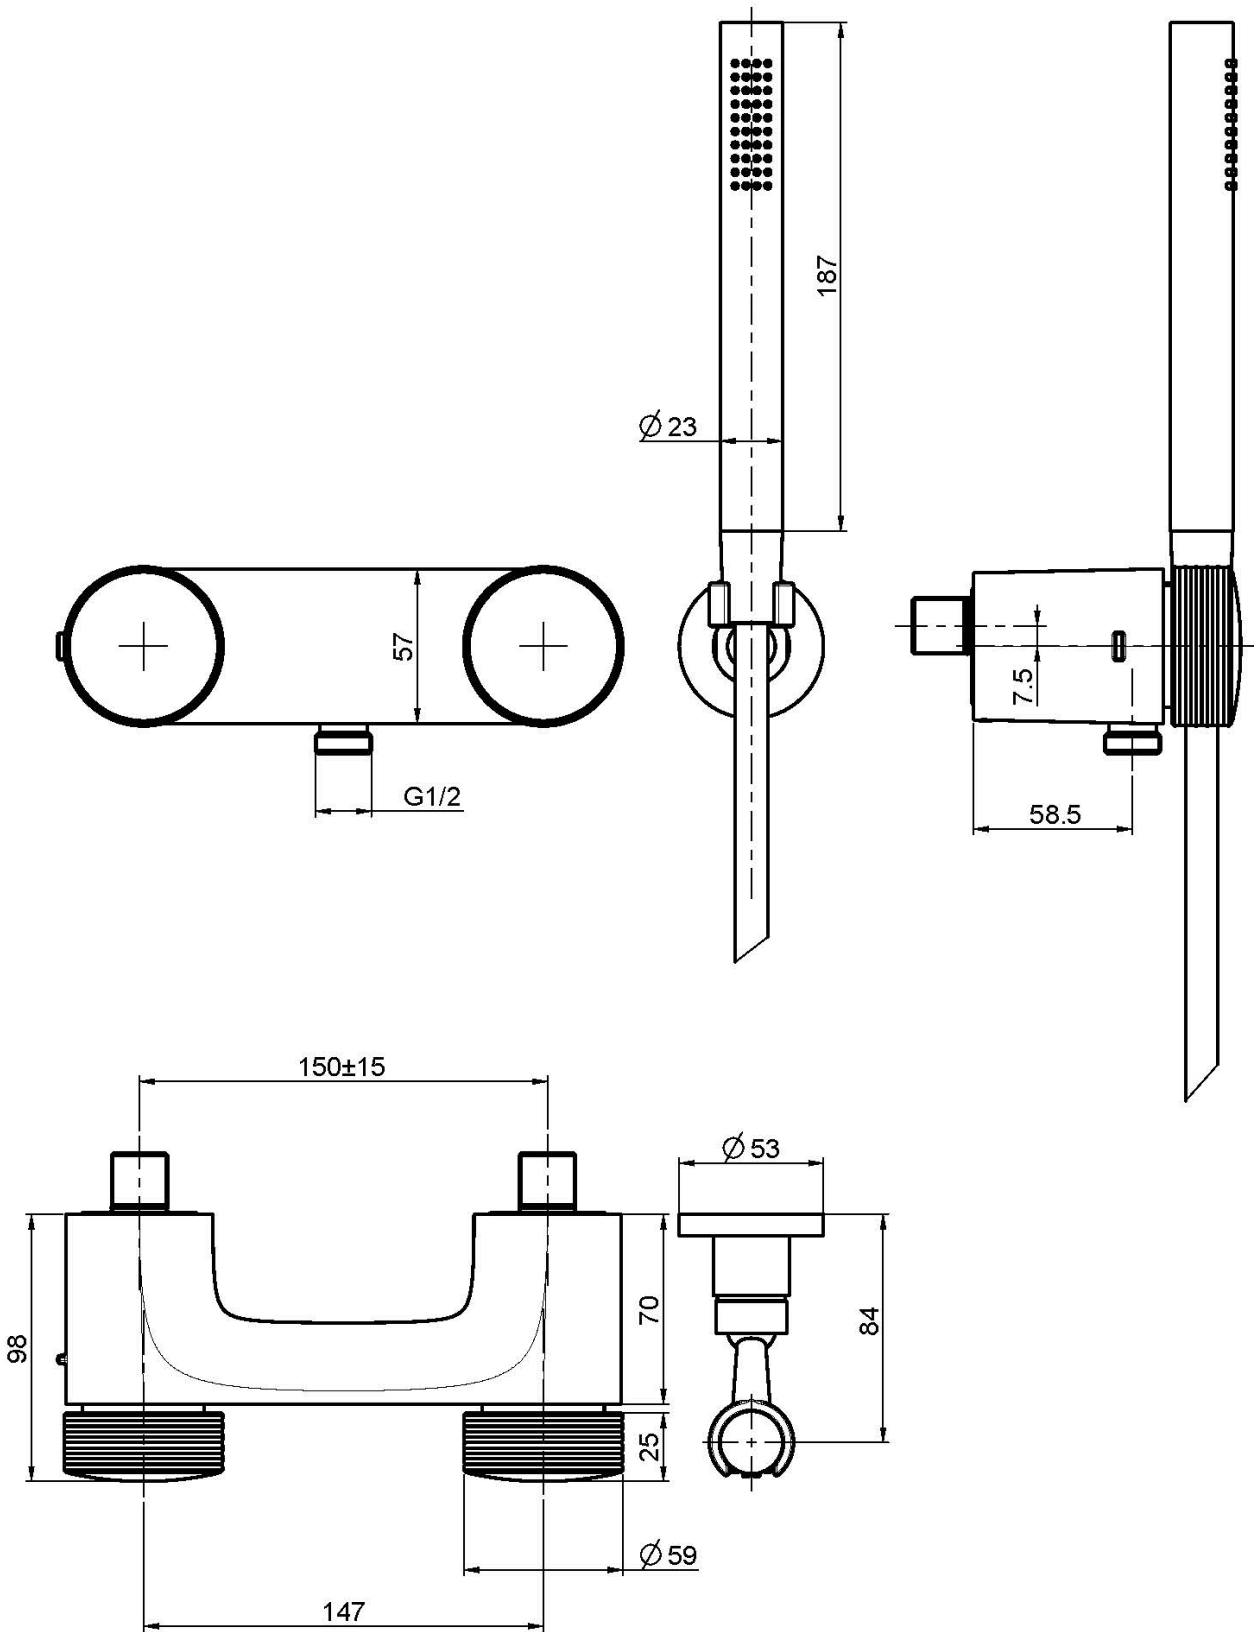

This drawing is the property of FIMA Carlo Frattini. Any complete or partial reproduction, or any transmission to third party without FIMA Carlo Frattini authorization is forbidden.