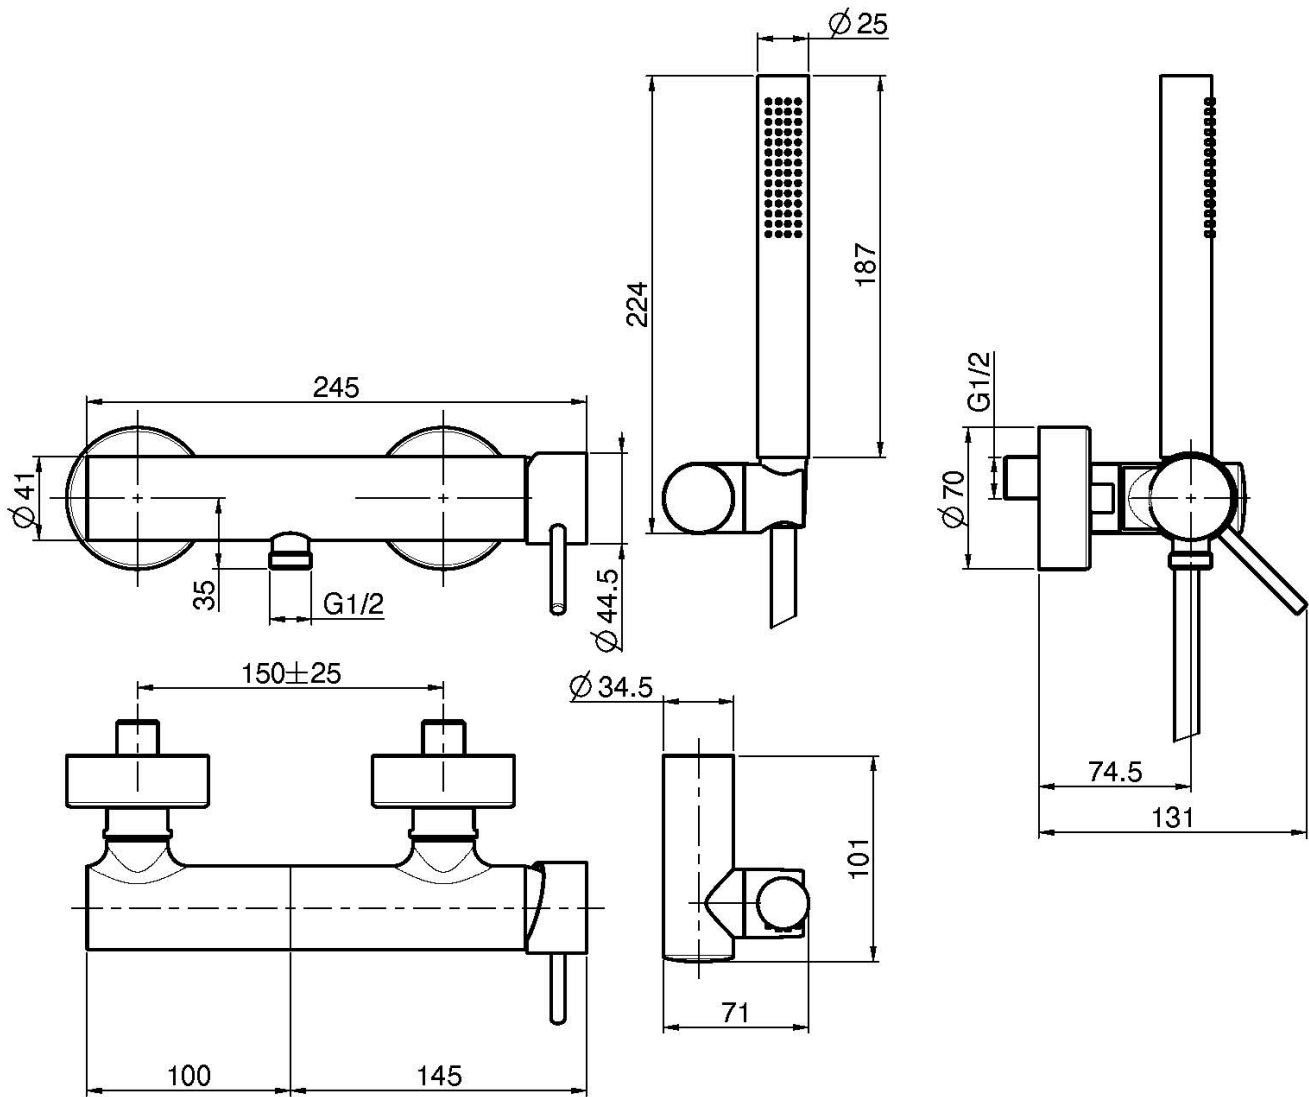

This drawing is the property of FIMA Carlo Frattini. Any complete or partial reproduction, or any transmission to third party without FIMA Carlo Frattini authorization is forbidden.