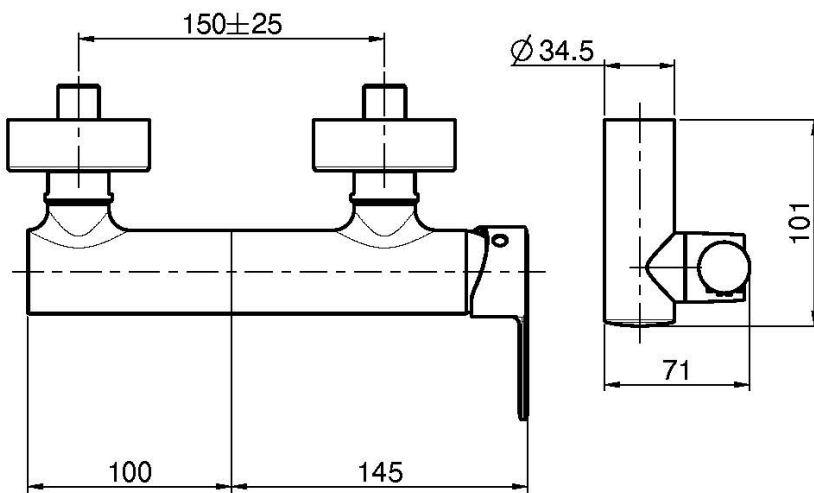

This drawing is the property of FIMA Carlo Frattini. Any complete or partial reproduction, or any transmission to third party without FIMA Carlo Frattini authorization is forbidden.