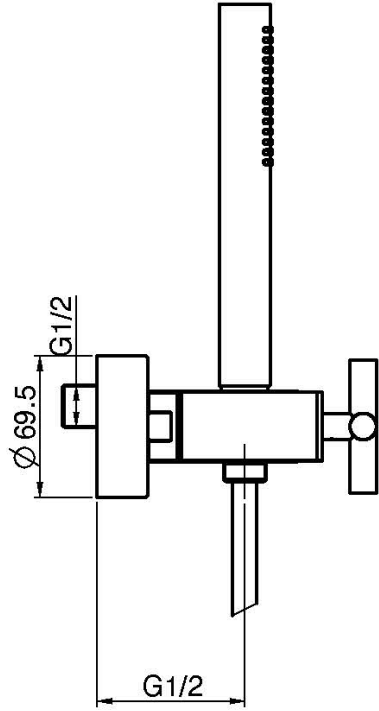

This drawing is the property of FIMA Carlo Frattini. Any complete or partial reproduction, or any transmission to third party without FIMA Carlo Frattini authorization is forbidden.