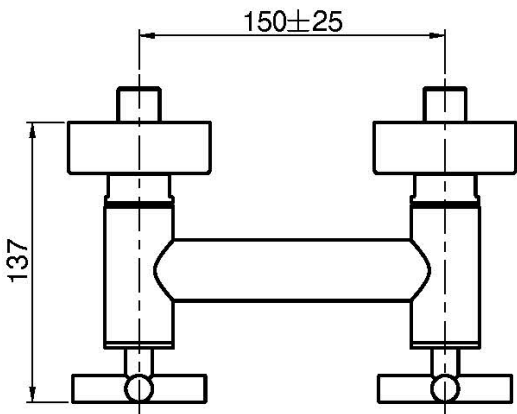

This drawing is the property of FIMA Carlo Frattini. Any complete or partial reproduction, or any transmission to third party without FIMA Carlo Frattini authorization is forbidden.