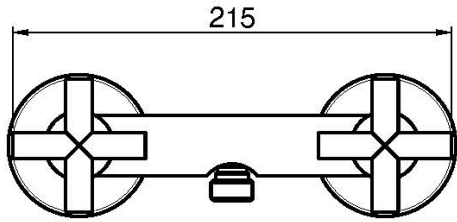

This drawing is the property of FIMA Carlo Frattini. Any complete or partial reproduction, or any transmission to third party without FIMA Carlo Frattini authorization is forbidden.