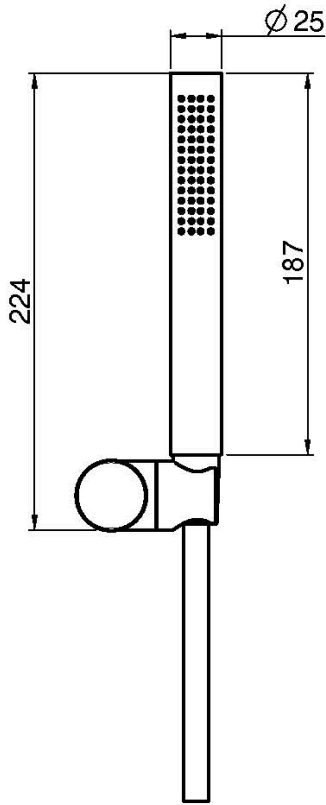

This drawing is the property of FIMA Carlo Frattini. Any complete or partial reproduction, or any transmission to third party without FIMA Carlo Frattini authorization is forbidden.