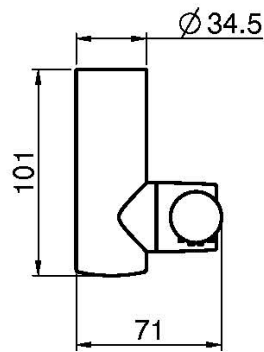

This drawing is the property of FIMA Carlo Frattini. Any complete or partial reproduction, or any transmission to third party without FIMA Carlo Frattini authorization is forbidden.