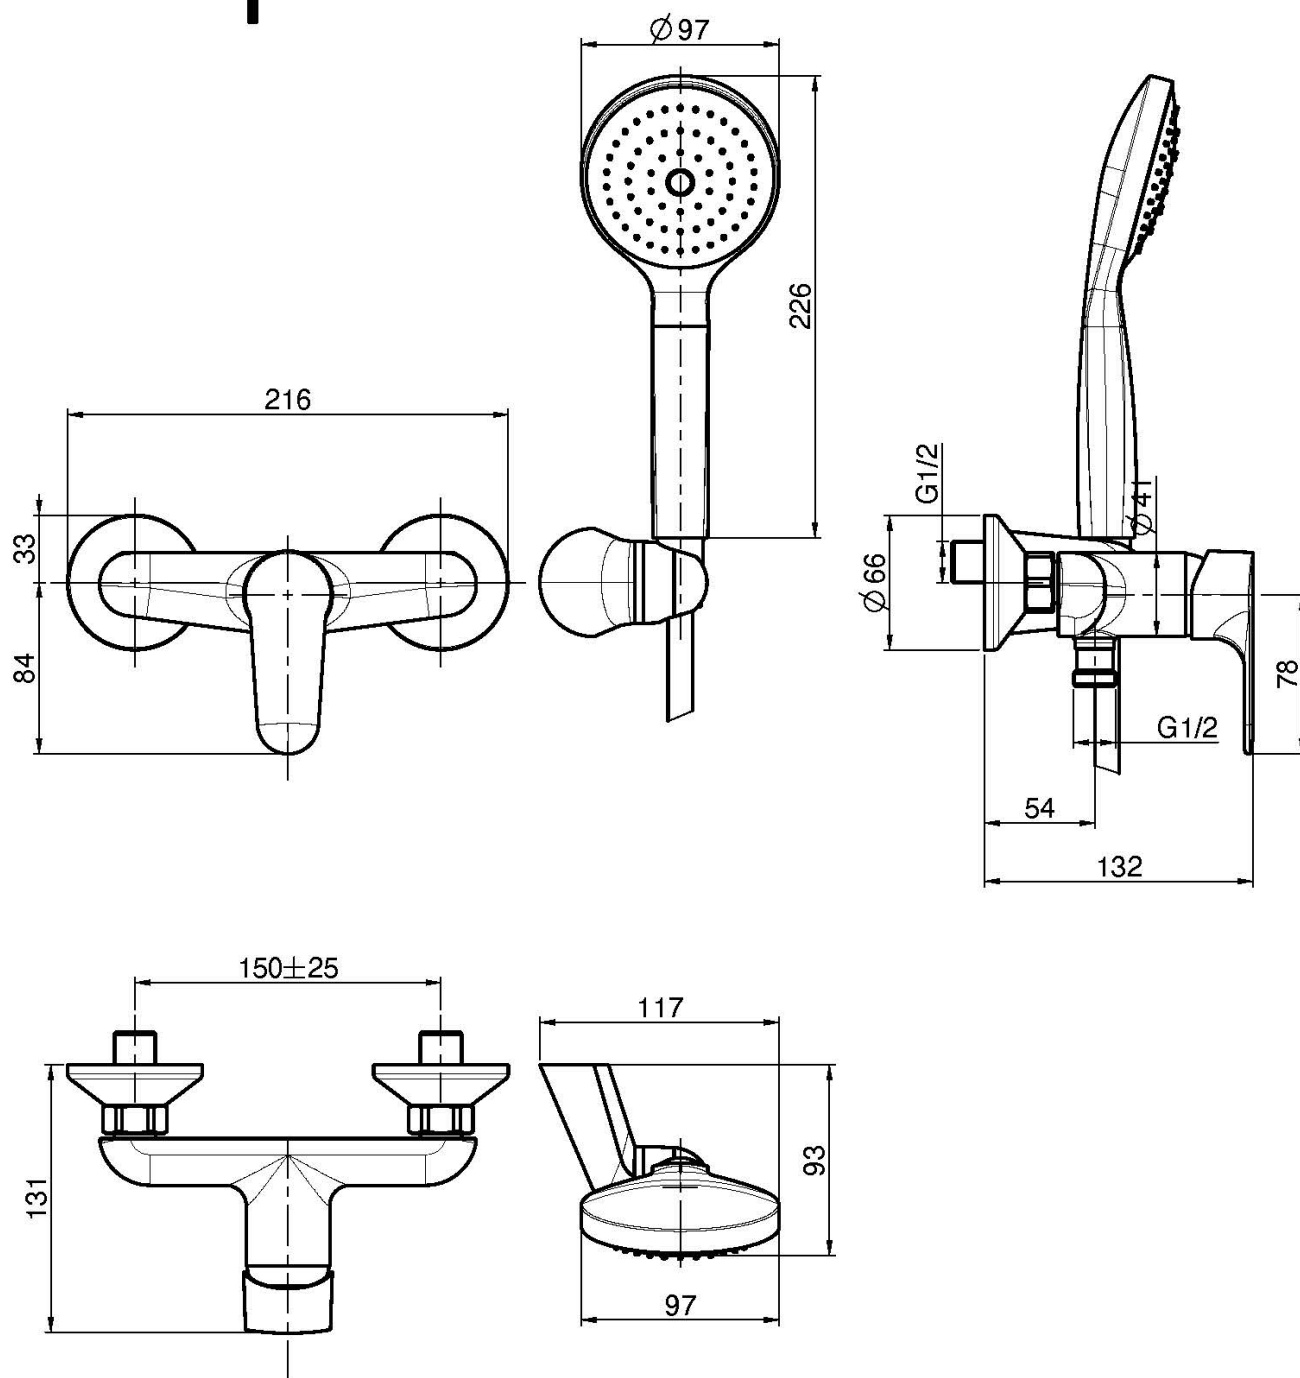

Code F3835

AP BRAUSEBATTERIE MIT BRAUSESET

- Nr. 2 Exzenteranschlüsse 1/2"
- Handbrause mit Antikalkdüsen
- chromalux Schlauch 1500 mm
- Brausehalterung

Finishes

 CHROM
CR

 SCHWARZMATT
NS

BILD

Siehe die allgemeinen Verkaufsbedingungen auf unserer
geltenden Preisliste