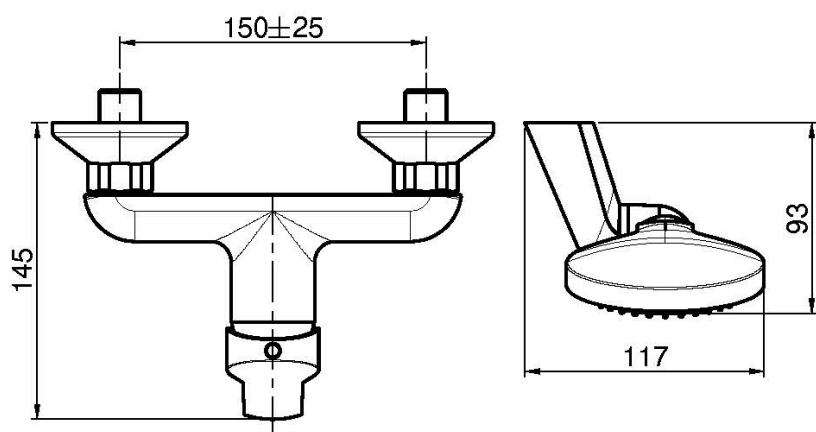

Код F3765

AP BRAUSEBATTERIE MIT BRAUSESET

- Nr. 2 Exzenteranschlüsse 1/2"
- Brausehalterung
- Handbrause mit Antikalkdüsen
- chromalux Schlauch 1500 mm

Finishes

 XPOM
CR

ИЗОБРАЖЕНИЕ

Общие условия продажи в нашем действующем прайс-листе.