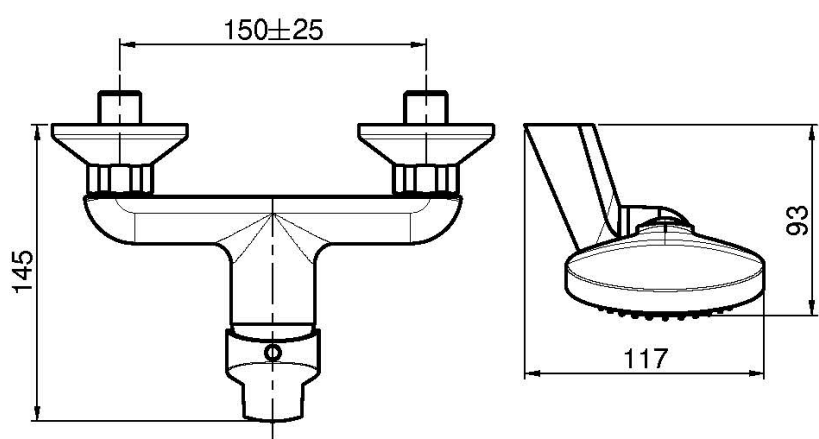

Code F3765

AP BRAUSEBATTERIE MIT BRAUSESET

- Nr. 2 Exzenteranschlüsse 1/2"
- Brausehalterung
- Handbrause mit Antikalkdüsen
- chromalux Schlauch 1500 mm

Finishes

 CHROM
CR

BILD

Siehe die allgemeinen Verkaufsbedingungen auf unserer
geltenden Preisliste