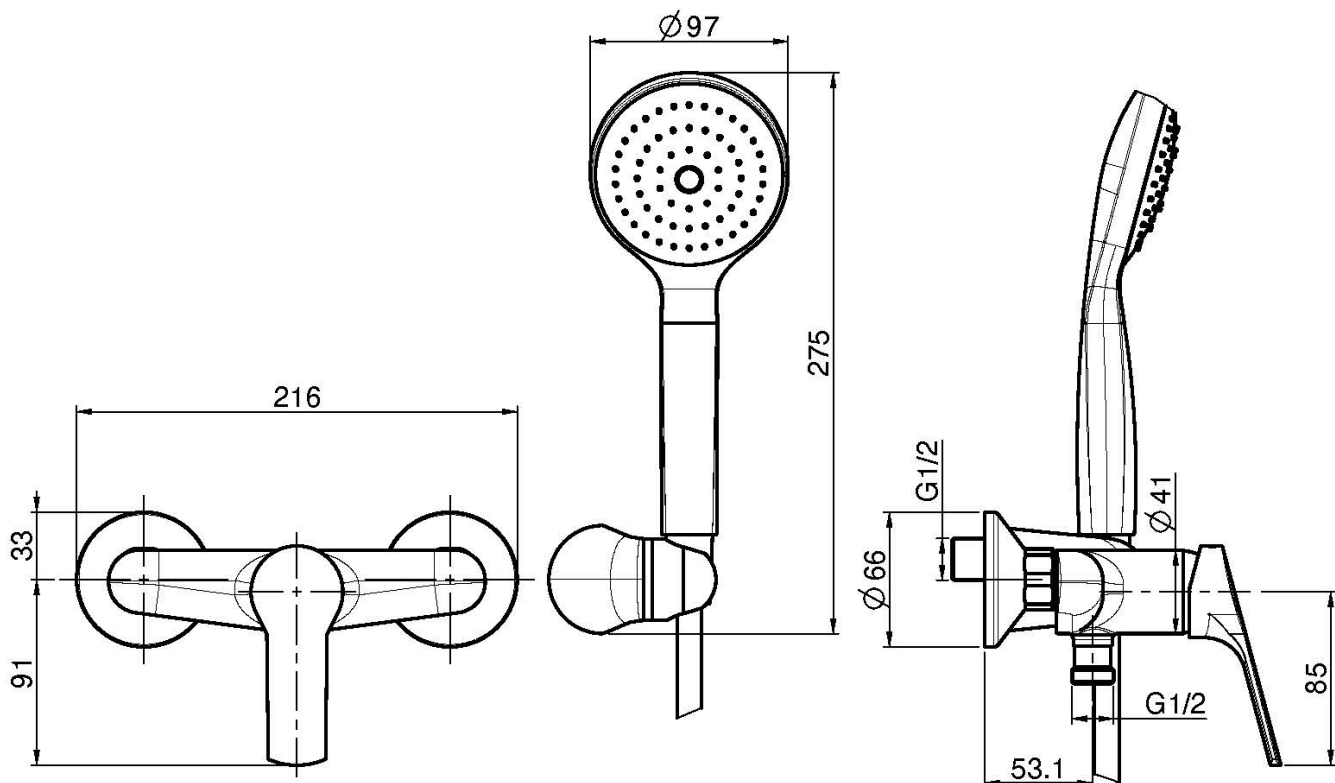

Код F3765

AP BRAUSEBATTERIE MIT BRAUSESET

- Nr. 2 Exzenteranschlüsse 1/2"
- Brausehalterung
- Handbrause mit Antikalkdüsen
- chromalux Schlauch 1500 mm

Finishes

 XPOM
CR

ИЗОБРАЖЕНИЕ

Общие условия продажи в нашем действующем прайс-листе.