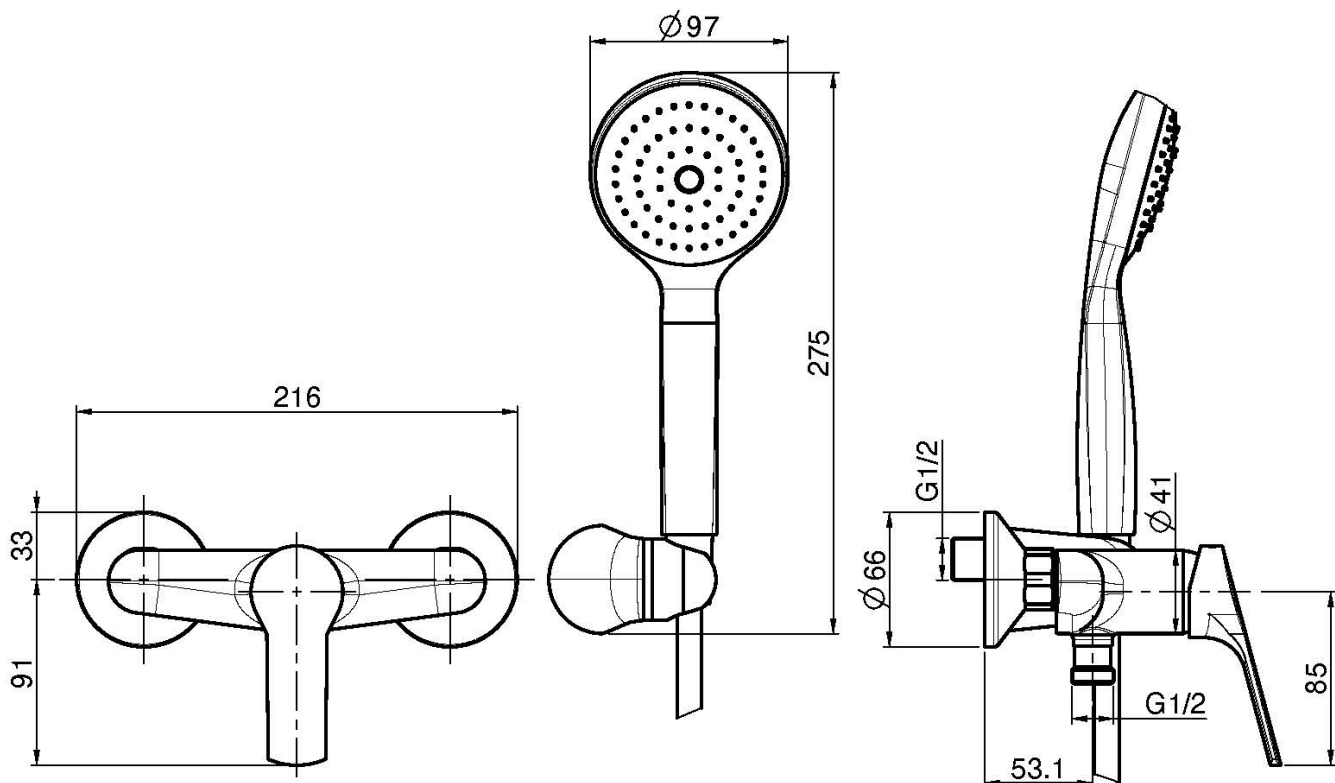

Code F3765

AP BRAUSEBATTERIE MIT BRAUSESET

- Nr. 2 Exzenteranschlüsse 1/2"
- Brausehalterung
- Handbrause mit Antikalkdüsen
- chromalux Schlauch 1500 mm

Finishes

 CHROM
CR

BILD

Siehe die allgemeinen Verkaufsbedingungen auf unserer
geltenden Preisliste