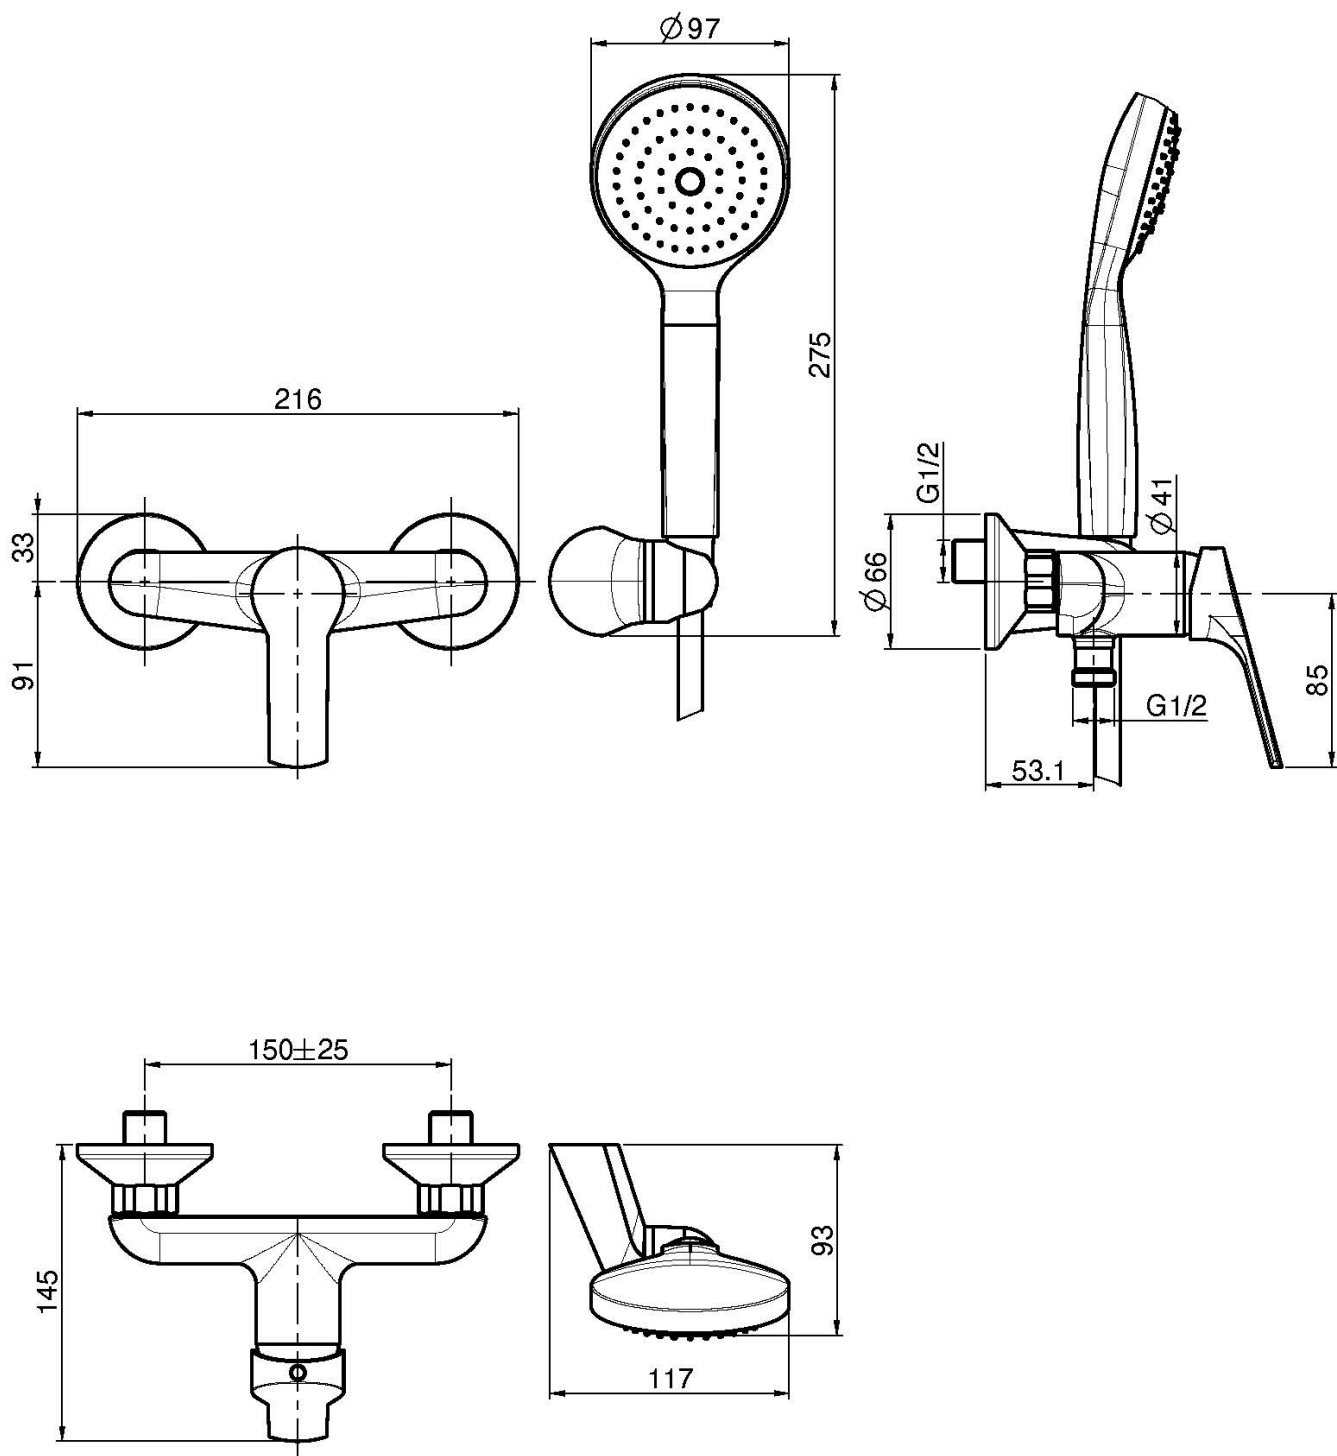

Код F3765

AP BRAUSEBATTERIE MIT BRAUSESET

- Nr. 2 Exzenteranschlüsse 1/2"
- Brausehalterung
- Handbrause mit Antikalkdüsen
- chromalux Schlauch 1500 mm

Finishes

 XPOM
CR

ИЗОБРАЖЕНИЕ

Общие условия продажи в нашем действующем прайс-листе.