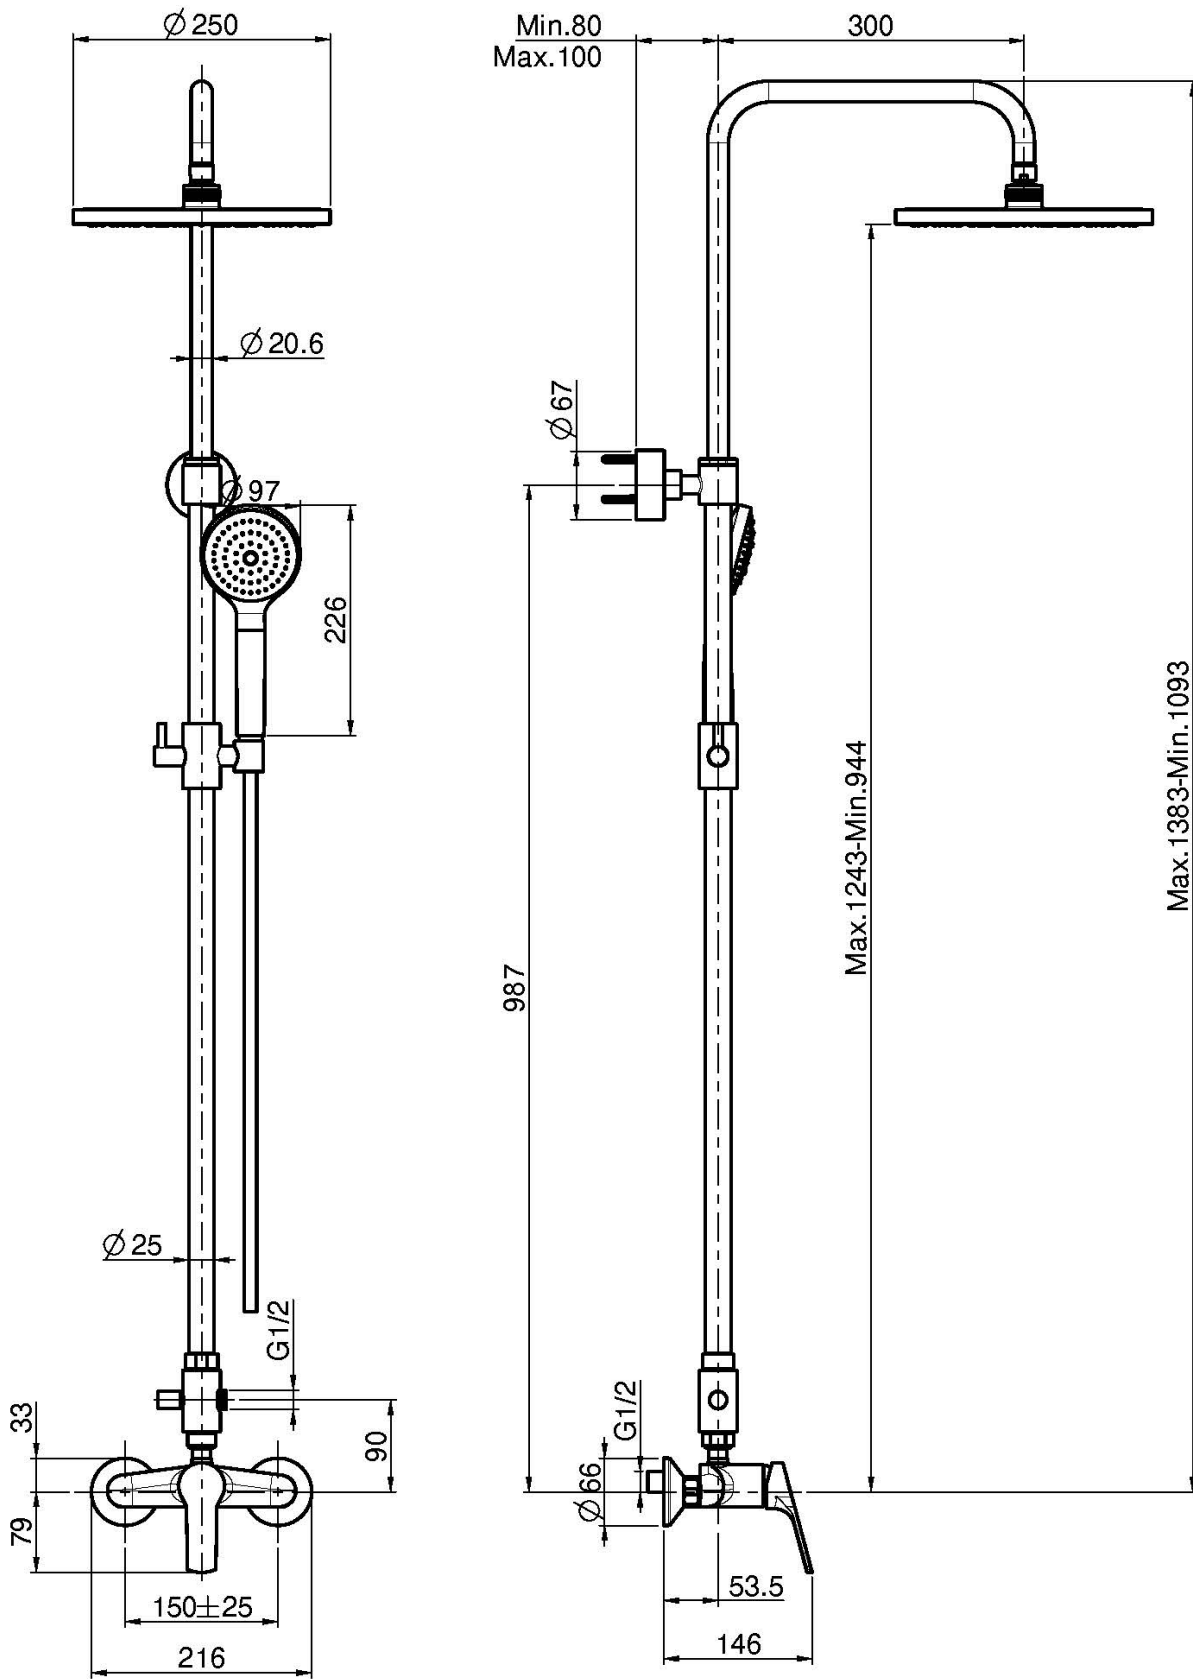

This drawing is the property of FIMA Carlo Frattini. Any complete or partial reproduction, or any transmission to third party without FIMA Carlo Frattini authorization is forbidden.