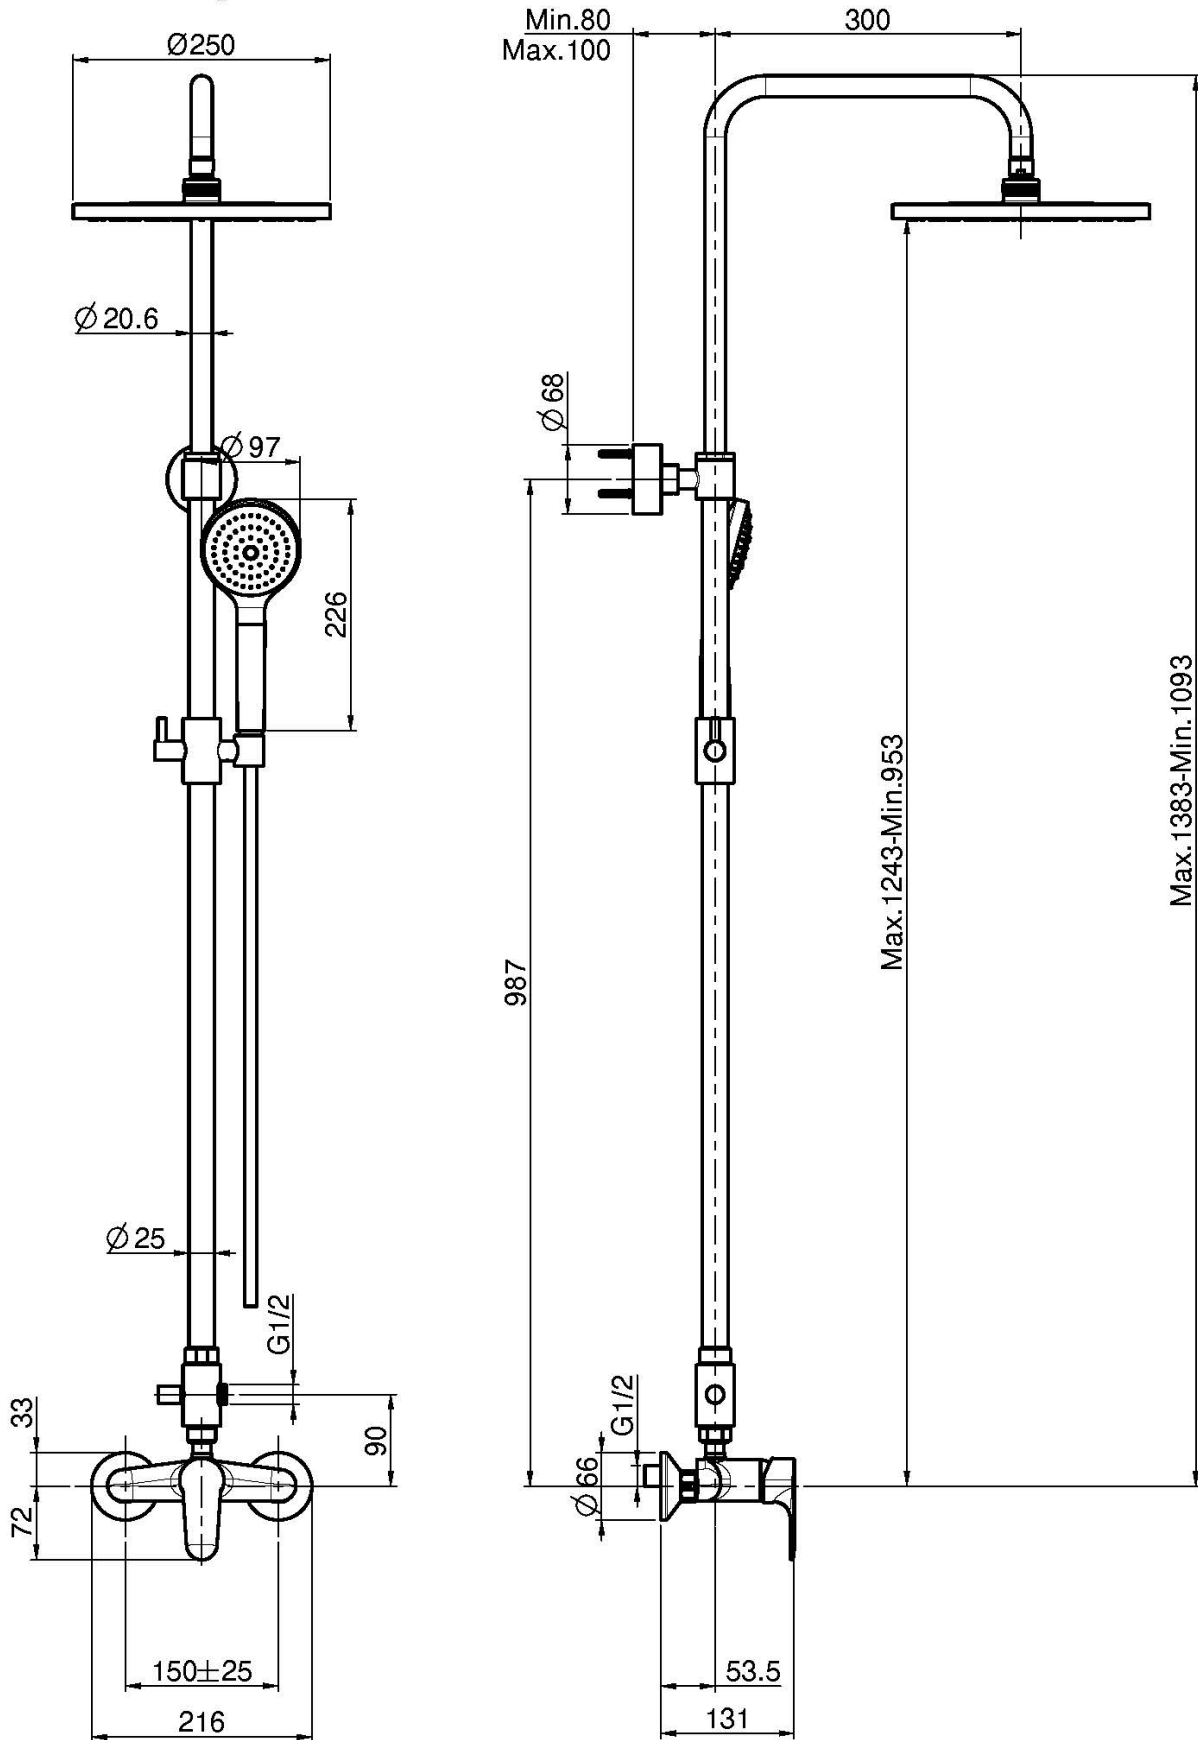

This drawing is the property of FIMA Carlo Frattini. Any complete or partial reproduction, or any transmission to third party without FIMA Carlo Frattini authorization is forbidden.