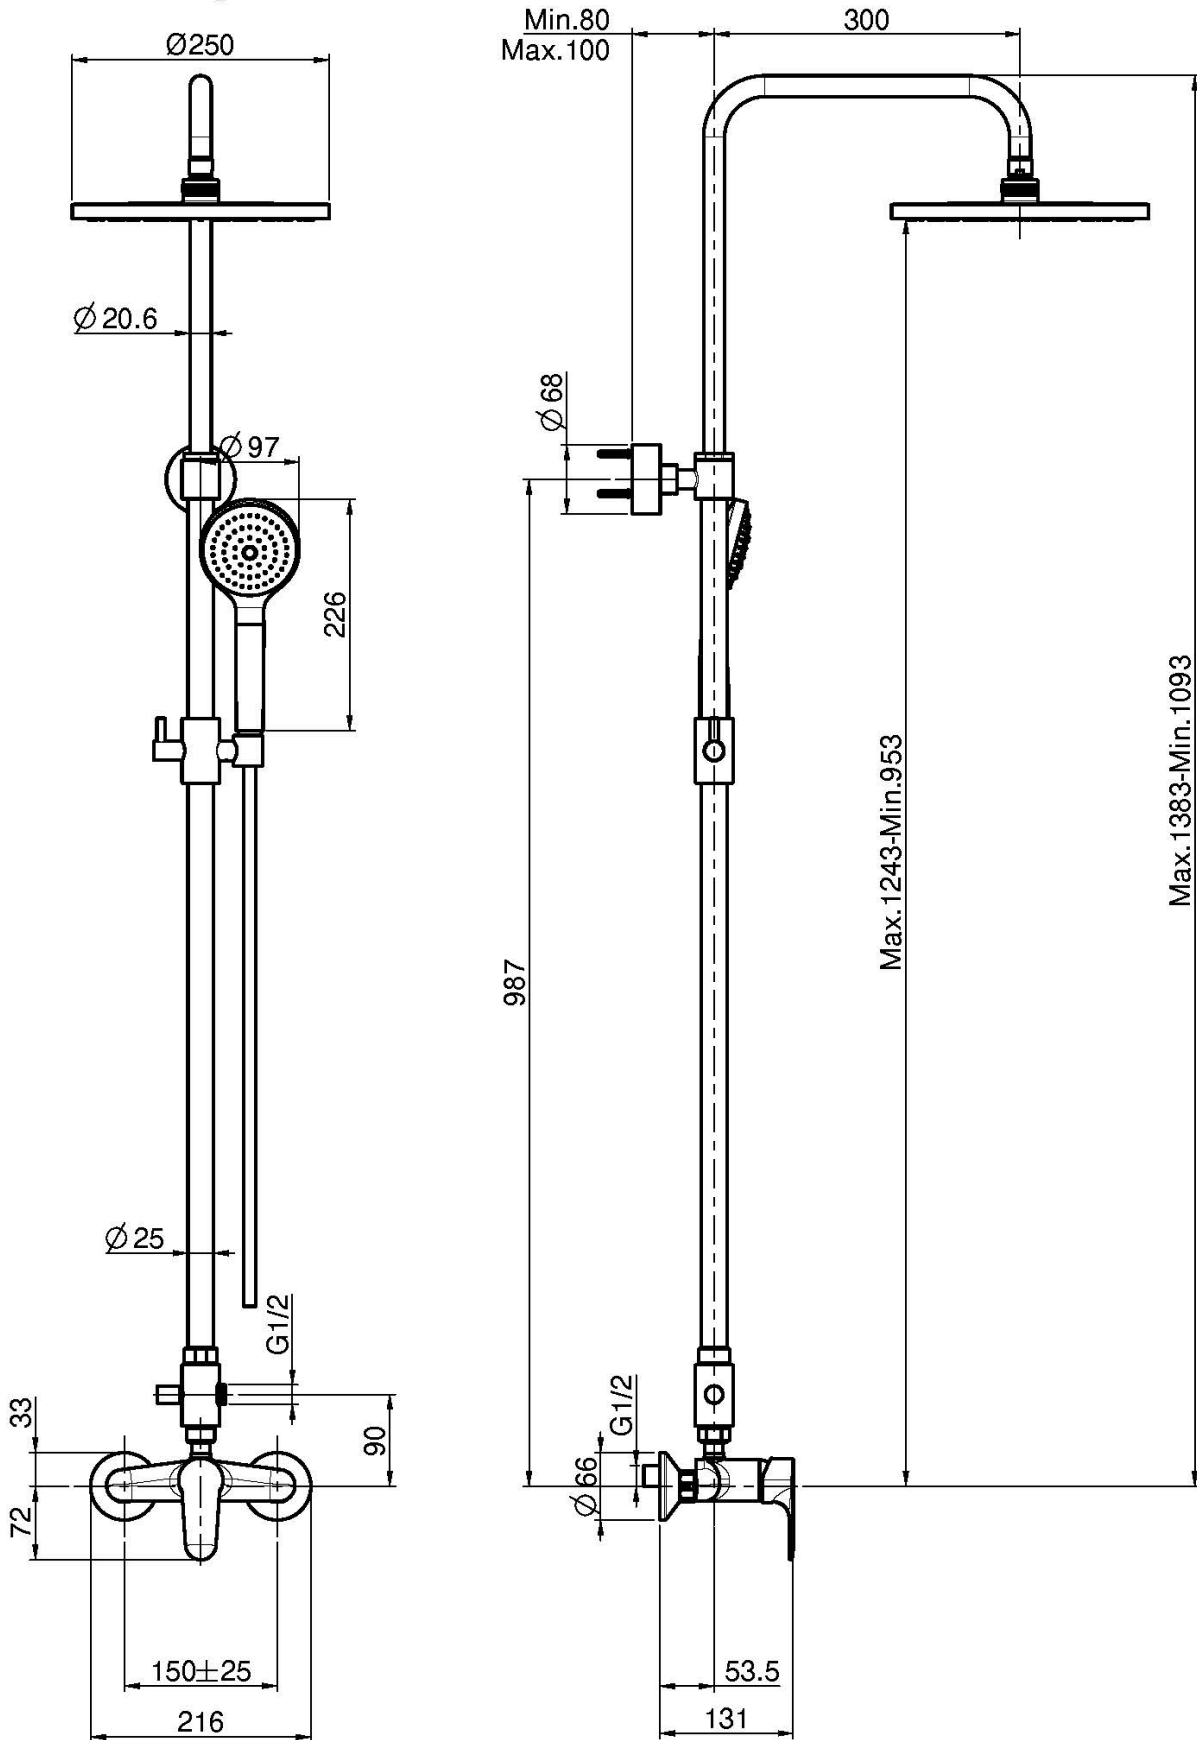

Code F3835/2

AP BRAUSEBATTERIE MIT DUSCHSTANGE, KOPFBRAUSE UND HANDBRAUSE

- höhenverstellbare Duschstange
- Nr. 2 Exzenteranschlüsse 1/2"
- Handbrause mit Antikalkdüsen
- ABS Kopfbrause Ø 250 mm
- Umsteller
- chromalux Schlauch 1500 mm

Finishes

BILD

Siehe die allgemeinen Verkaufsbedingungen auf unserer
geltenden Preisliste

Max. 1383 - Min. 1093

This drawing is the property of FIMA Carlo Frattini. Any complete or partial reproduction, or any transmission to third party without FIMA Carlo Frattini authorization is forbidden.