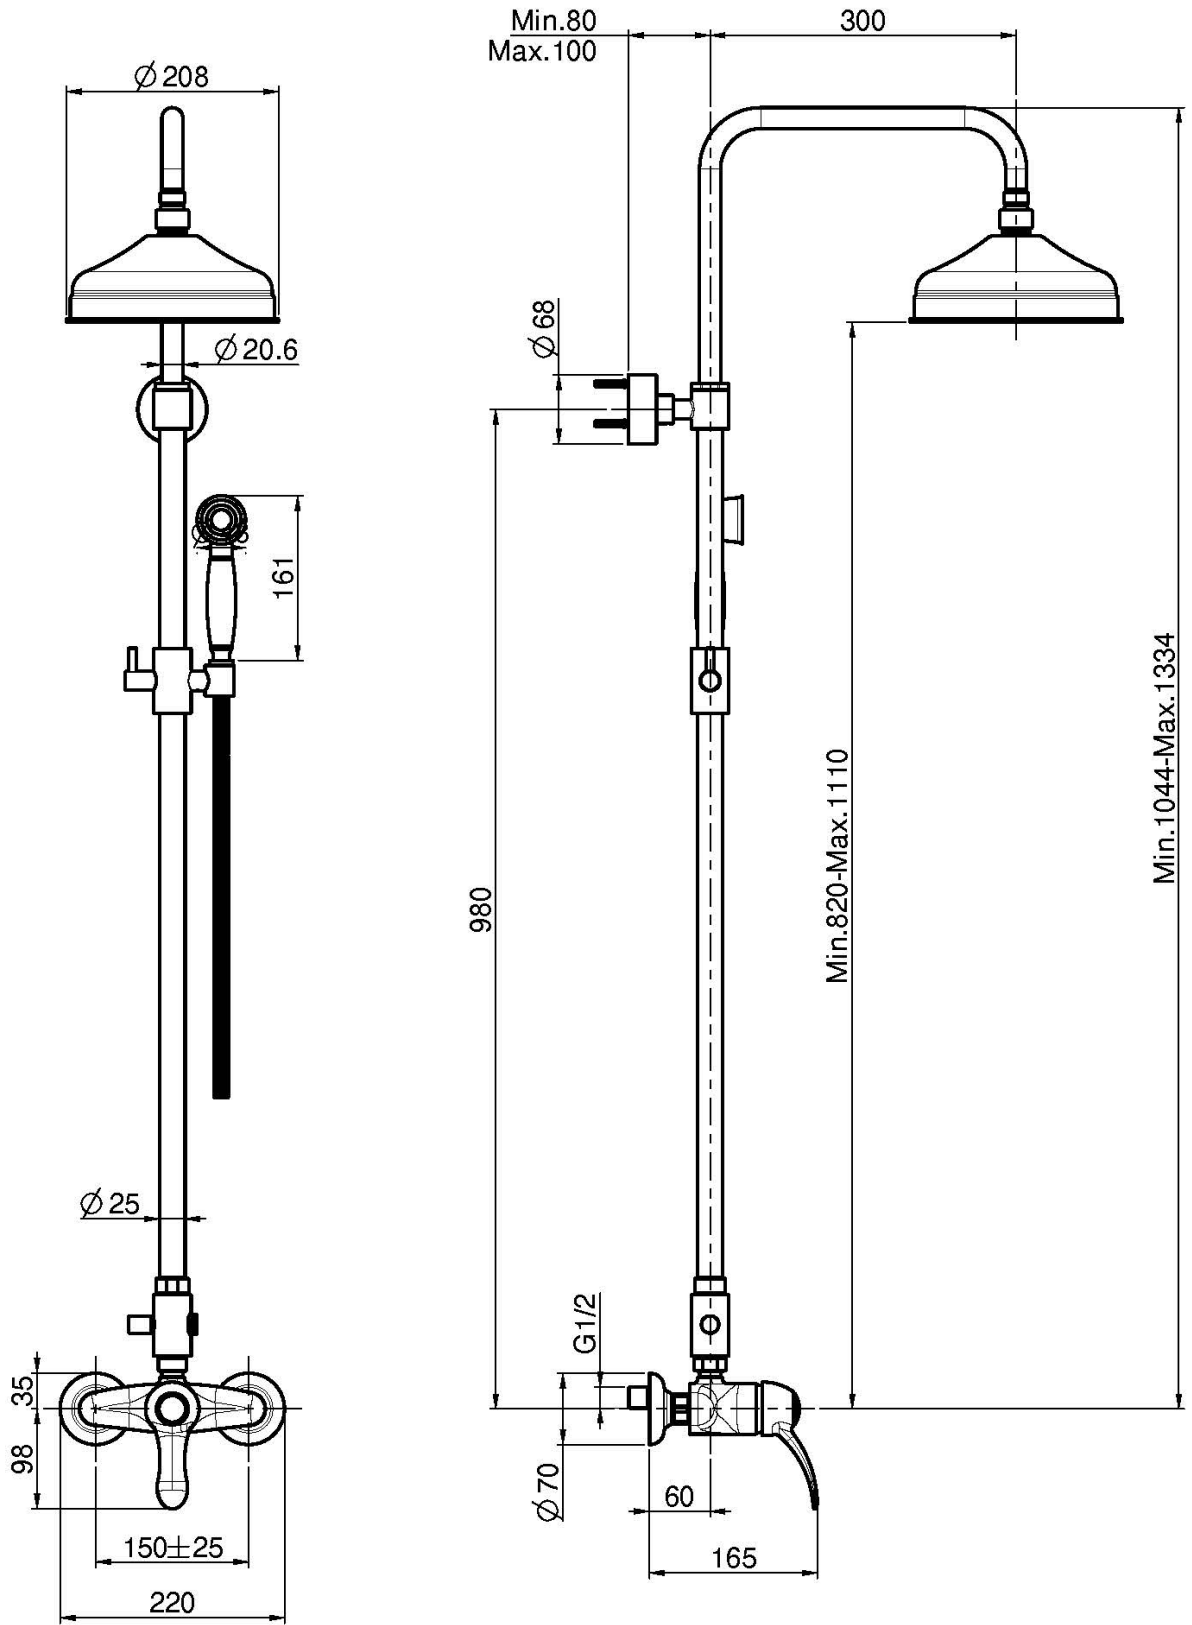

This drawing is the property of FIMA Carlo Frattini. Any complete or partial reproduction, or any transmission to third party without FIMA Carlo Frattini authorization is forbidden.