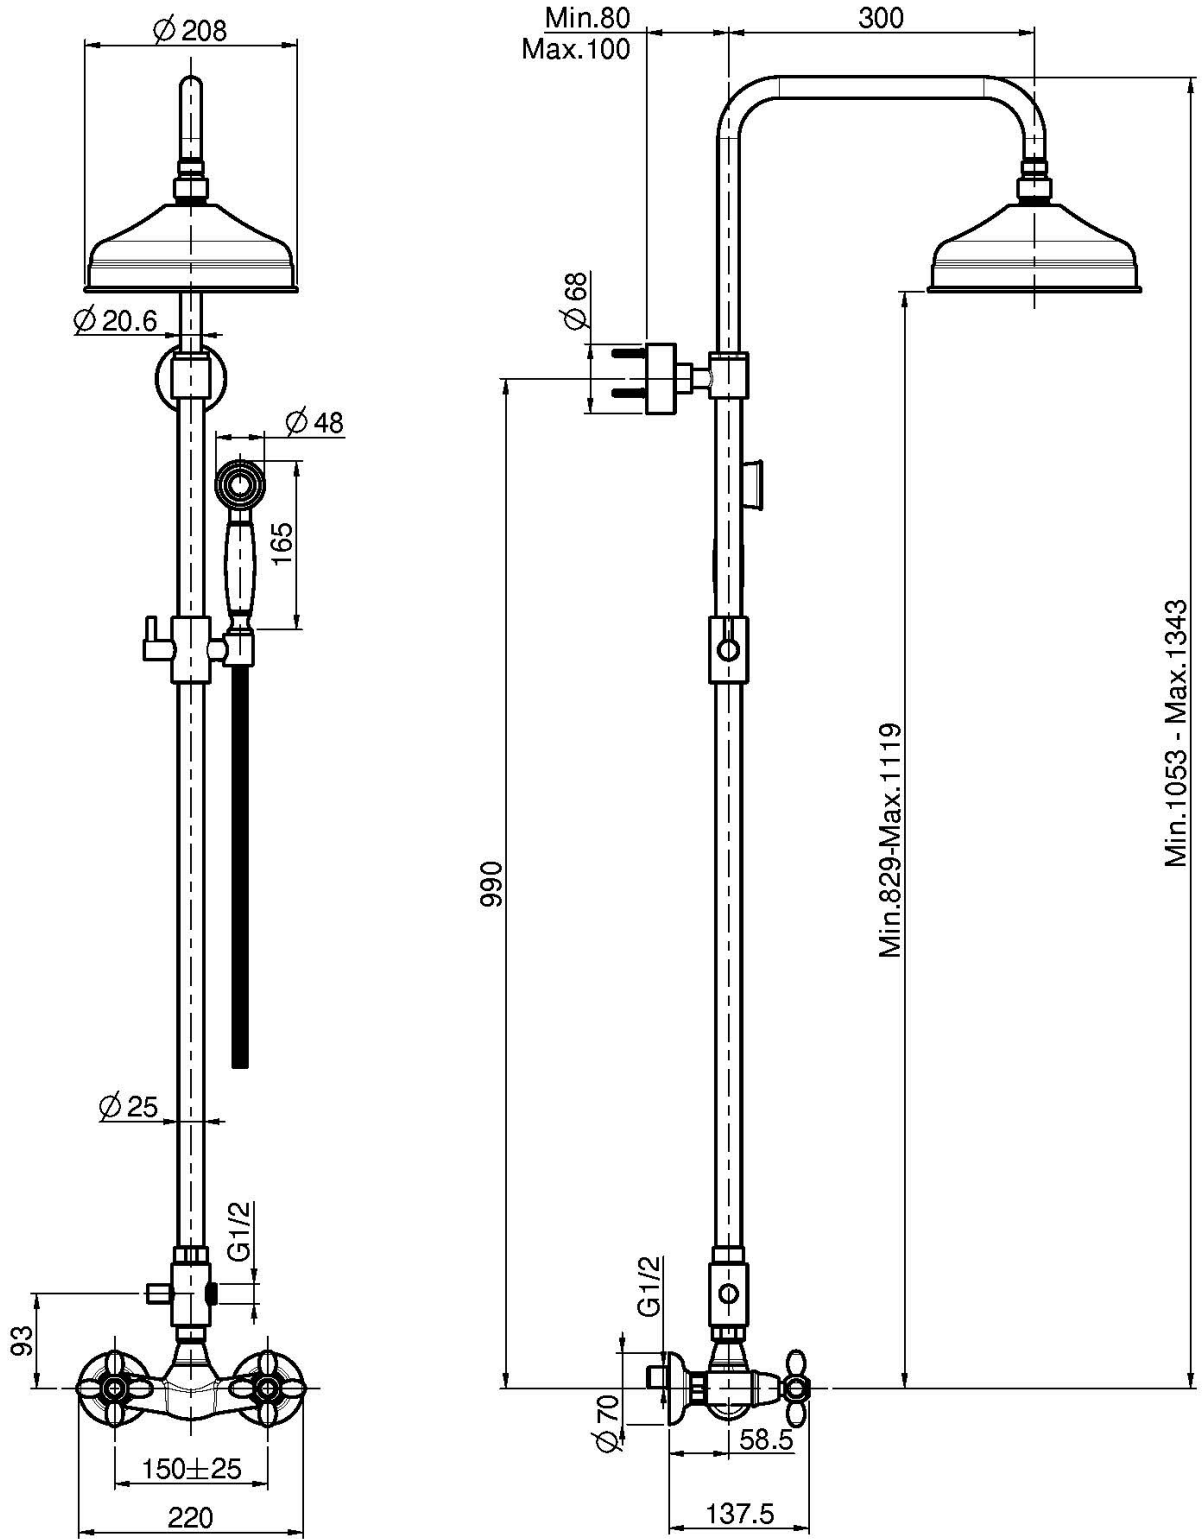

This drawing is the property of FIMA Carlo Frattini. Any complete or partial reproduction, or any transmission to third party without FIMA Carlo Frattini authorization is forbidden.