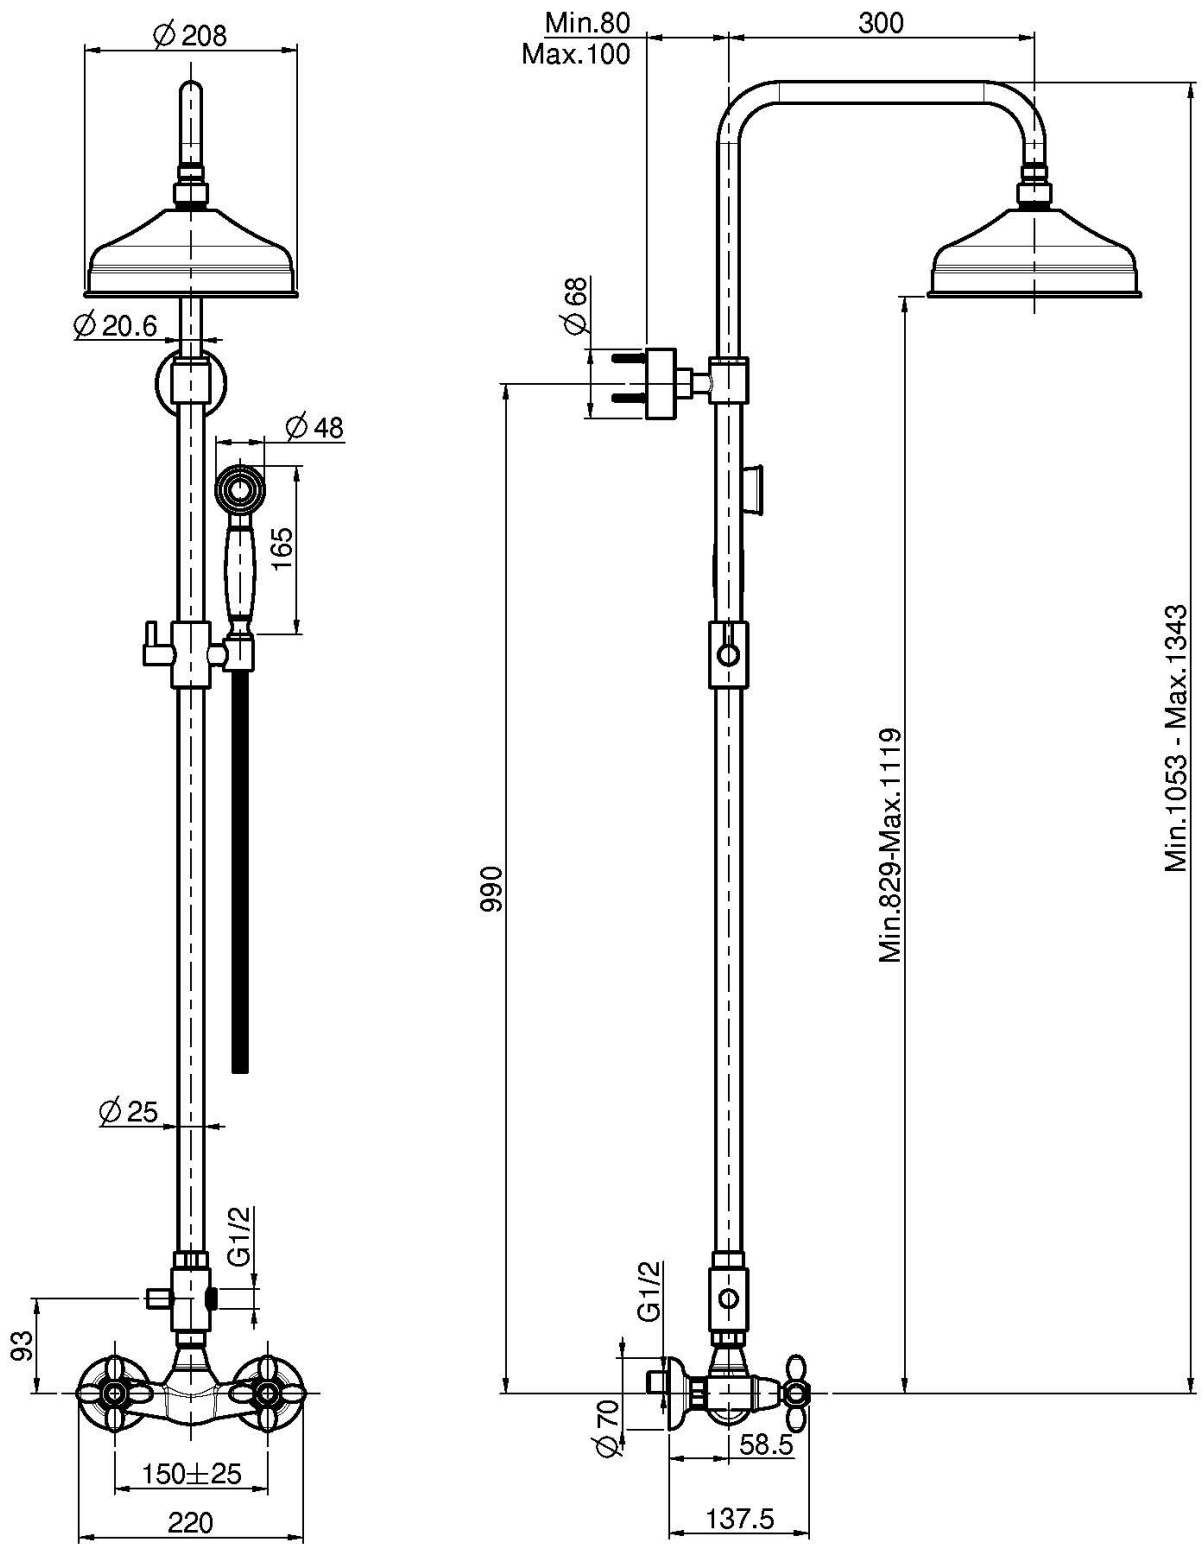

Код F5005/2

AP BRAUSEBATTERIE MIT DUSCHSTANGE, KOPFBRAUSE UND HANDBRAUSE

- höhenverstellbare Duschstange
- Nr. 2 Exzenteranschlüsse 1/2"
- Messing Kopfbrause Ø 200 mm
- Messing Schlauch 1500 mm
- Handbrause mit Antikalkdüsen
- Umsteller

Finishes

-  XРОМ
CR
-  BRUSHED NICKEL
SN
-  ЗОЛОТО
OR
-  БРАШИРОВАННОЕ ЗОЛОТО
OS
-  OLD BRONZE
BR
-  АНТИЧНАЯ МЕДЬ
RA

ИЗОБРАЖЕНИЕ

Общие условия продажи в нашем действующем прайс-листе.

This drawing is the property of FIMA Carlo Frattini. Any complete or partial reproduction, or any transmission to third party without FIMA Carlo Frattini authorization is forbidden.