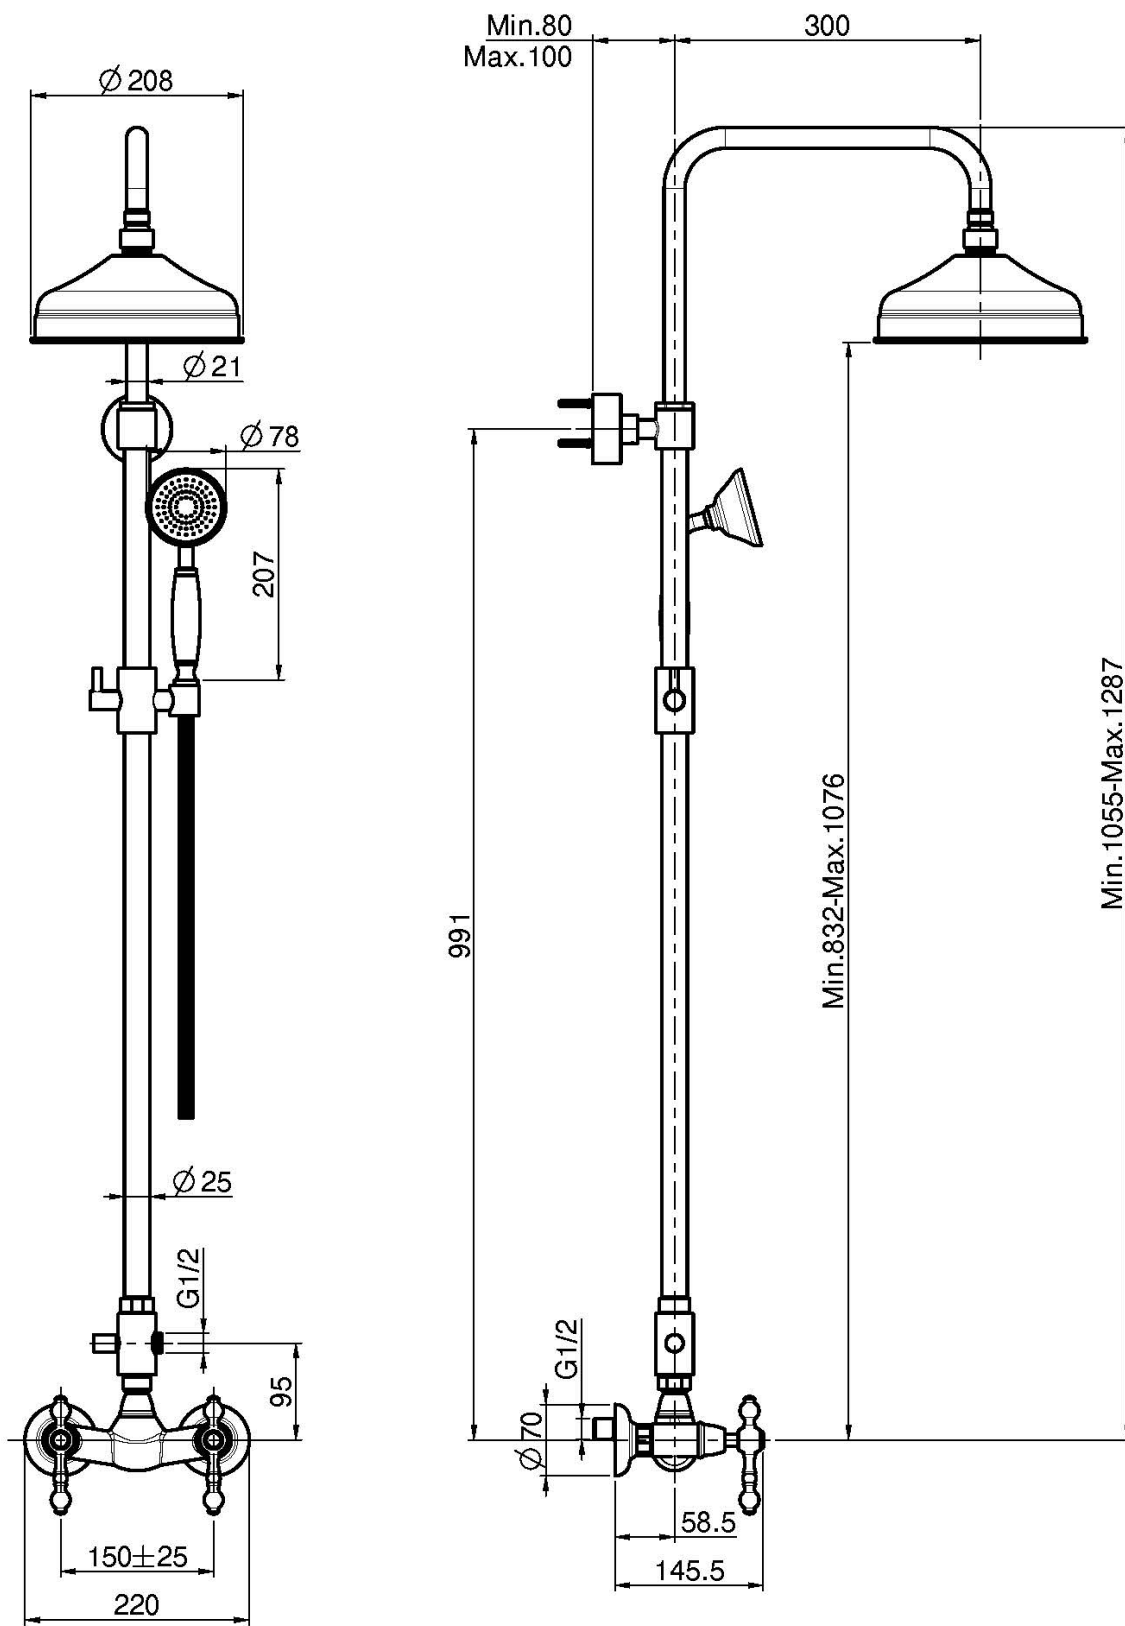

This drawing is the property of FIMA Carlo Frattini. Any complete or partial reproduction, or any transmission to third party without FIMA Carlo Frattini authorization is forbidden.