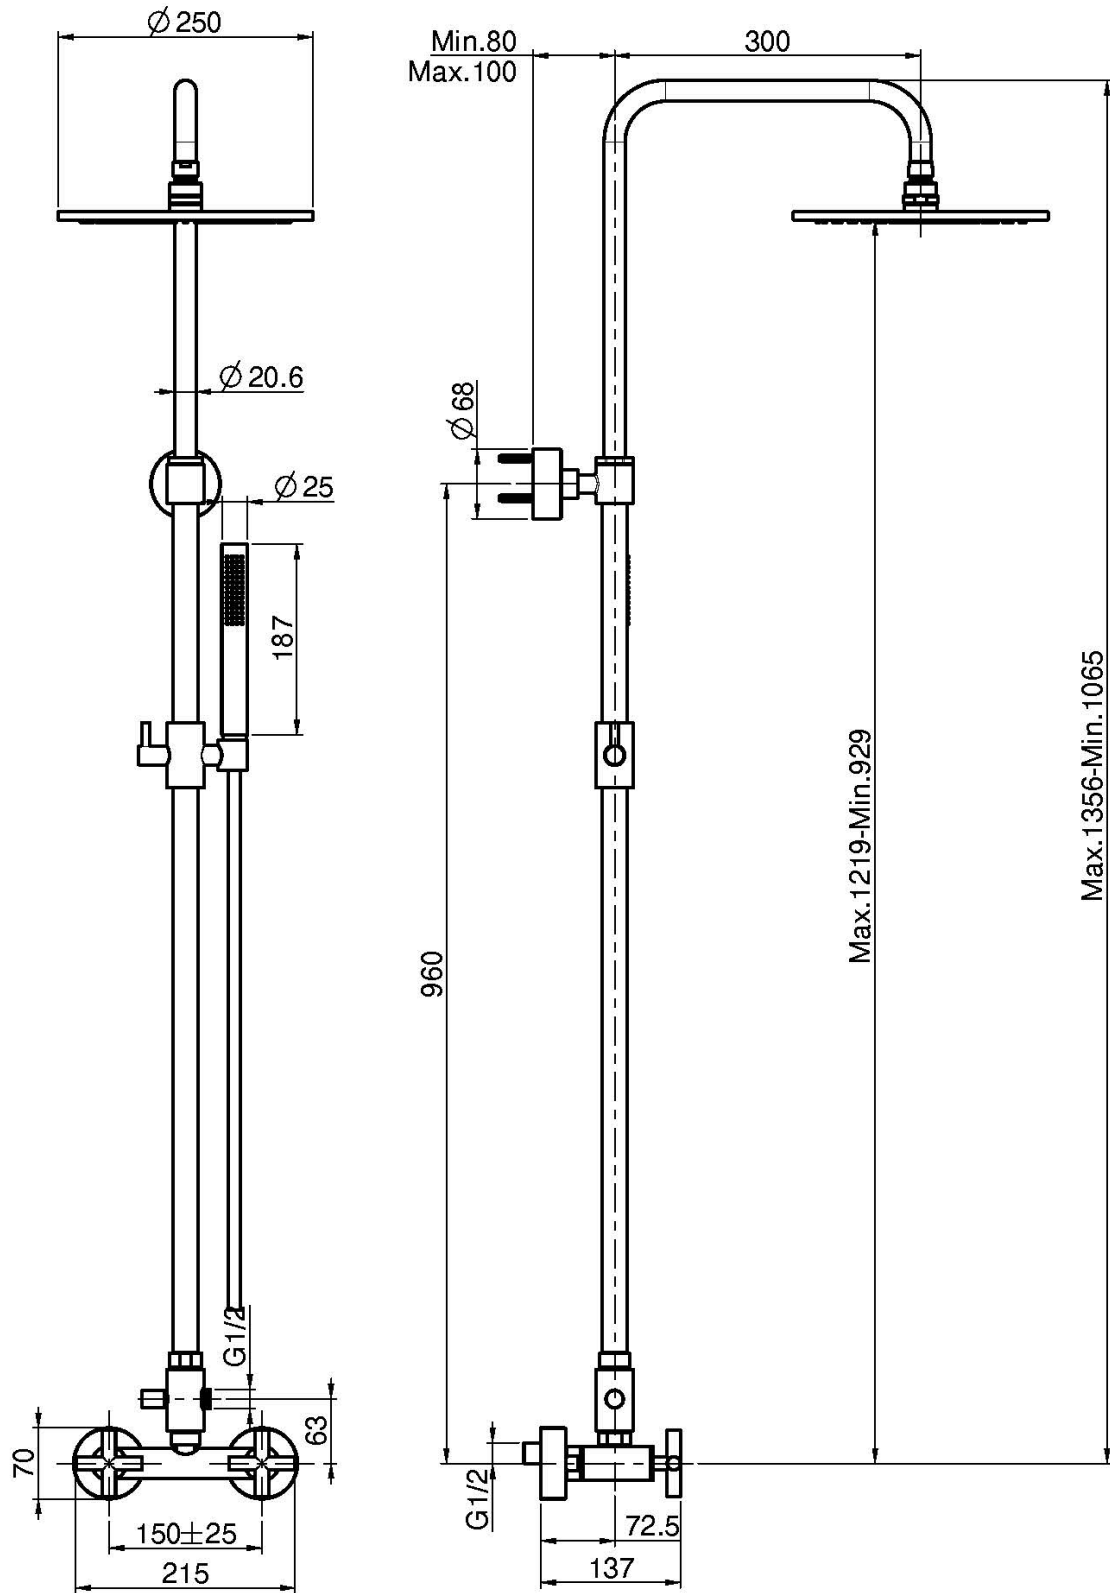

This drawing is the property of FIMA Carlo Frattini. Any complete or partial reproduction, or any transmission to third party without FIMA Carlo Frattini authorization is forbidden.