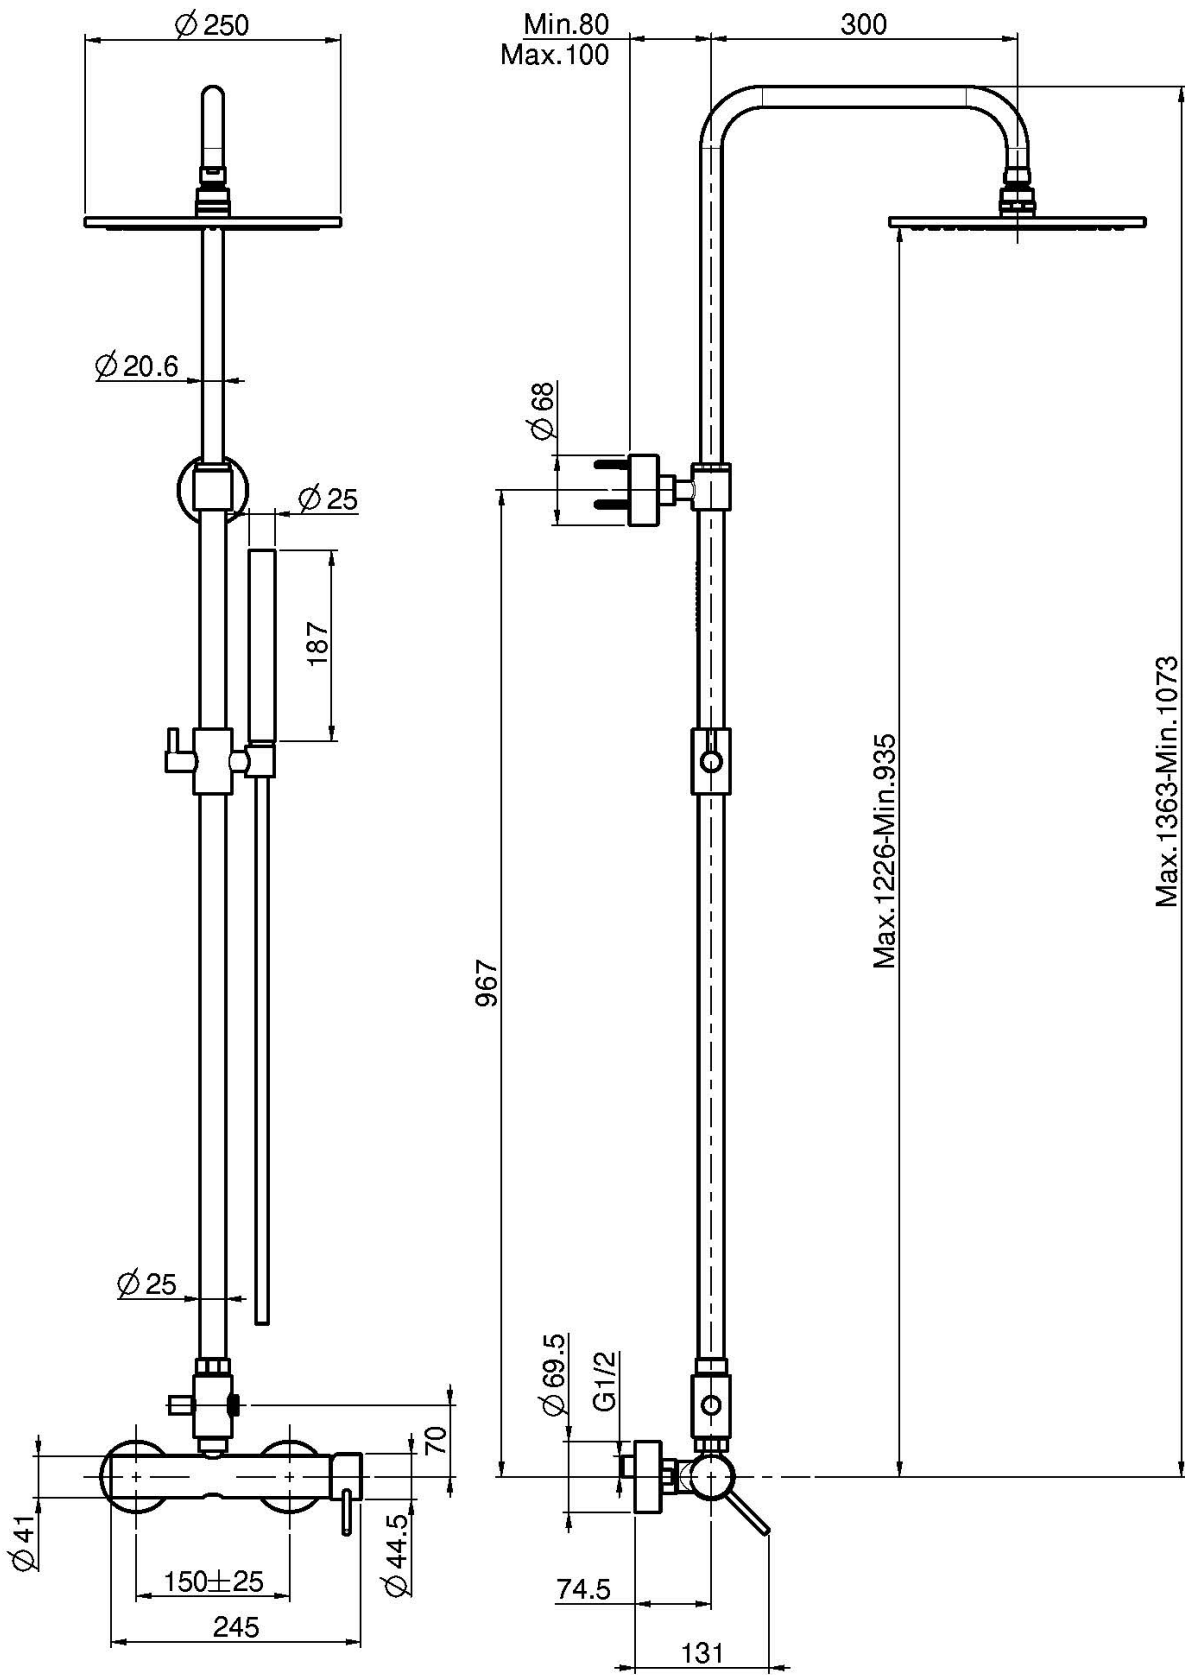

This drawing is the property of FIMA Carlo Frattini. Any complete or partial reproduction, or any transmission to third party without FIMA Carlo Frattini authorization is forbidden.