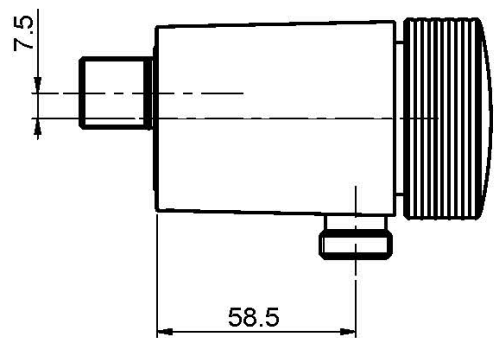

This drawing is the property of FIMA Carlo Frattini. Any complete or partial reproduction, or any transmission to third party without FIMA Carlo Frattini authorization is forbidden.