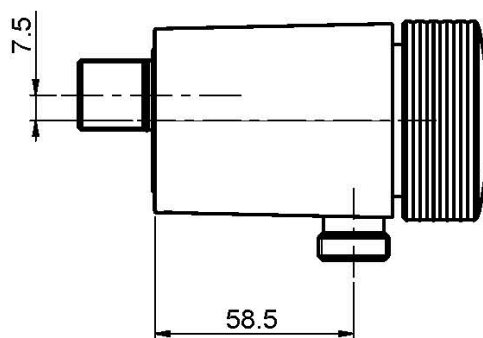

This drawing is the property of FIMA Carlo Frattini. Any complete or partial reproduction, or any transmission to third party without FIMA Carlo Frattini authorization is forbidden.