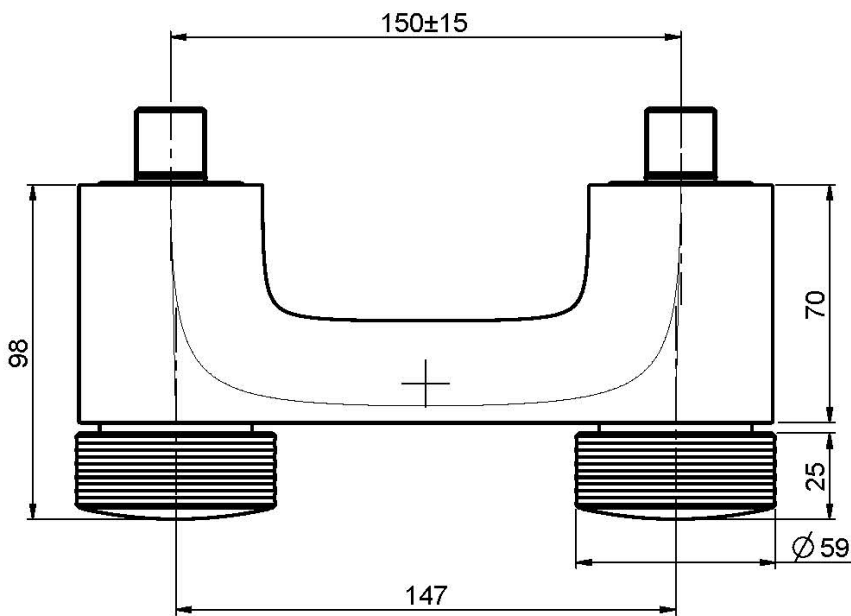

This drawing is the property of FIMA Carlo Frattini. Any complete or partial reproduction, or any transmission to third party without FIMA Carlo Frattini authorization is forbidden.