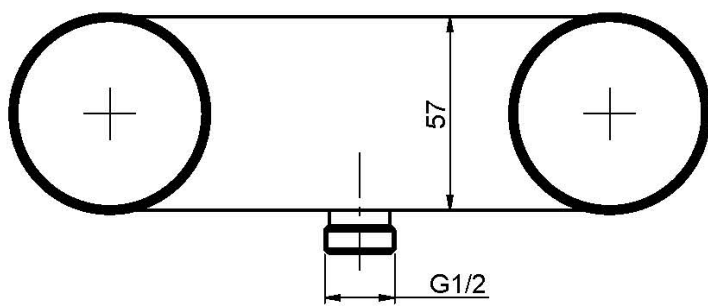

This drawing is the property of FIMA Carlo Frattini. Any complete or partial reproduction, or any transmission to third party without FIMA Carlo Frattini authorization is forbidden.