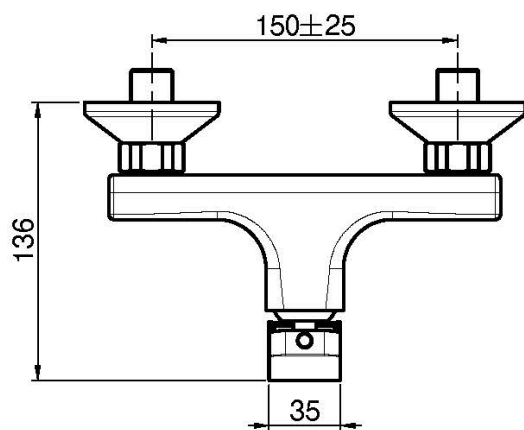

Код F3385/1

AP BRAUSEBATTERIE OHNE BRAUSESET

- Nr. 2 Exzenteranschlüsse 1/2"

Finishes

-  XPOM
CR
-  BRUSHED NICKEL
SN
-  БЕЛЫЙ МАТОВЫЙ
BS
-  ЧЁРНЫЙ МАТОВЫЙ
NS

ИЗОБРАЖЕНИЕ

Общие условия продажи в нашем действующем прайс-листе.