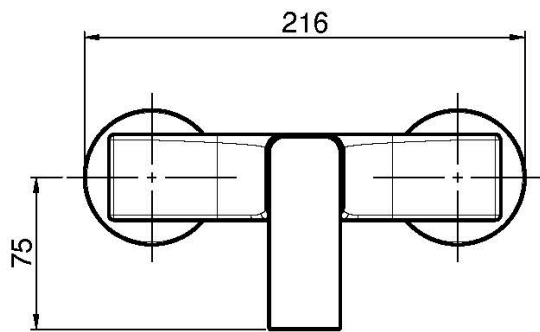

Код F3385/1

AP BRAUSEBATTERIE OHNE BRAUSESET

- Nr. 2 Exzenteranschlüsse 1/2"

Finishes

-  XPOM
CR
-  BRUSHED NICKEL
SN
-  БЕЛЫЙ МАТОВЫЙ
BS
-  ЧЁРНЫЙ МАТОВЫЙ
NS

ИЗОБРАЖЕНИЕ

Общие условия продажи в нашем действующем прайс-листе.