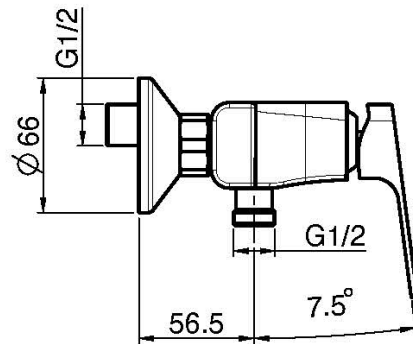

Код F3385/1

AP BRAUSEBATTERIE OHNE BRAUSESET

- Nr. 2 Exzenteranschlüsse 1/2"

Finishes

-  XPOM
CR
-  BRUSHED NICKEL
SN
-  БЕЛЫЙ МАТОВЫЙ
BS
-  ЧЁРНЫЙ МАТОВЫЙ
NS

ИЗОБРАЖЕНИЕ

Общие условия продажи в нашем действующем прайс-листе.