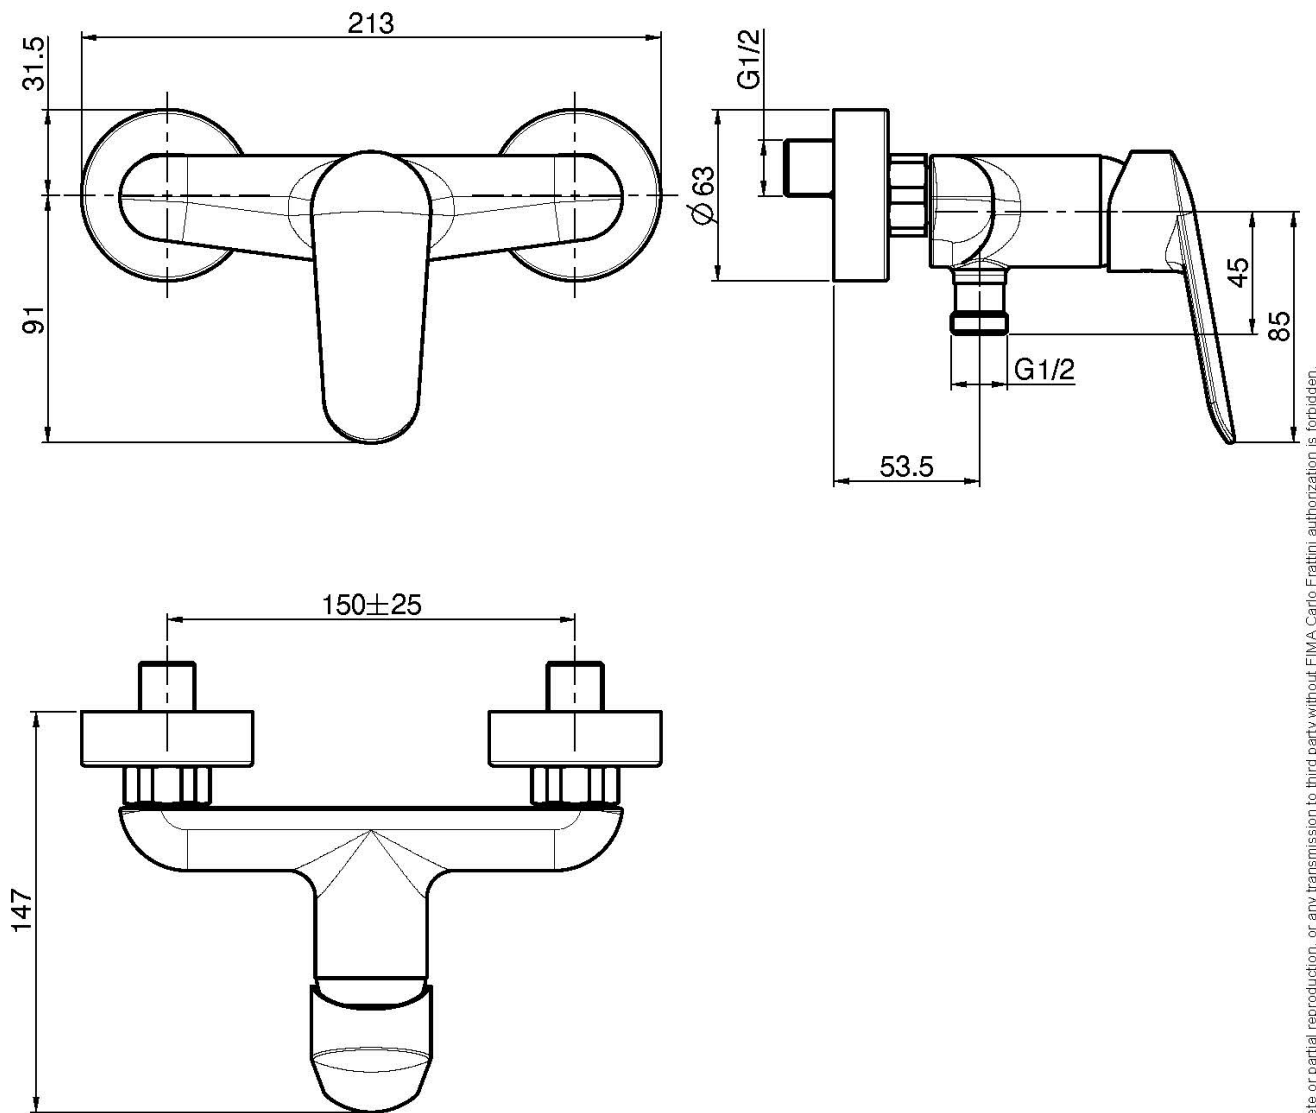

This drawing is the property of FIMA Carlo Frattini. Any complete or partial reproduction, or any transmission to third party without FIMA Carlo Frattini authorization is forbidden.