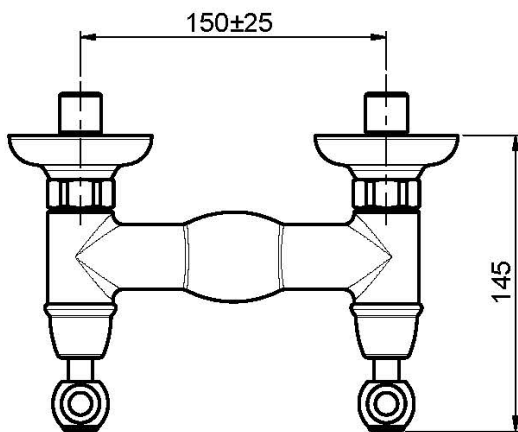

Code F5055/1

AP BRAUSEBATTERIE OHNE BRAUSESET

- Nr. 2 Exzenteranschlüsse 1/2"

Finishes

-  CHROM
CR
-  NICKEL GEBÜRSTET
SN
-  GOLD
OR
-  GOLD GEBÜRSTET
OS
-  BRONZE
BR
-  ALTE KUPFER
RA

BILD

Siehe die allgemeinen Verkaufsbedingungen auf unserer
geltenden Preisliste