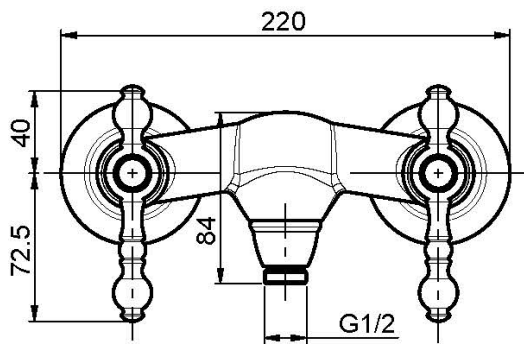

Code F5055/1

AP BRAUSEBATTERIE OHNE BRAUSESET

- Nr. 2 Exzenteranschlüsse 1/2"

Finishes

-  CHROM
CR
-  NICKEL GEBÜRSTET
SN
-  GOLD
OR
-  GOLD GEBÜRSTET
OS
-  BRONZE
BR
-  ALTE KUPFER
RA

BILD

Siehe die allgemeinen Verkaufsbedingungen auf unserer
geltenden Preisliste