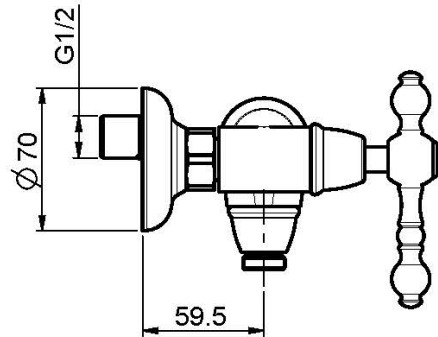

Code F5055/1

AP BRAUSEBATTERIE OHNE BRAUSESET

- Nr. 2 Exzenteranschlüsse 1/2"

Finishes

-  CHROM
CR
-  NICKEL GEBÜRSTET
SN
-  GOLD
OR
-  GOLD GEBÜRSTET
OS
-  BRONZE
BR
-  ALTE KUPFER
RA

BILD

Siehe die allgemeinen Verkaufsbedingungen auf unserer
geltenden Preisliste