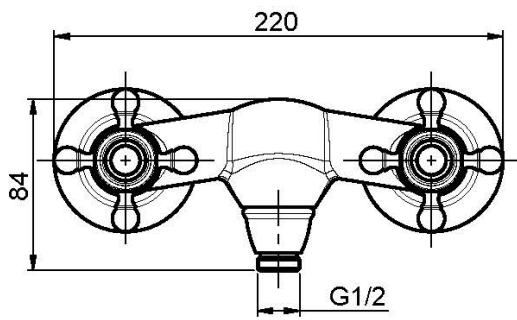

Code F5085/1

AP BRAUSEBATTERIE OHNE BRAUSESET

- Nr. 2 Exzenteranschlüsse 1/2"

Finishes

-  CHROM
CR
-  NICKEL GEBÜRSTET
SN
-  GOLD
OR
-  GOLD GEBÜRSTET
OS
-  BRONZE
BR
-  ALTE KUPFER
RA

BILD

Siehe die allgemeinen Verkaufsbedingungen auf unserer
geltenden Preisliste