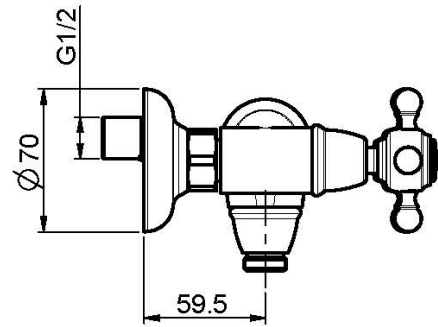

Code F5085/1

AP BRAUSEBATTERIE OHNE BRAUSESET

- Nr. 2 Exzenteranschlüsse 1/2"

Finishes

-  CHROM
CR
-  NICKEL GEBÜRSTET
SN
-  GOLD
OR
-  GOLD GEBÜRSTET
OS
-  BRONZE
BR
-  ALTE KUPFER
RA

BILD

Siehe die allgemeinen Verkaufsbedingungen auf unserer
geltenden Preisliste