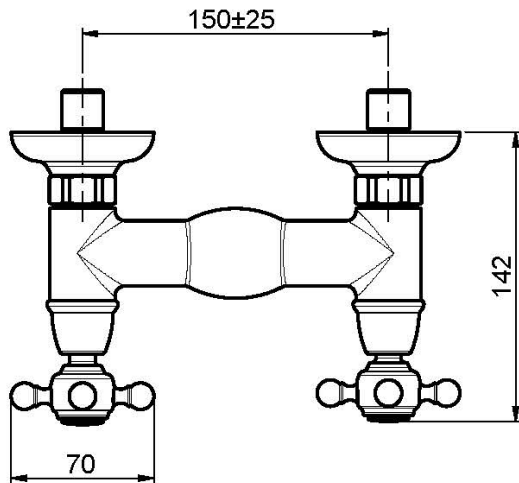

Code F5085/1

AP BRAUSEBATTERIE OHNE BRAUSESET

- Nr. 2 Exzenteranschlüsse 1/2"

Finishes

-  CHROM
CR
-  NICKEL GEBÜRSTET
SN
-  GOLD
OR
-  GOLD GEBÜRSTET
OS
-  BRONZE
BR
-  ALTE KUPFER
RA

BILD

Siehe die allgemeinen Verkaufsbedingungen auf unserer
geltenden Preisliste