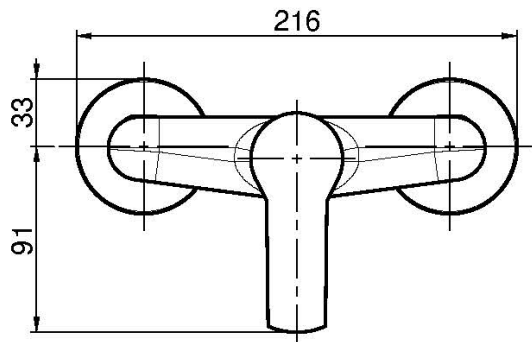

Код F3765/1

AP BRAUSEBATTERIE OHNE BRAUSESET

- Nr. 2 Exzenteranschlüsse 1/2"

Finishes

 XPOM
CR

ИЗОБРАЖЕНИЕ

Общие условия продажи в нашем действующем прайс-листе.

This drawing is the property of FIMA Carlo Frattini. Any complete or partial reproduction, or any transmission to third party without FIMA Carlo Frattini authorization is forbidden.