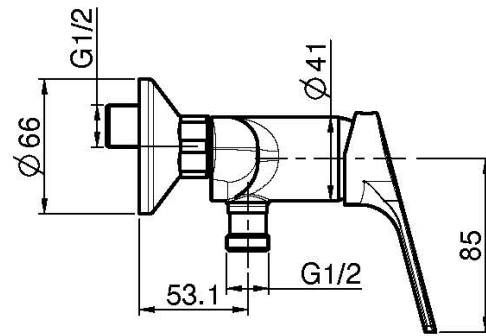

Код F3765/1

AP BRAUSEBATTERIE OHNE BRAUSESET

- Nr. 2 Exzenteranschlüsse 1/2"

Finishes

 XPOM
CR

ИЗОБРАЖЕНИЕ

Общие условия продажи в нашем действующем прайс-листе.

This drawing is the property of FIMA Carlo Frattini. Any complete or partial reproduction, or any transmission to third party without FIMA Carlo Frattini authorization is forbidden.