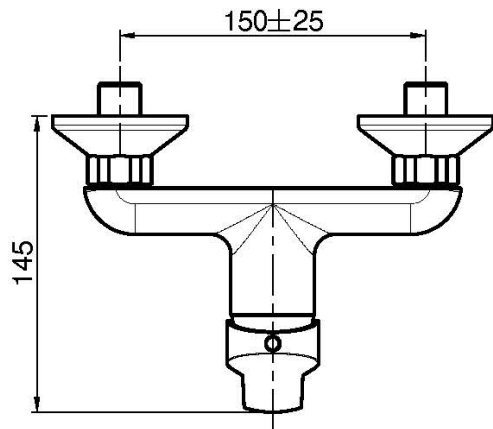

Код F3765/1

AP BRAUSEBATTERIE OHNE BRAUSESET

- Nr. 2 Exzenteranschlüsse 1/2"

Finishes

 XPOM
CR

ИЗОБРАЖЕНИЕ

Общие условия продажи в нашем действующем прайс-листе.

This drawing is the property of FIMA Carlo Frattini. Any complete or partial reproduction, or any transmission to third party without FIMA Carlo Frattini authorization is forbidden.