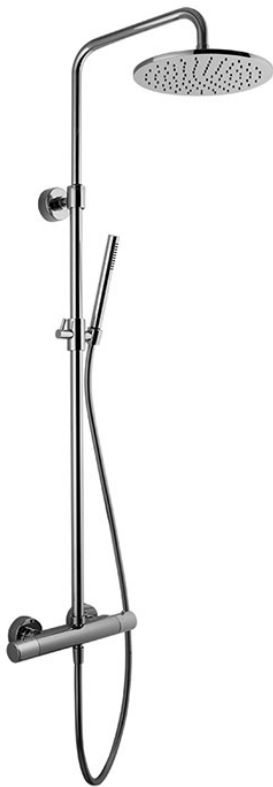

Код F3255/R256

AP MECANISCHE BRAUSEBATTERIE MIT DUSCHSTANGE, KOPFBRAUSE UND HANDBRAUSE

- höhenverstellbare Duschstange
- Nr. 2 Exzenteranschlüsse 1/2"
- Messing Kopfbrause Ø 250 mm
- Handbrause mit Antikalkdüsen
- **Metalgriffen**
- chromalux Schlauch 1500 mm

Finishes

- CR XROM
- SN BRUSHED NICKEL
- BS БЕЛЫЙ МАТОВЫЙ
- NS ЧЁРНЫЙ МАТОВЫЙ

ИЗОБРАЖЕНИЕ

Общие условия продажи в нашем действующем прайс-листе.