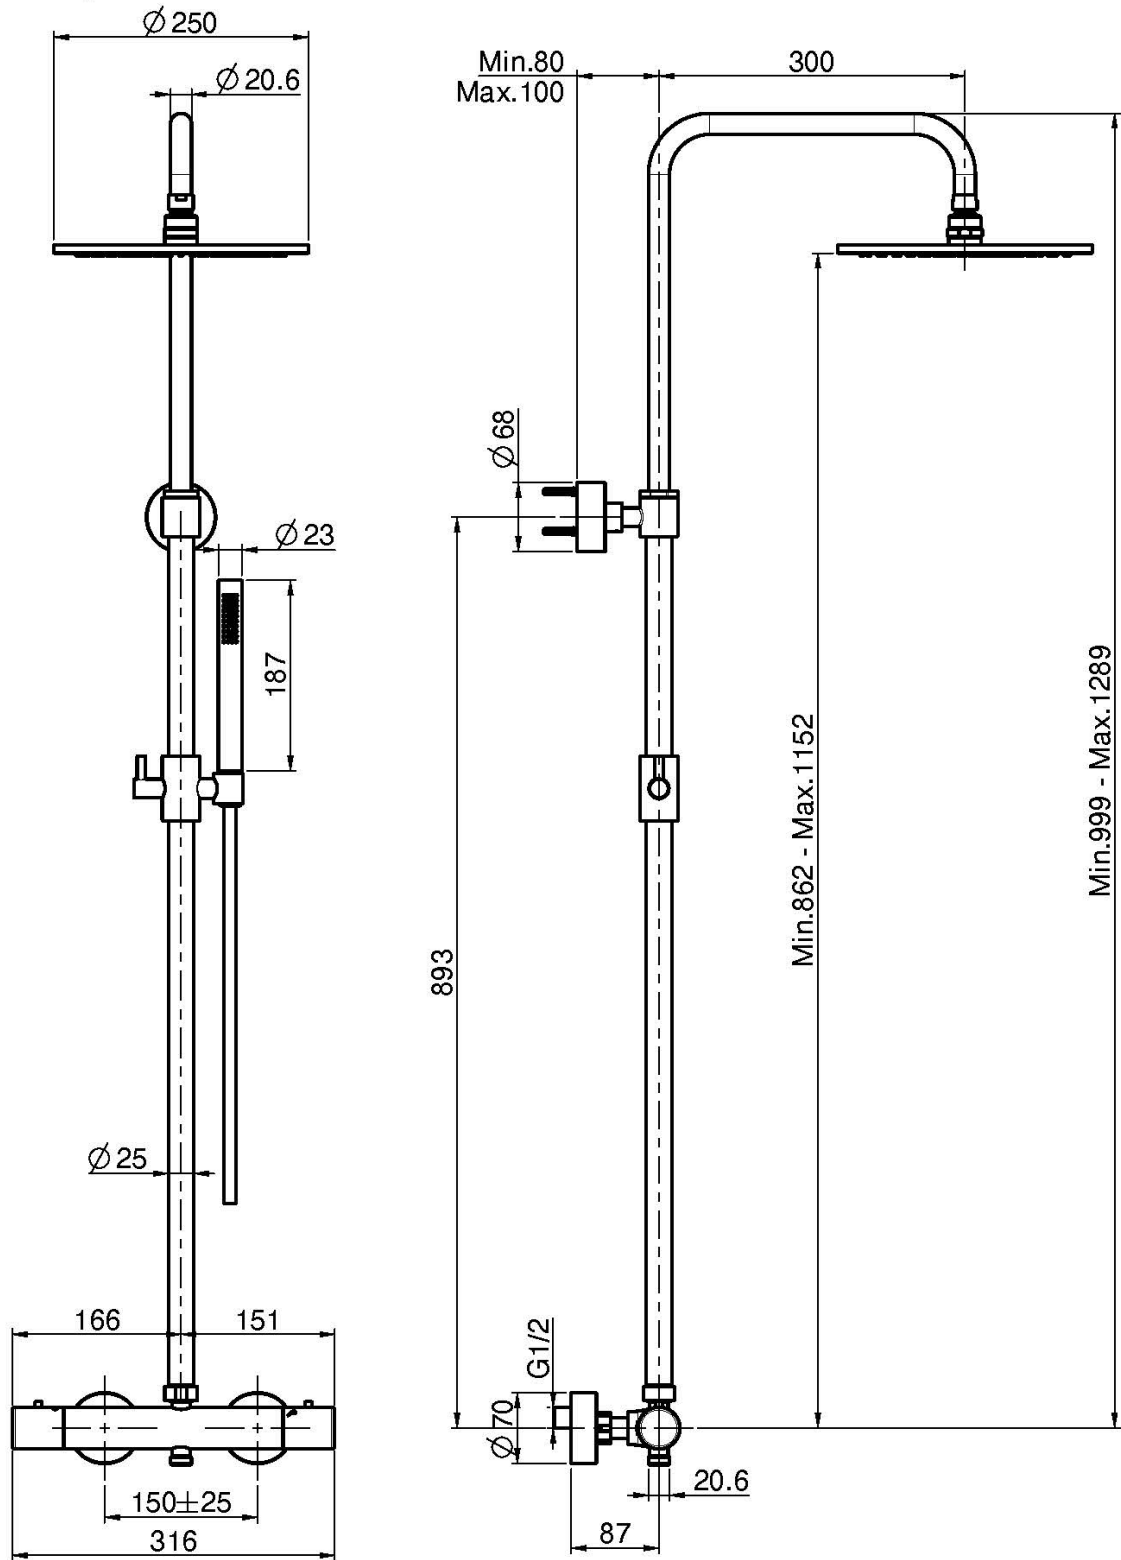

Code F3255/R256

AP MECANISCHE BRAUSEBATTERIE MIT DUSCHSTANGE, KOPFBRAUSE UND HANDBRAUSE

- höhenverstellbare Duschstange
- Nr. 2 Exzenteranschlüsse 1/2"
- Messing Kopfbrause Ø 250 mm
- Handbrause mit Antikalkdüsen
- **Metalgriffen**
- chromalux Schlauch 1500 mm

Finishes

-  CHROM
CR
-  NICKEL GEBÜRSTET
SN
-  WEISSMATT
BS
-  SCHWARZMATT
NS

BILD

Siehe die allgemeinen Verkaufsbedingungen auf unserer
geltenden Preisliste

Min. 999 - Max. 1289

This drawing is the property of FIMA Carlo Frattini. Any complete or partial reproduction, or any transmission to third party without FIMA Carlo Frattini authorization is forbidden.