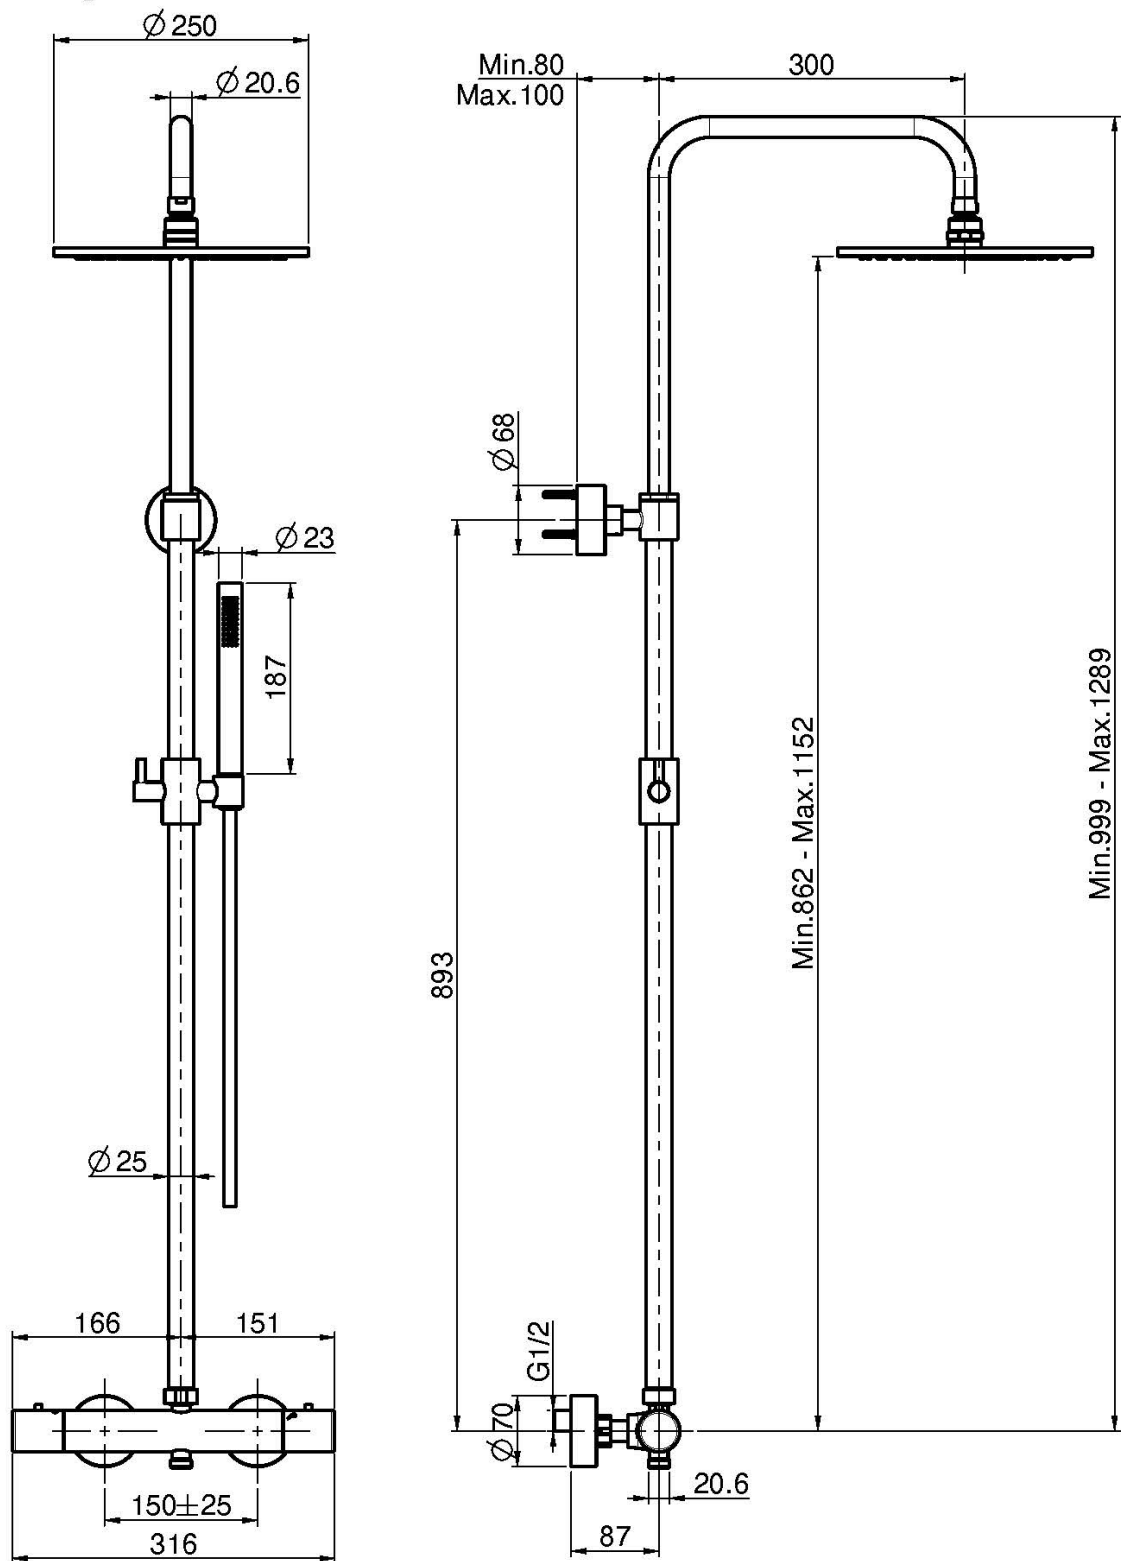

Min.999 - Max.1289

This drawing is the property of FIMA Carlo Frattini. Any complete or partial reproduction, or any transmission to third party without FIMA Carlo Frattini authorization is forbidden.