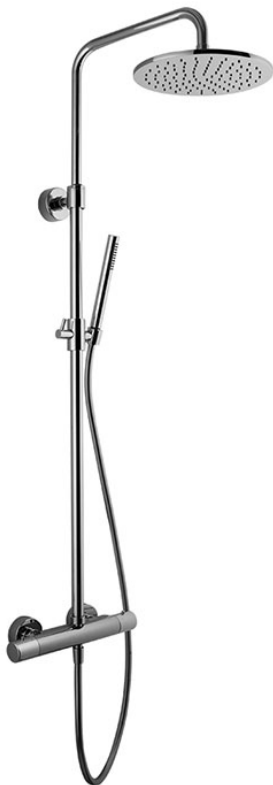

Код F3255/R256

AP MECANISCHE BRAUSEBATTERIE MIT DUSCHSTANGE, KOPFBRAUSE UND HANDBRAUSE

- höhenverstellbare Duschstange
- Nr. 2 Exzenteranschlüsse 1/2"
- Messing Kopfbrause Ø 250 mm
- Handbrause mit Antikalkdüsen
- **Metalgriffen**
- chromalux Schlauch 1500 mm

Finishes

- CR XROM
- SN BRUSHED NICKEL
- BS БЕЛЫЙ МАТОВЫЙ
- NS ЧЁРНЫЙ МАТОВЫЙ

ИЗОБРАЖЕНИЕ

Общие условия продажи в нашем действующем прайс-листе.