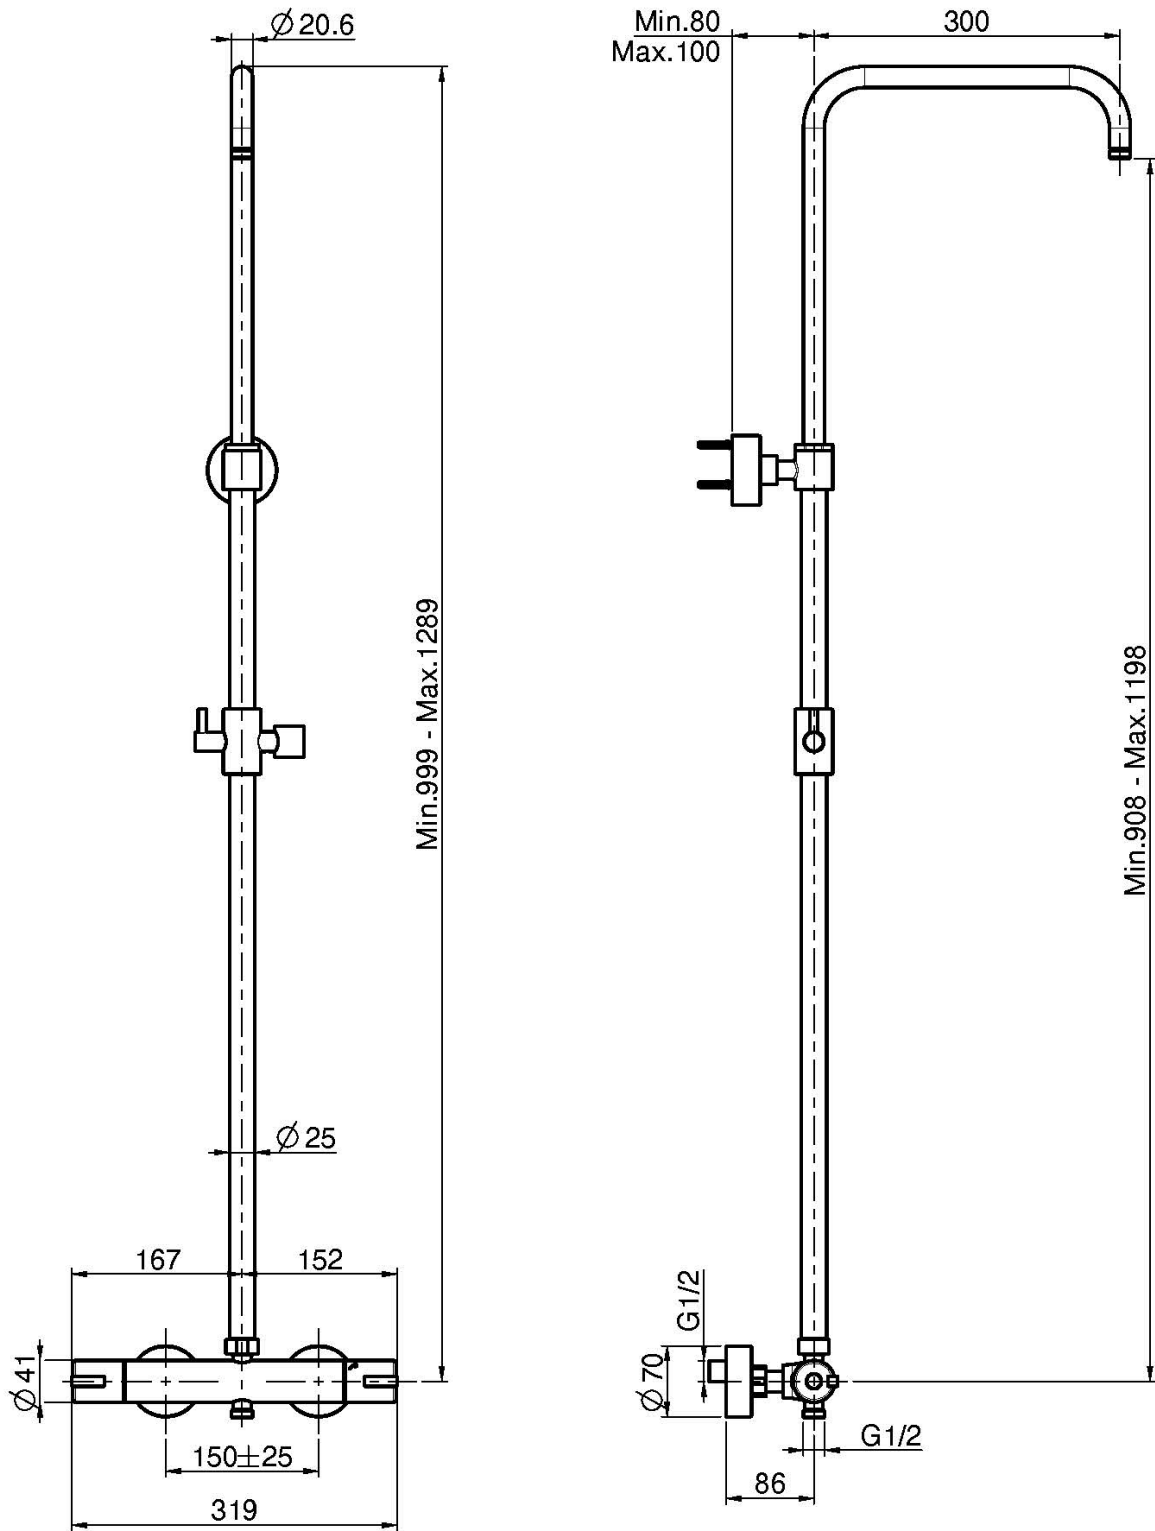

This drawing is the property of FIMA Carlo Frattini. Any complete or partial reproduction, or any transmission to third party without FIMA Carlo Frattini authorization is forbidden.