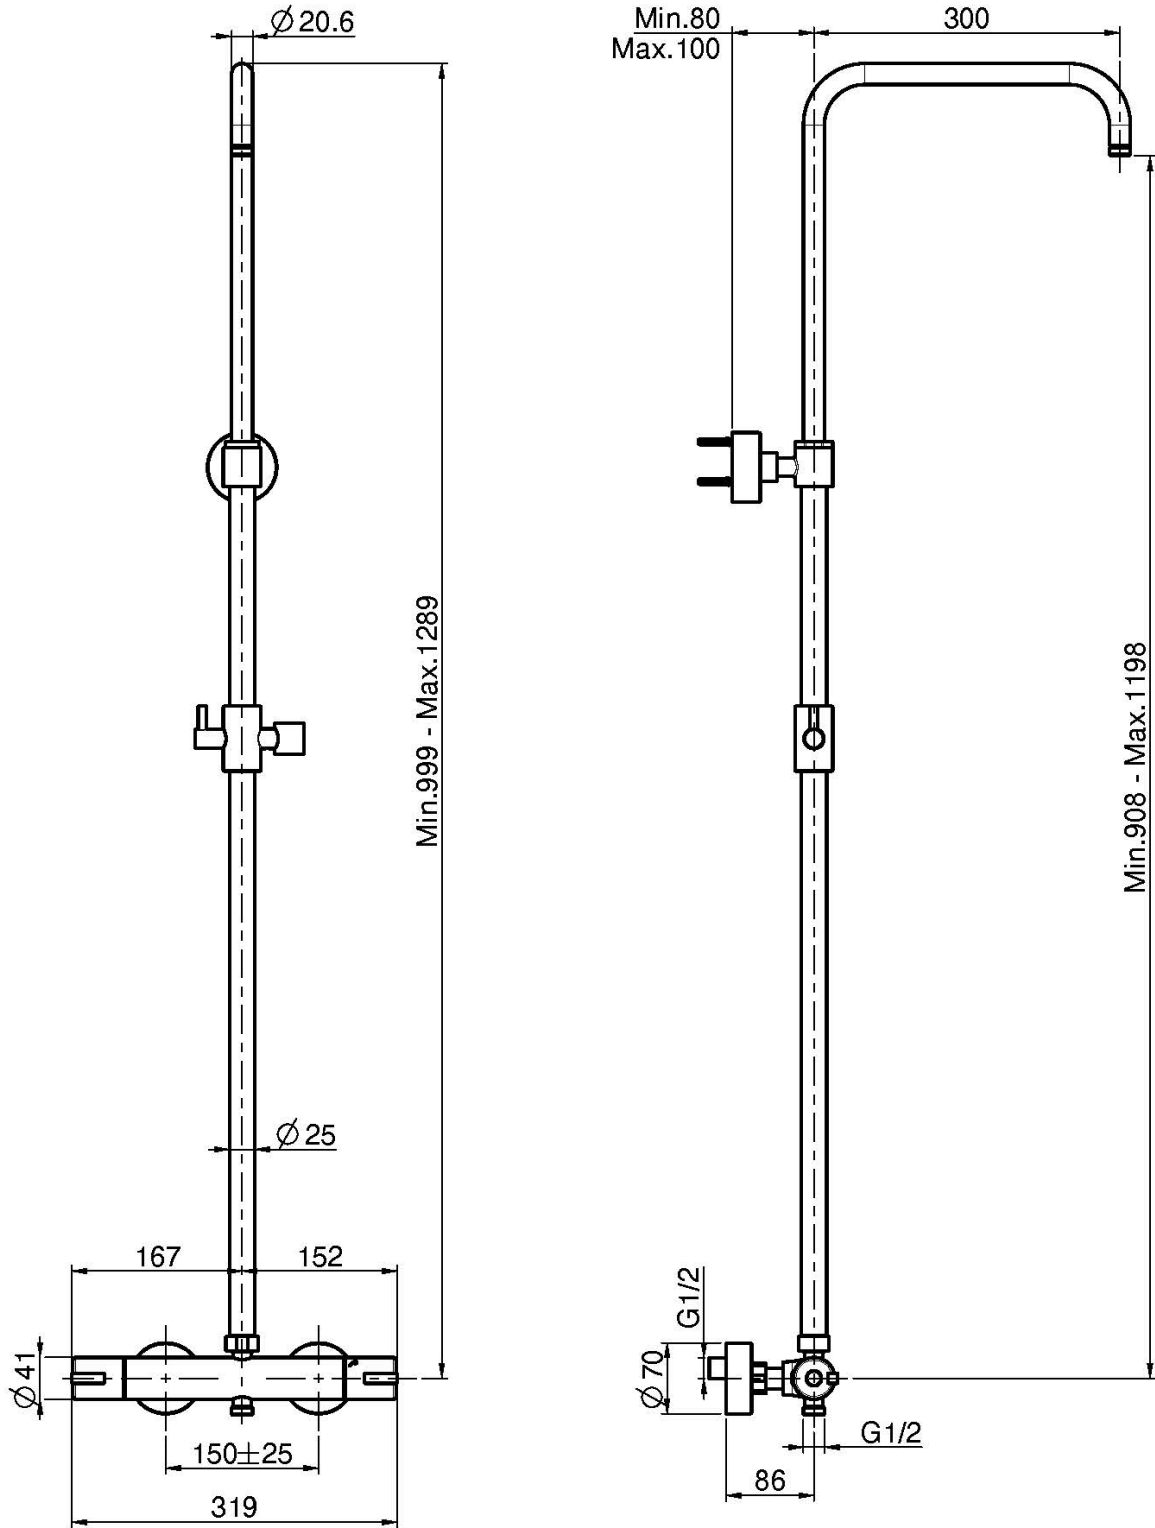

This drawing is the property of FIMA Carlo Frattini. Any complete or partial reproduction, or any transmission to third party without FIMA Carlo Frattini authorization is forbidden.