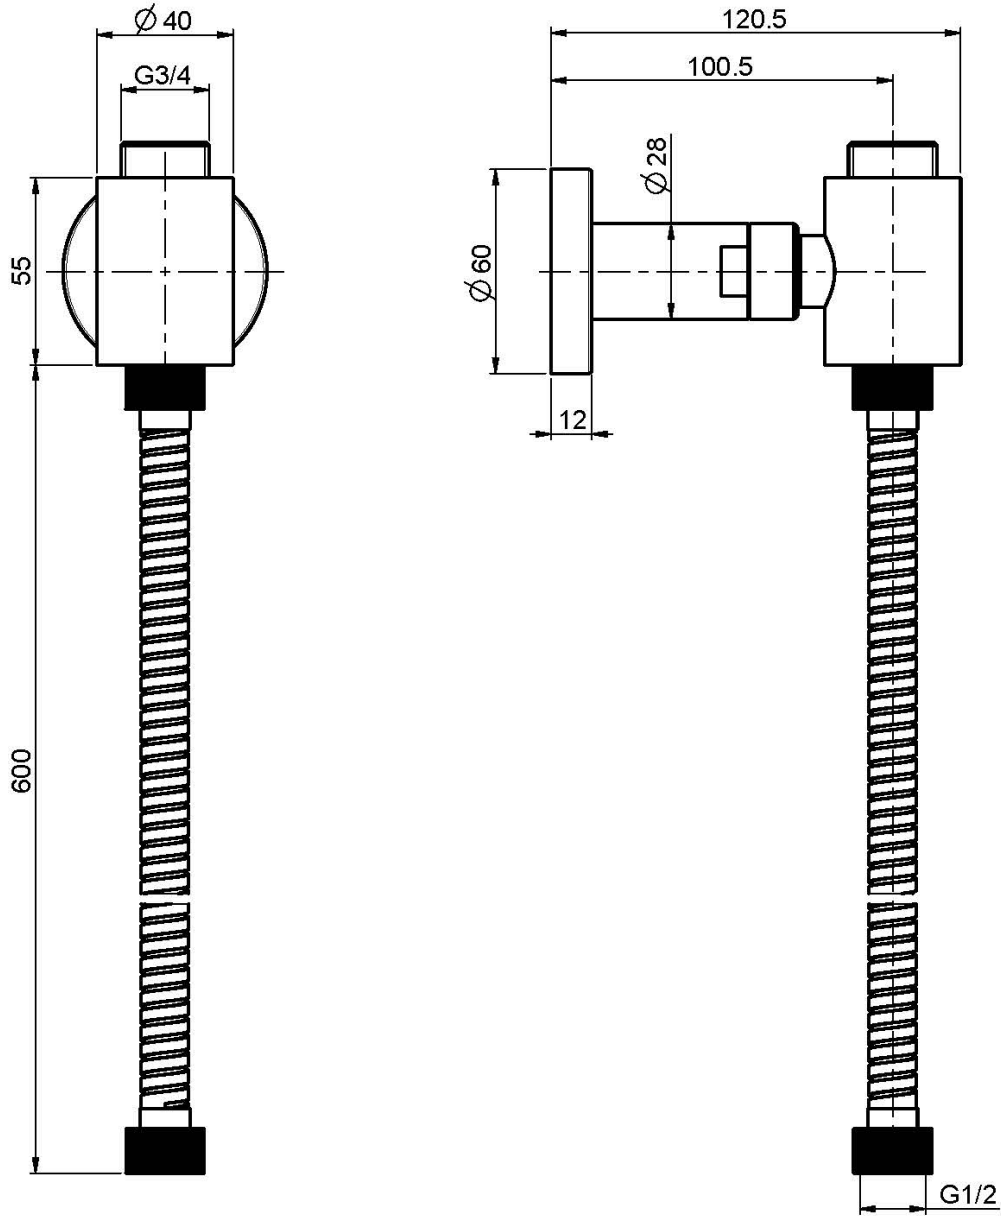

This drawing is the property of FIMA Carlo Frattini. Any complete or partial reproduction, or any transmission to third party without FIMA Carlo Frattini authorization is forbidden.