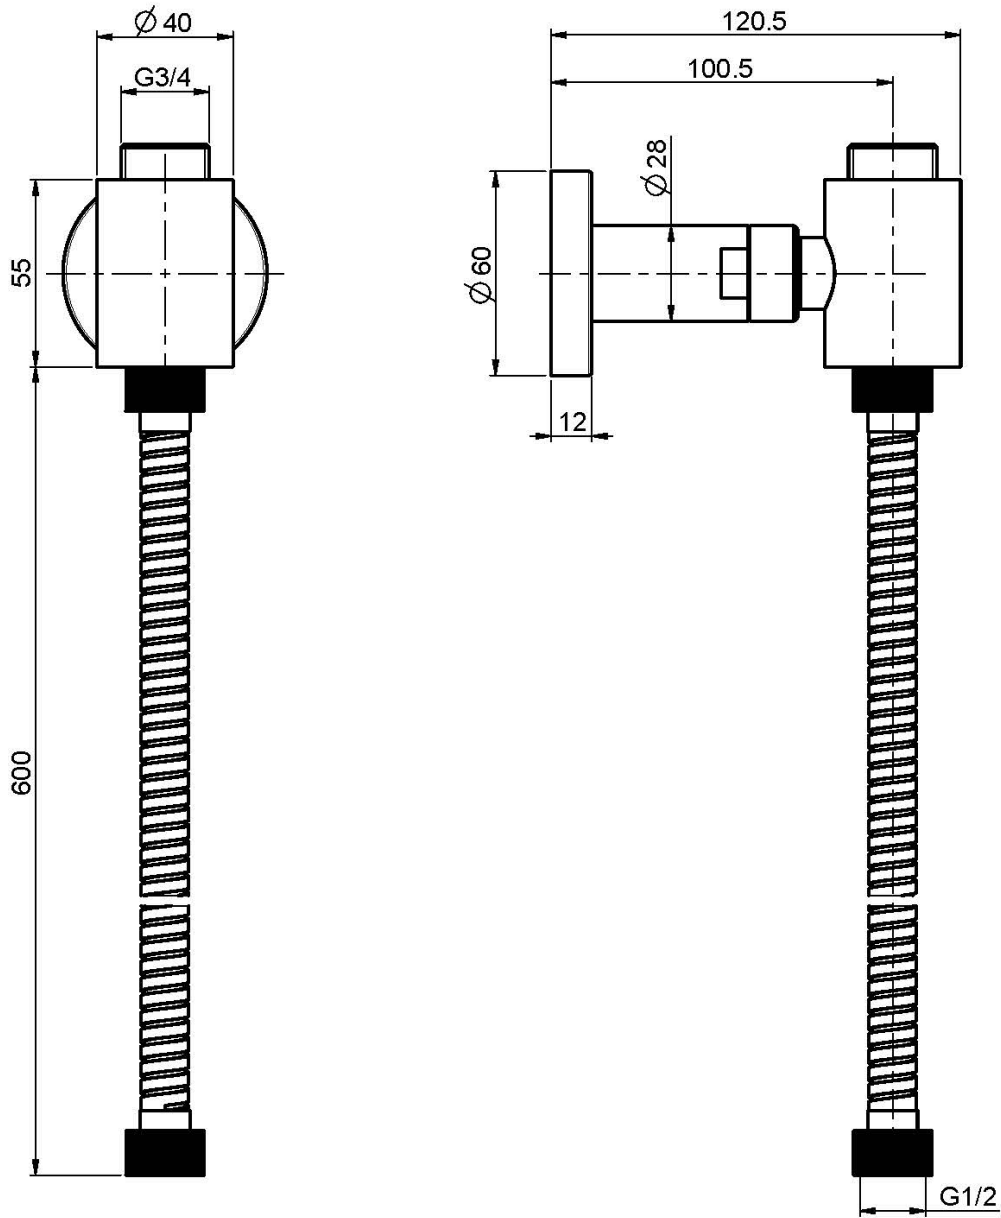

This drawing is the property of FIMA Carlo Frattini. Any complete or partial reproduction, or any transmission to third party without FIMA Carlo Frattini authorization is forbidden.