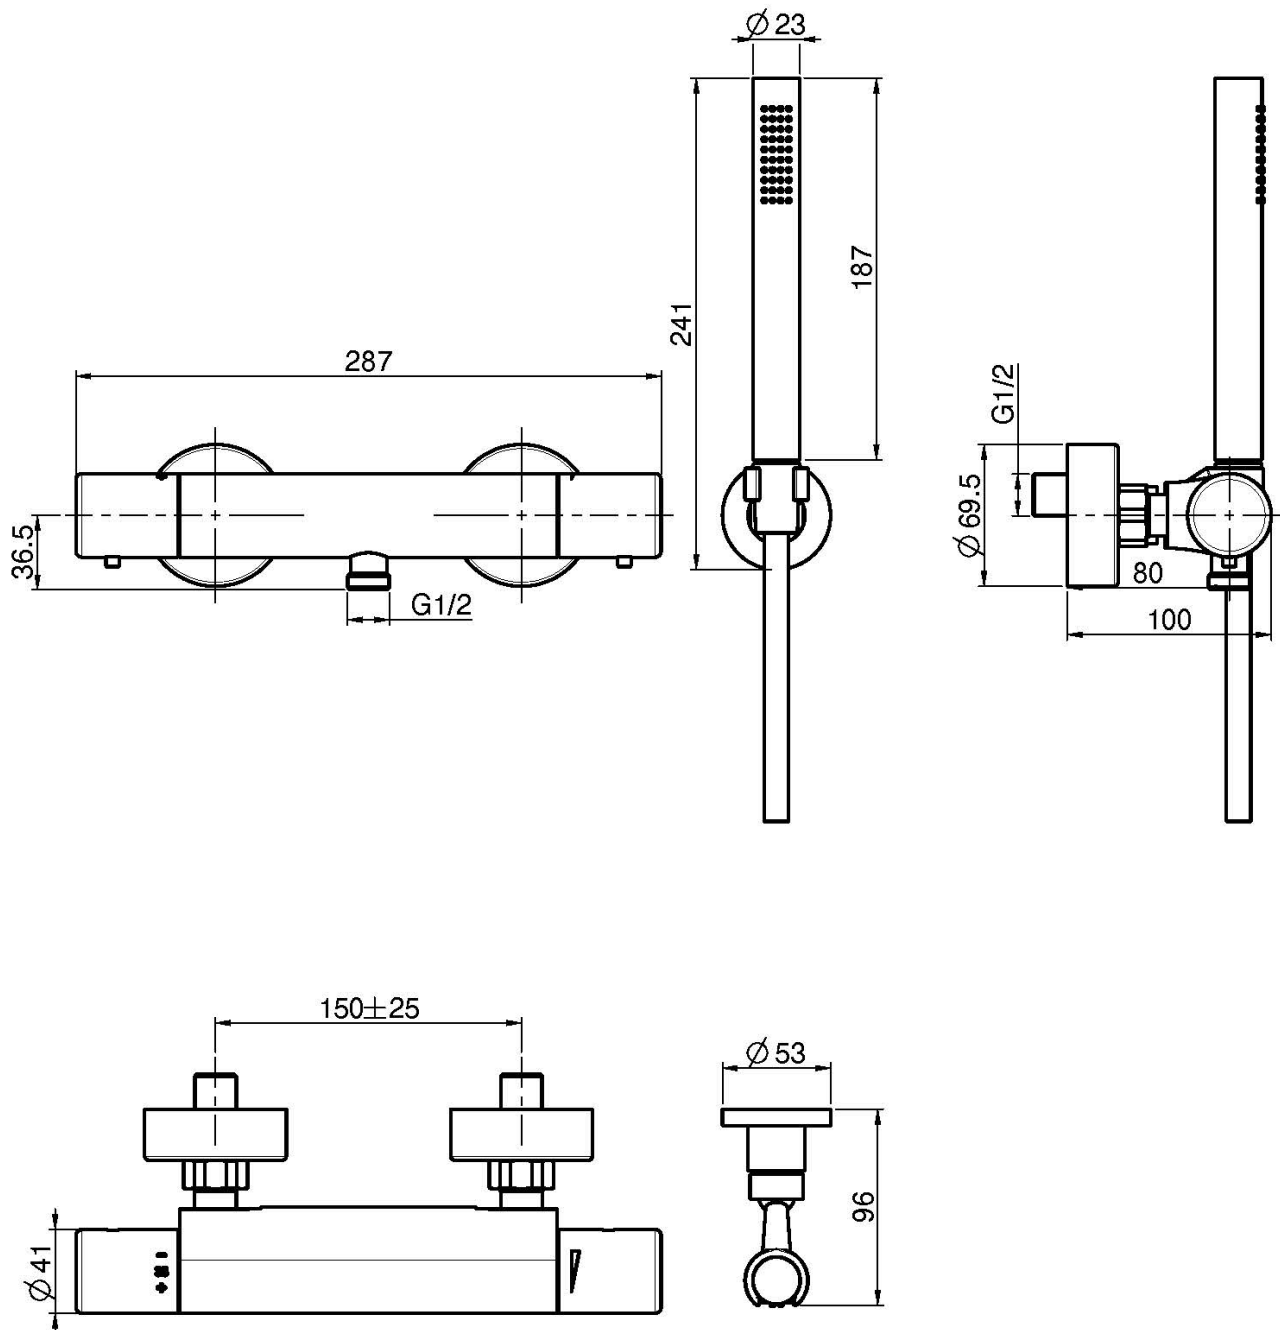

This drawing is the property of FIMA Carlo Frattini. Any complete or partial reproduction, or any transmission to third party without FIMA Carlo Frattini authorization is forbidden.