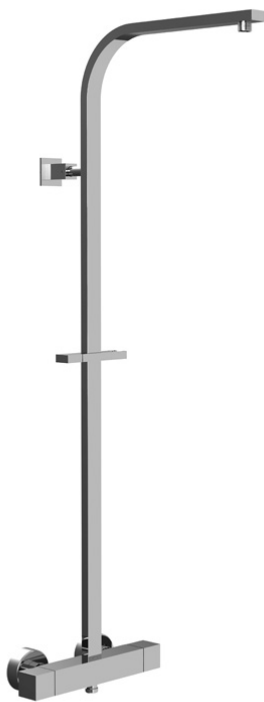

Code F4255NQ

AP THERMOSTAT BRAUSEBATTERIE MIT DUSCHSTANGE

- Nr. 2 Exzenteranschlüsse 1/2"
- **Metalgriffen**
- Umsteller am Griff
- KALTER KÖRPER

Finishes

 CHROM
CR

BILD

Siehe die allgemeinen Verkaufsbedingungen auf unserer
geltenden Preisliste