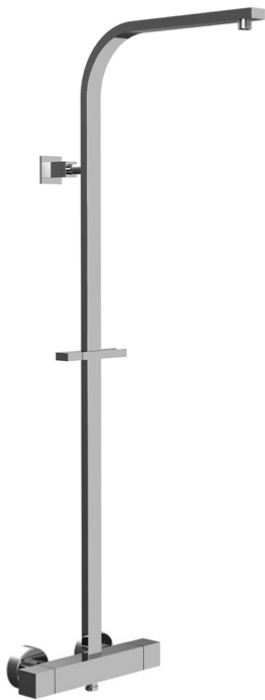

Код F4255NQ

AP THERMOSTAT BRAUSEBATTERIE MIT DUSCHSTANGE

- Nr. 2 Exzenteranschlüsse 1/2"
- **Metalgriffen**
- Umsteller am Griff
- KALTER KÖRPER

Finishes

ИЗОБРАЖЕНИЕ

Общие условия продажи в нашем действующем прайс-листе.