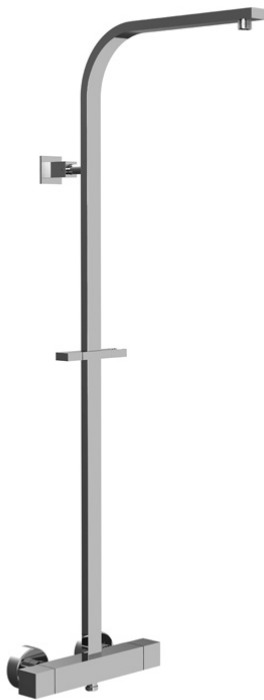

Код F4255NQ

AP THERMOSTAT BRAUSEBATTERIE MIT DUSCHSTANGE

- Nr. 2 Exzenteranschlüsse 1/2"
- **Metalgriffen**
- Umsteller am Griff
- KALTER KÖRPER

Finishes

ИЗОБРАЖЕНИЕ

Общие условия продажи в нашем действующем прайс-листе.