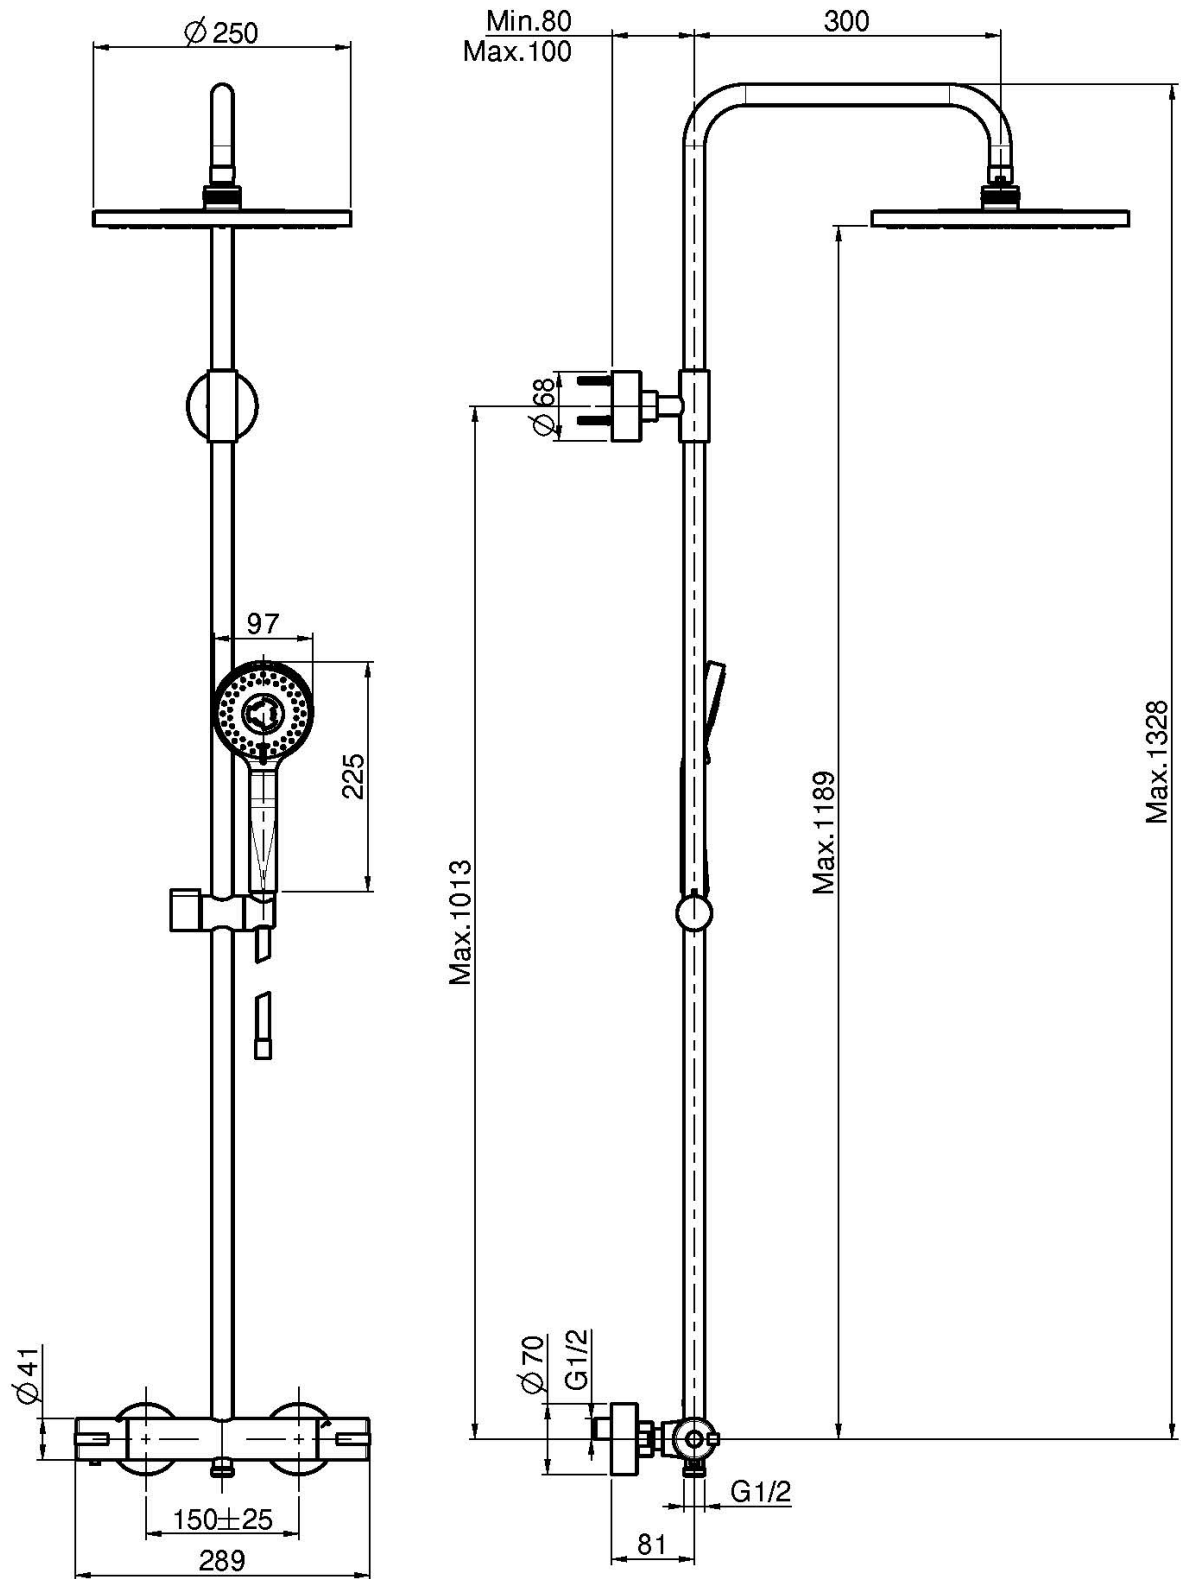

F4905/RP259

This drawing is the property of FIMA Carlo Frattini. Any complete or partial reproduction, or any transmission to third party without FIMA Carlo Frattini authorization is forbidden.