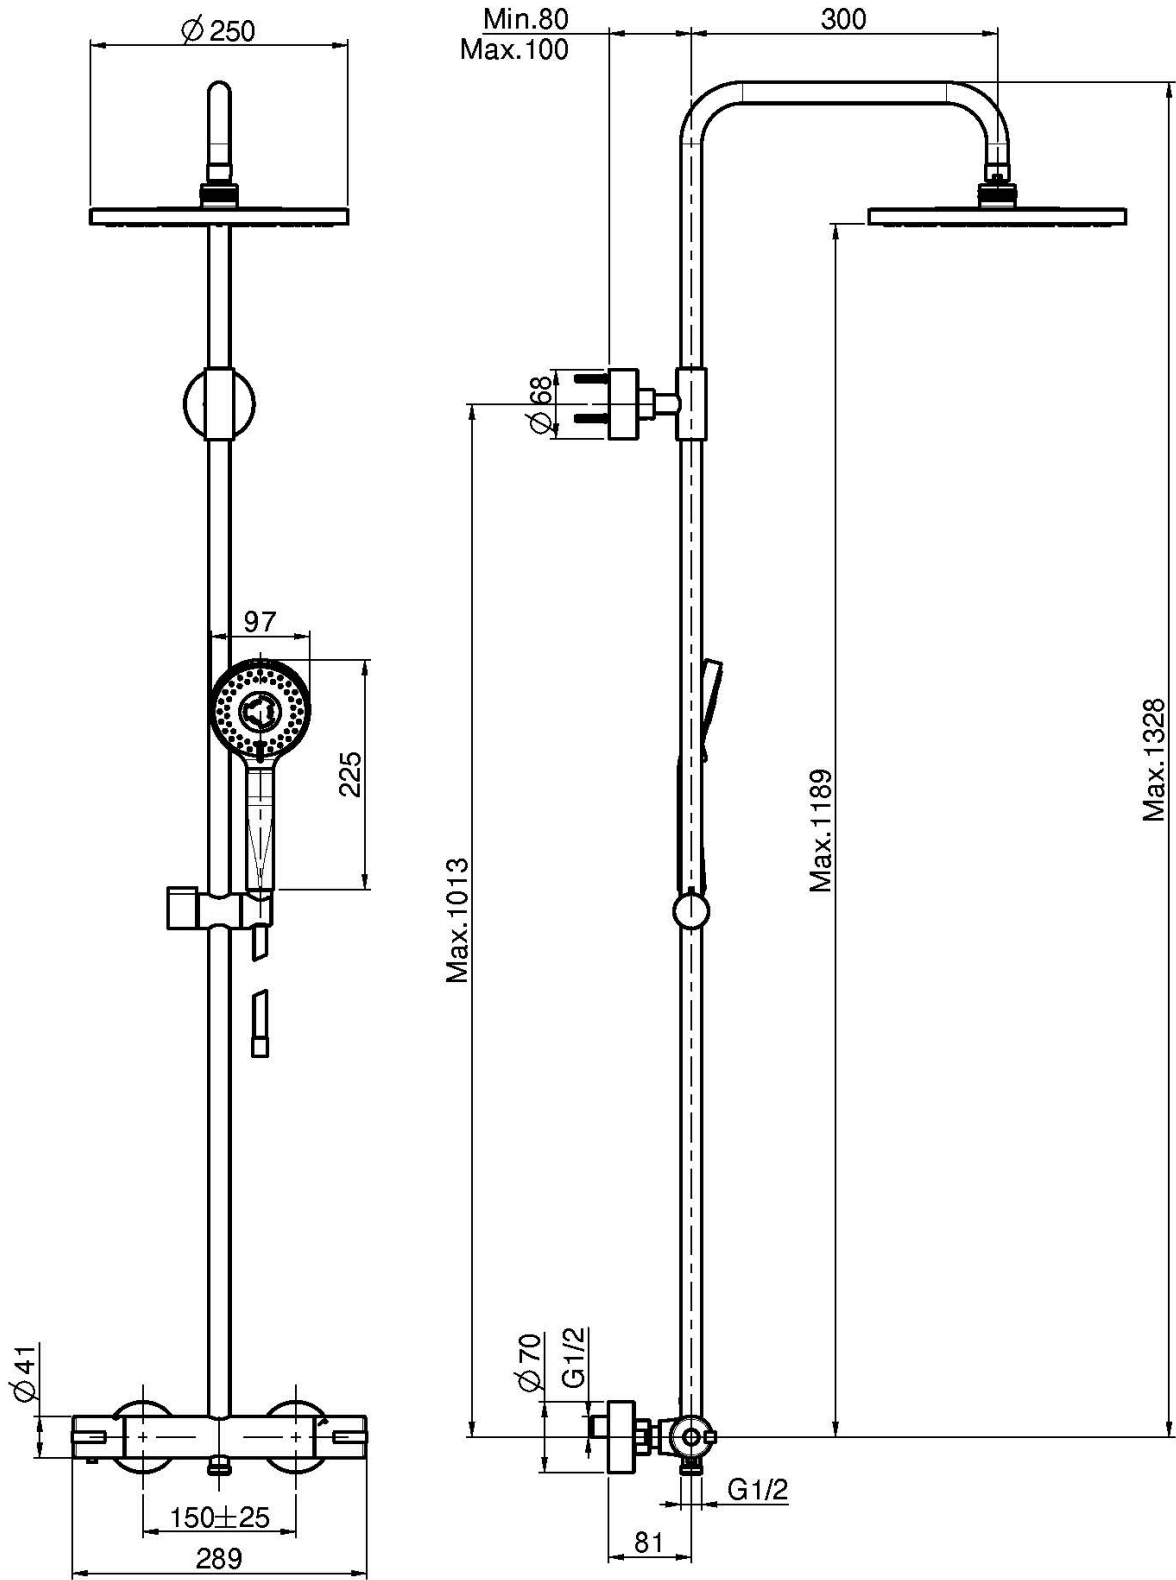

F4905/RP259

This drawing is the property of FIMA Carlo Frattini. Any complete or partial reproduction, or any transmission to third party without FIMA Carlo Frattini authorization is forbidden.