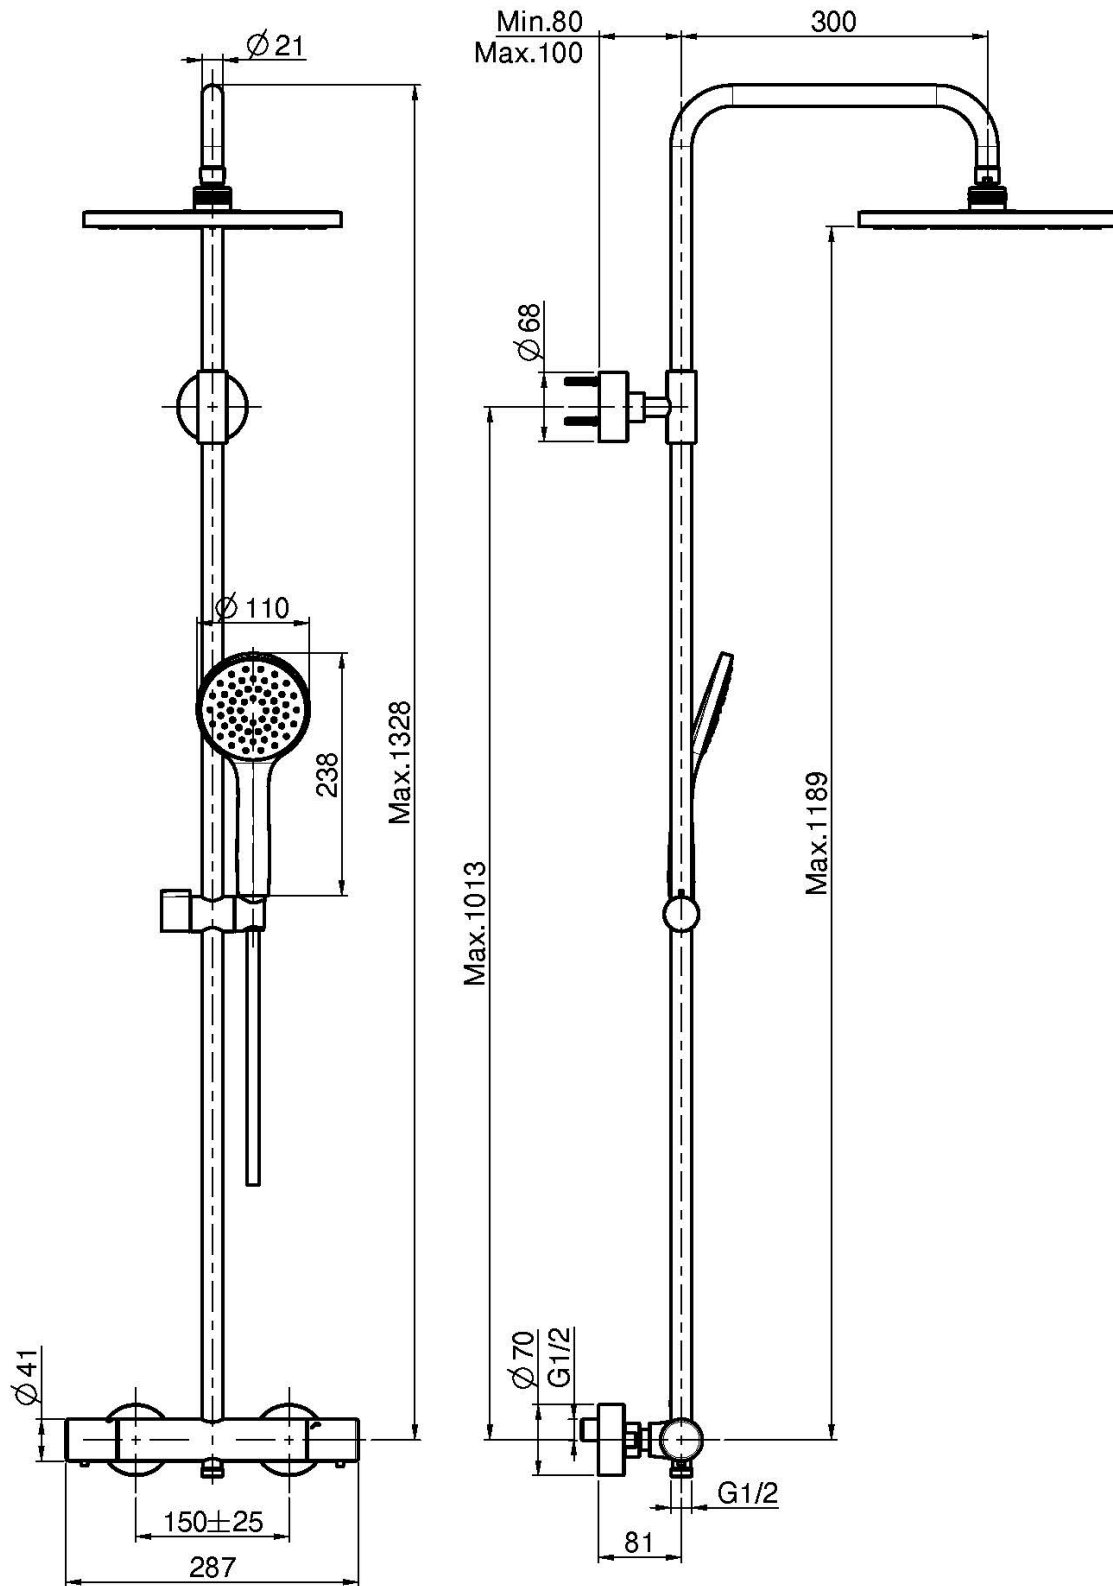

This drawing is the property of FIMA Carlo Frattini. Any complete or partial reproduction, or any transmission to third party without FIMA Carlo Frattini authorization is forbidden.