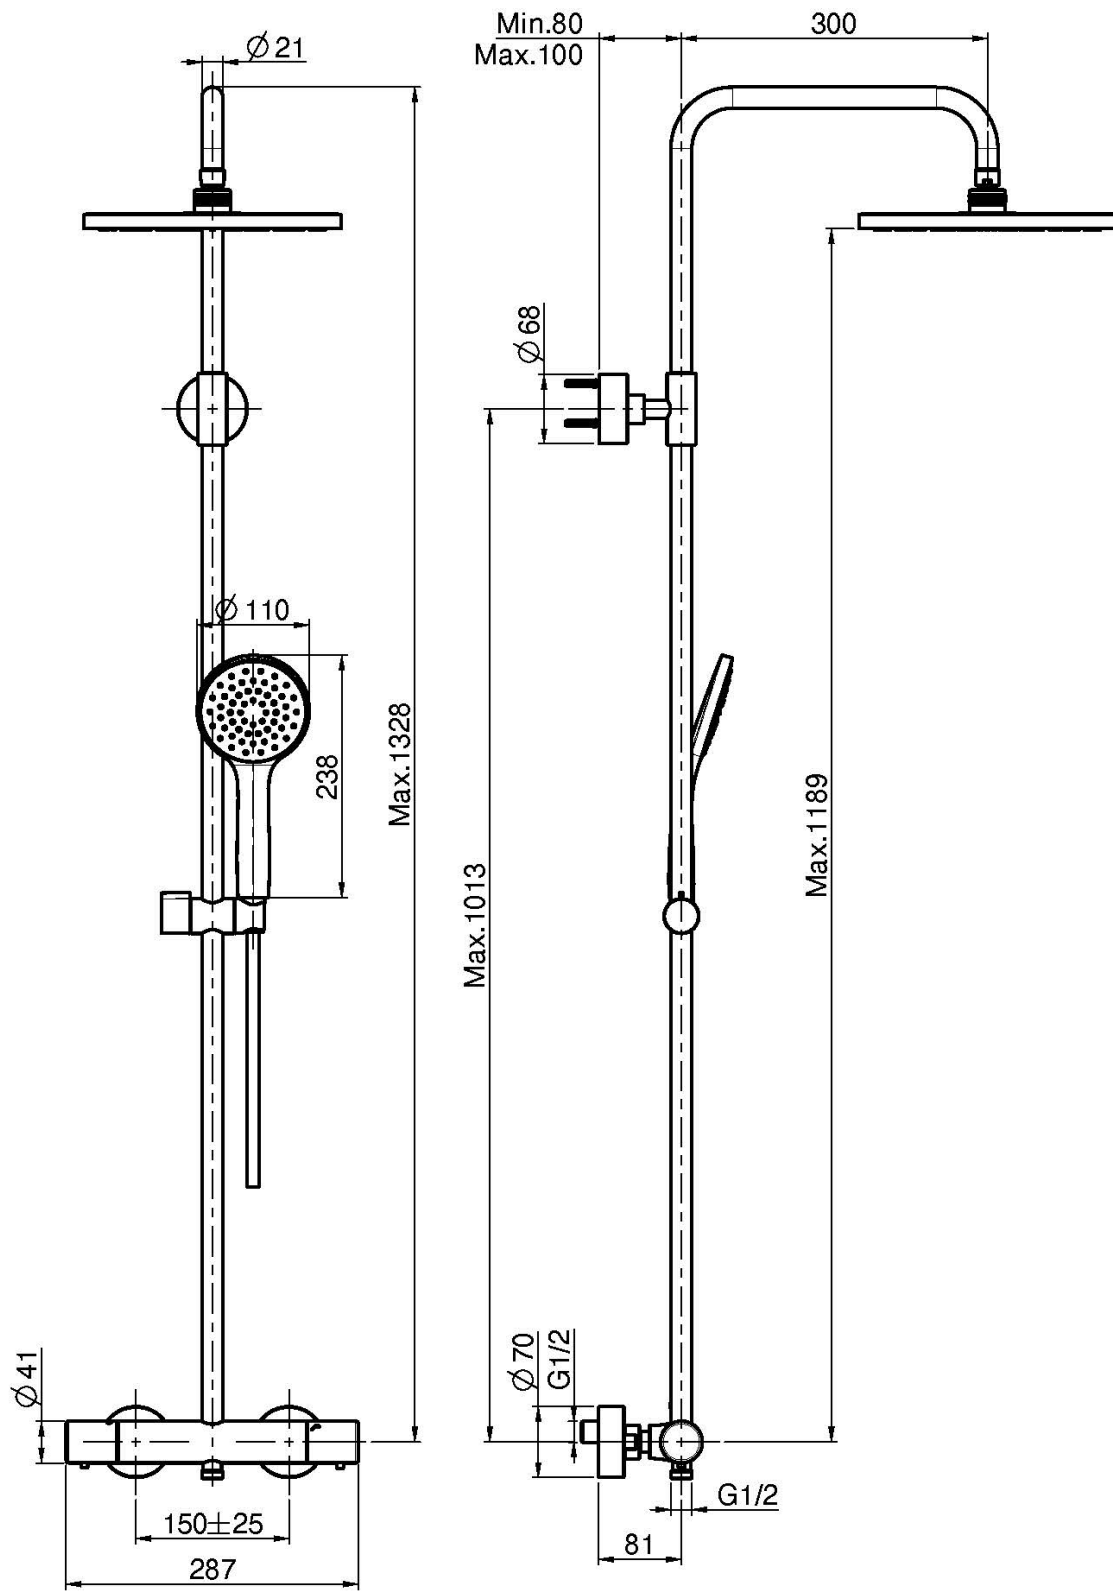

F4925/RP251CR

This drawing is the property of FIMA Carlo Frattini. Any complete or partial reproduction, or any transmission to third party without FIMA Carlo Frattini authorization is forbidden.