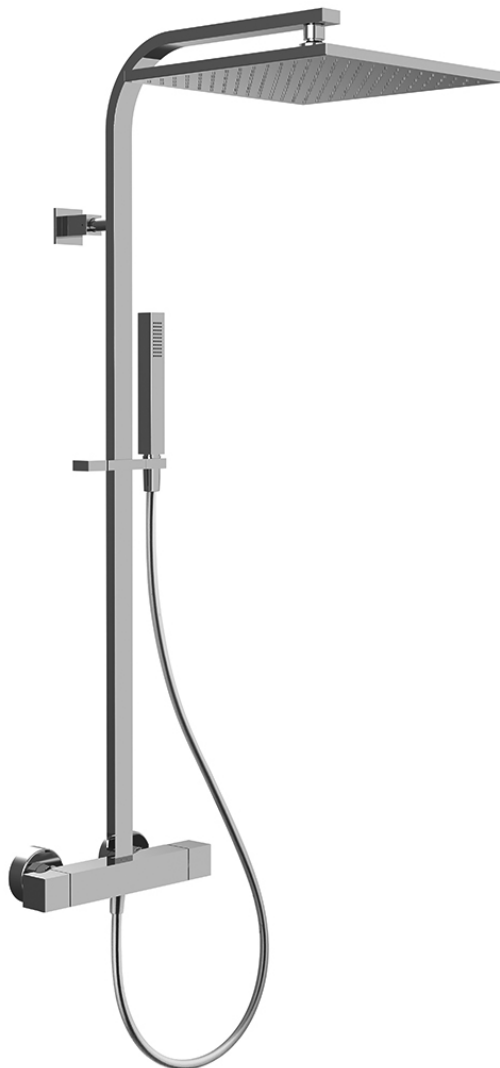

Код F4265N/Q305

**AP THERMOSTAT BRAUSEBATTERIE MIT
DUSCHSTANGE, KOPFBRAUSE UND
HANDBRAUSE**

- Nr. 2 Exzenteranschlüsse 1/2"
- Messingkopfbrause 300x300 mm mit Antikalk
- Handbrause mit Antikalkdüsen
- chromalux Schlauch 1500 mm
- **Metalgriffen**
- KALTER KÖRPER

Finishes

ИЗОБРАЖЕНИЕ