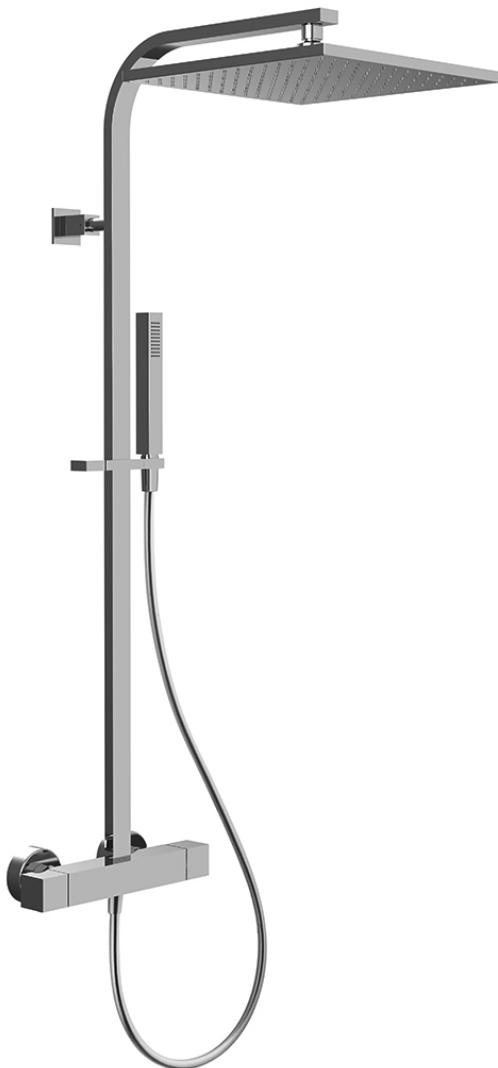

Code F4265N/Q305

**AP THERMOSTAT BRAUSEBATTERIE MIT
DUSCHSTANGE, KOPFBRAUSE UND
HANDBRAUSE**

- Nr. 2 Exzenteranschlüsse 1/2"
- Messingkopfbrause 300x300 mm mit Antikalk
- Handbrause mit Antikalkdüsen
- chromalux Schlauch 1500 mm
- **Metalgriffen**
- KALTER KÖRPER

Finishes

CHROM
CR

BILD