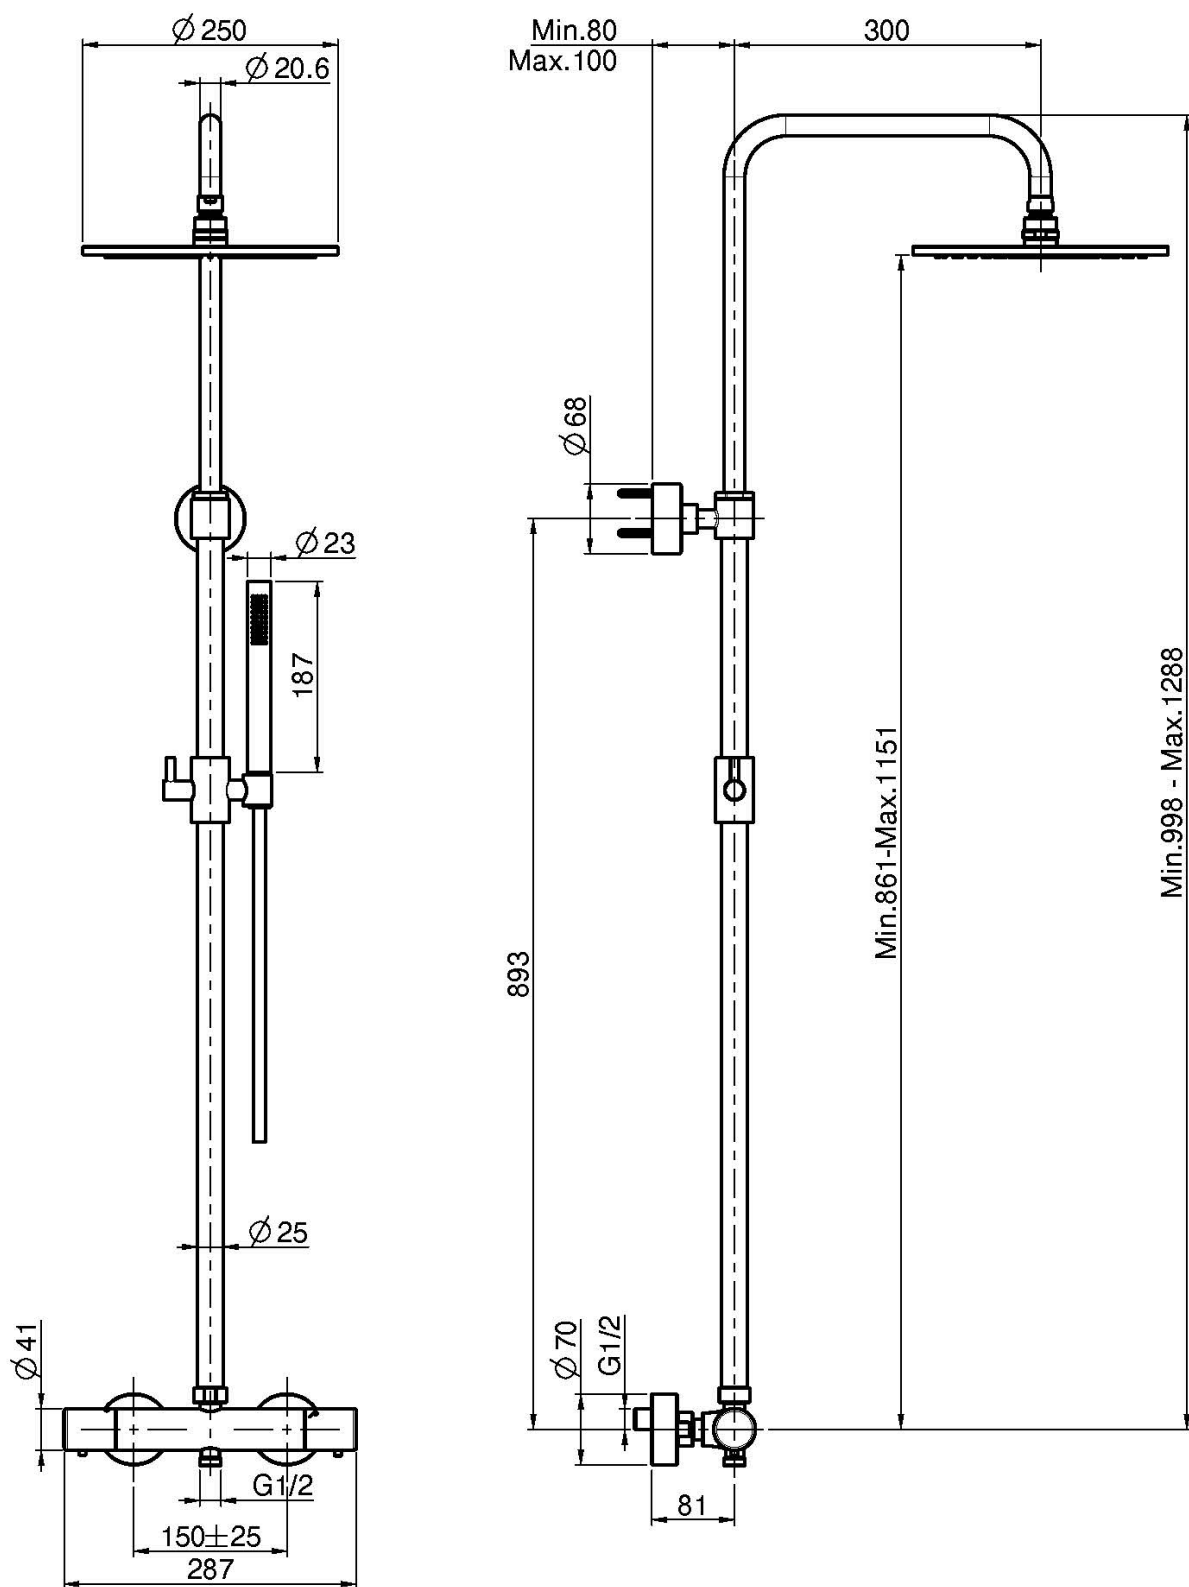

Код F4285/R256

AP THERMOSTAT BRAUSEBATTERIE MIT DUSCHSTANGE, KOPFBRAUSE UND HANDBRAUSE

- höhenverstellbare Duschstange
- Nr. 2 Exzenteranschlüsse 1/2"
- Messing Kopfbrause Ø 250 mm
- Handbrause mit Antikalkdüsen
- Durchflussbegrenzer Taste bei 50%
- **Metalgriffen**
- chromalux Schlauch 1500 mm
- KALTER KÖRPER

F4285/R256CR

This drawing is the property of FIMA Carlo Frattini. Any complete or partial reproduction, or any transmission to third party without FIMA Carlo Frattini authorization is forbidden.