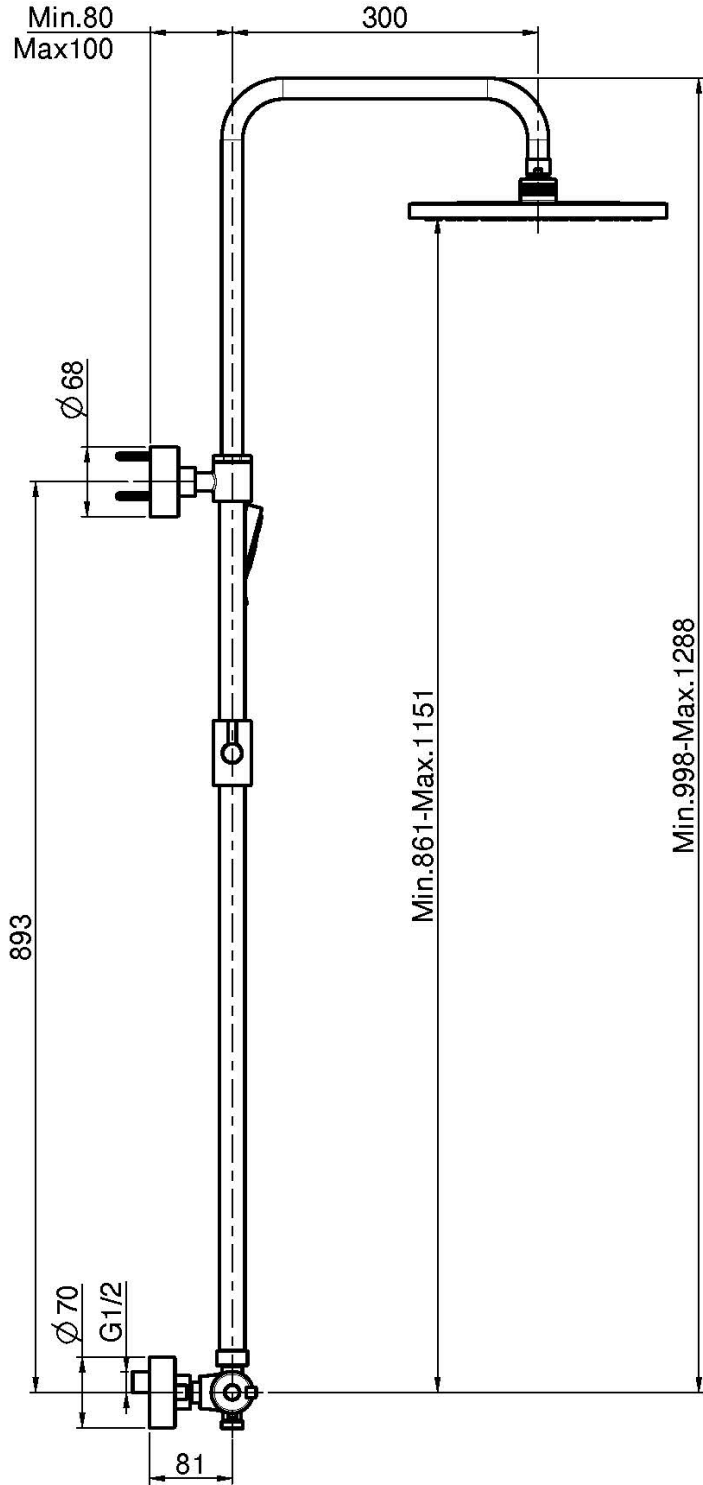

This drawing is the property of FIMA Carlo Frattini. Any complete or partial reproduction, or any transmission to third party without FIMA Carlo Frattini authorization is forbidden.