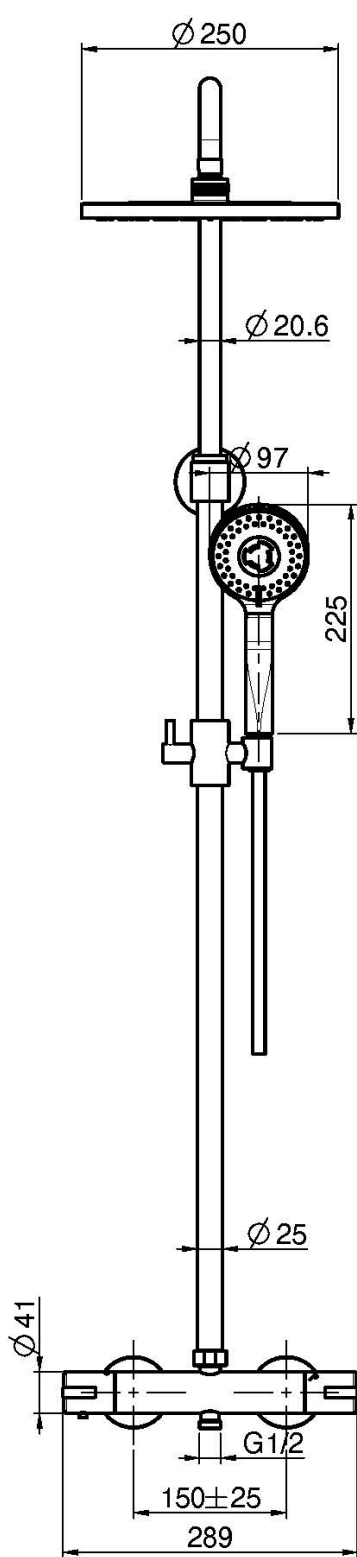

This drawing is the property of FIMA Carlo Frattini. Any complete or partial reproduction, or any transmission to third party without FIMA Carlo Frattini authorization is forbidden.