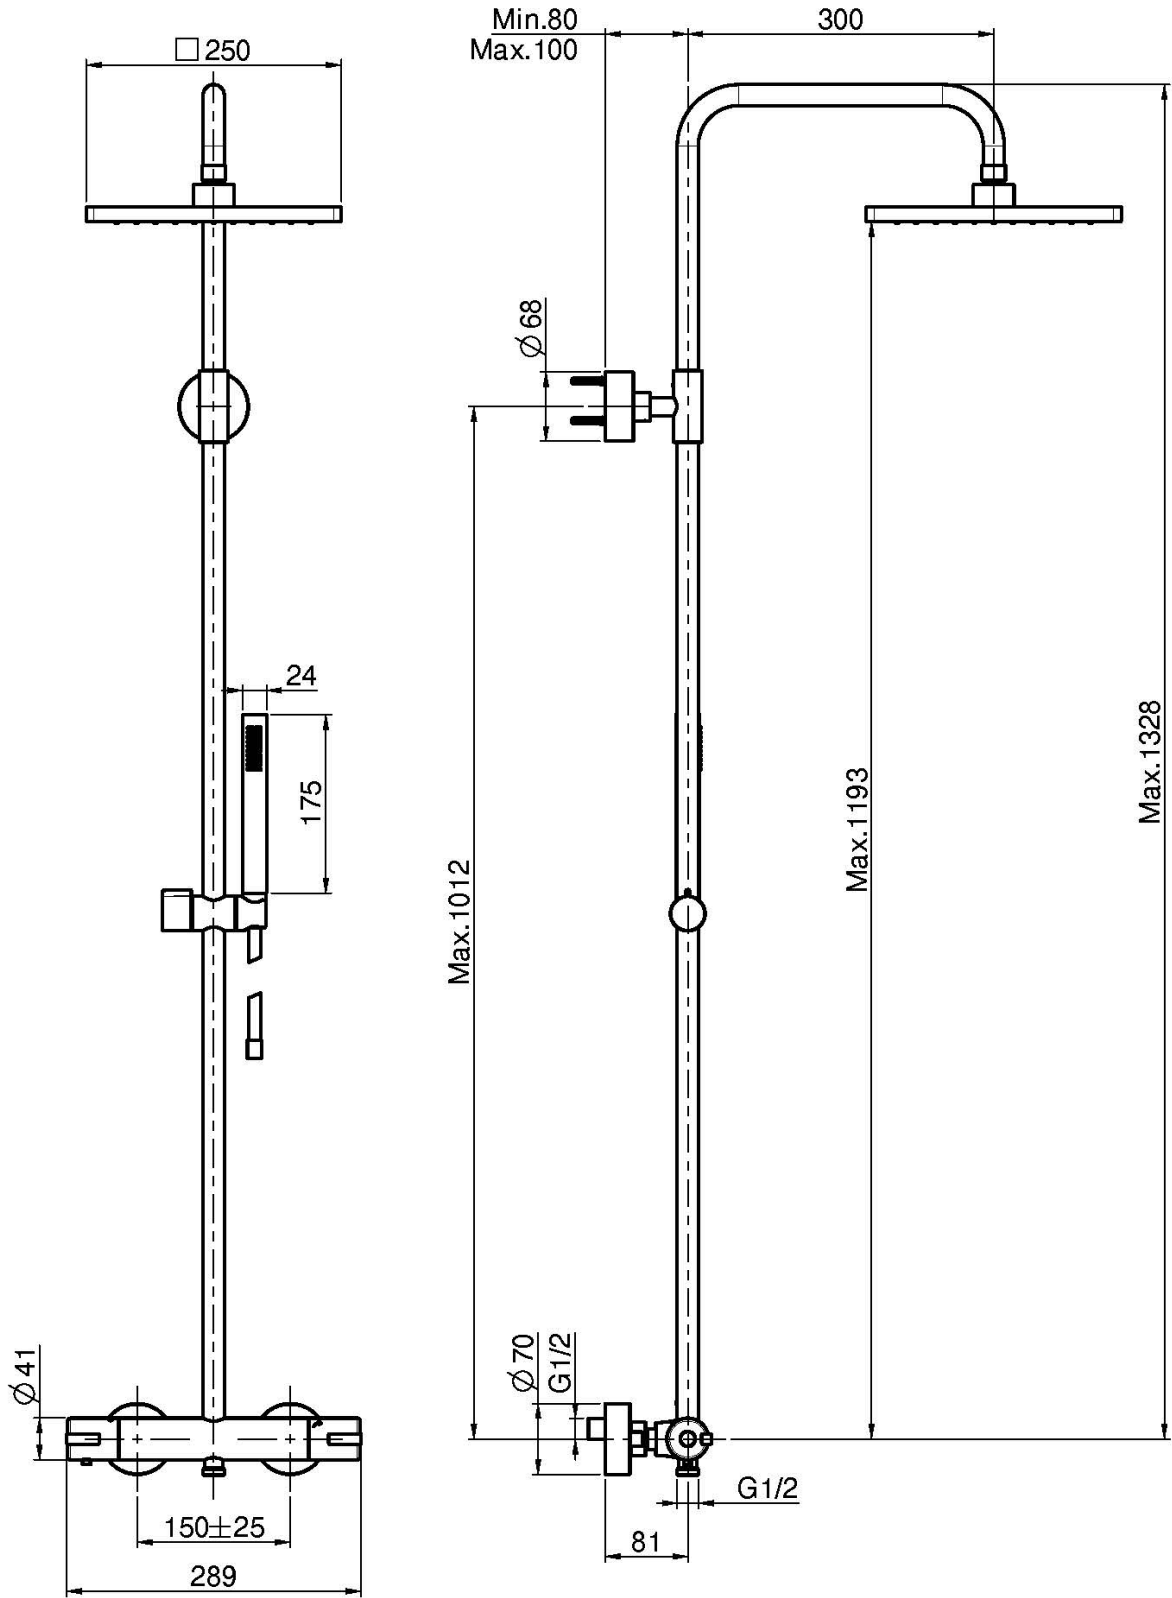

This drawing is the property of FIMA Carlo Frattini. Any complete or partial reproduction, or any transmission to third party without FIMA Carlo Frattini authorization is forbidden.