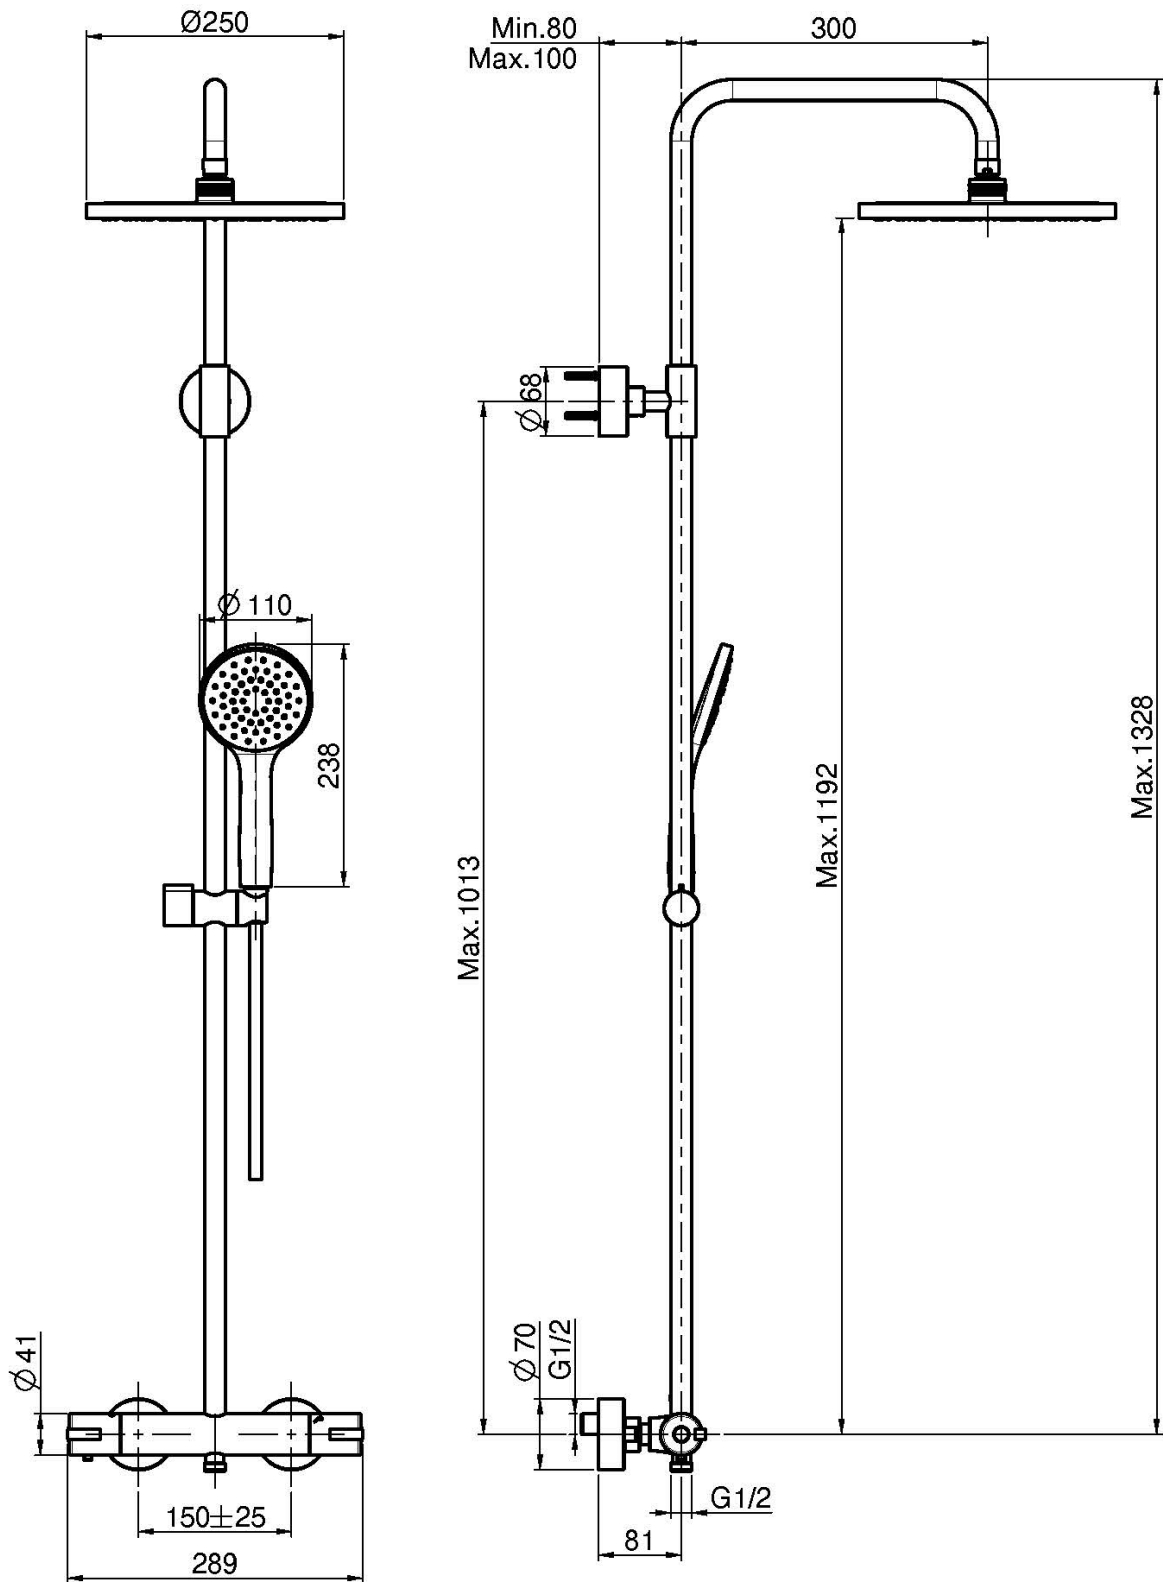

Code F4905/RP251

AP THERMOSTAT BRAUSEBATTERIE MIT DUSCHSTANGE, KOPFBRAUSE UND HANDBRAUSE

- verkürzbarer Duschstange
- Nr. 2 Exzenteranschlüsse 1/2"
- Handbrause mit Antikalkdüsen
- ABS Kopfbrause Ø 250 mm
- **ABS Griffen**
- chromalux Schlauch 1500 mm
- KALTER KÖRPER

Finishes

BILD

Siehe die allgemeinen Verkaufsbedingungen auf unserer
geltenden Preisliste

fima | CARLO FRATTINI[®]

F4905/RP251CR

This drawing is the property of FIMA Carlo Frattini. Any complete or partial reproduction, or any transmission to third party without FIMA Carlo Frattini authorization is forbidden.