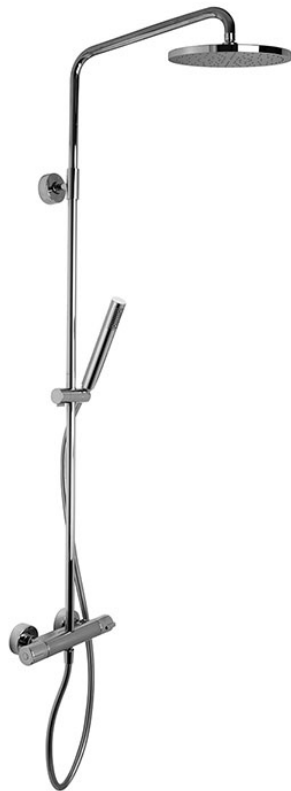

Код F4905/RP253

AP THERMOSTAT BRAUSEBATTERIE MIT DUSCHSTANGE, KOPFBRAUSE UND HANDBRAUSE

- verkürzbarer Duschstange
- Nr. 2 Exzenteranschlüsse 1/2"
- Handbrause mit Antikalkdüsen
- ABS Kopfbrause Ø 250 mm
- **ABS Griffen**
- chromalux Schlauch 1500 mm
- KALTER KÖRPER

Finishes

ИЗОБРАЖЕНИЕ

Общие условия продажи в нашем действующем прайс-листе.