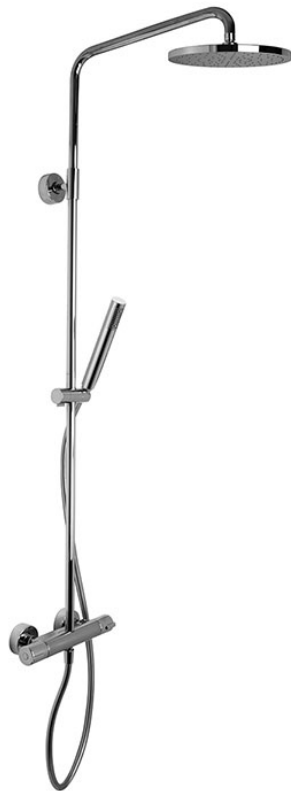

Code F4905/RP253

AP THERMOSTAT BRAUSEBATTERIE MIT DUSCHSTANGE, KOPFBRAUSE UND HANDBRAUSE

- verkürzbarer Duschstange
- Nr. 2 Exzenteranschlüsse 1/2"
- Handbrause mit Antikalkdüsen
- ABS Kopfbrause Ø 250 mm
- **ABS Griffen**
- chromalux Schlauch 1500 mm
- KALTER KÖRPER

Finishes

CHROM

BILD

Siehe die allgemeinen Verkaufsbedingungen auf unserer
geltenden Preisliste

This drawing is the property of FIMA Carlo Frattini. Any complete or partial reproduction, or any transmission to third party without FIMA Carlo Frattini authorization is forbidden.