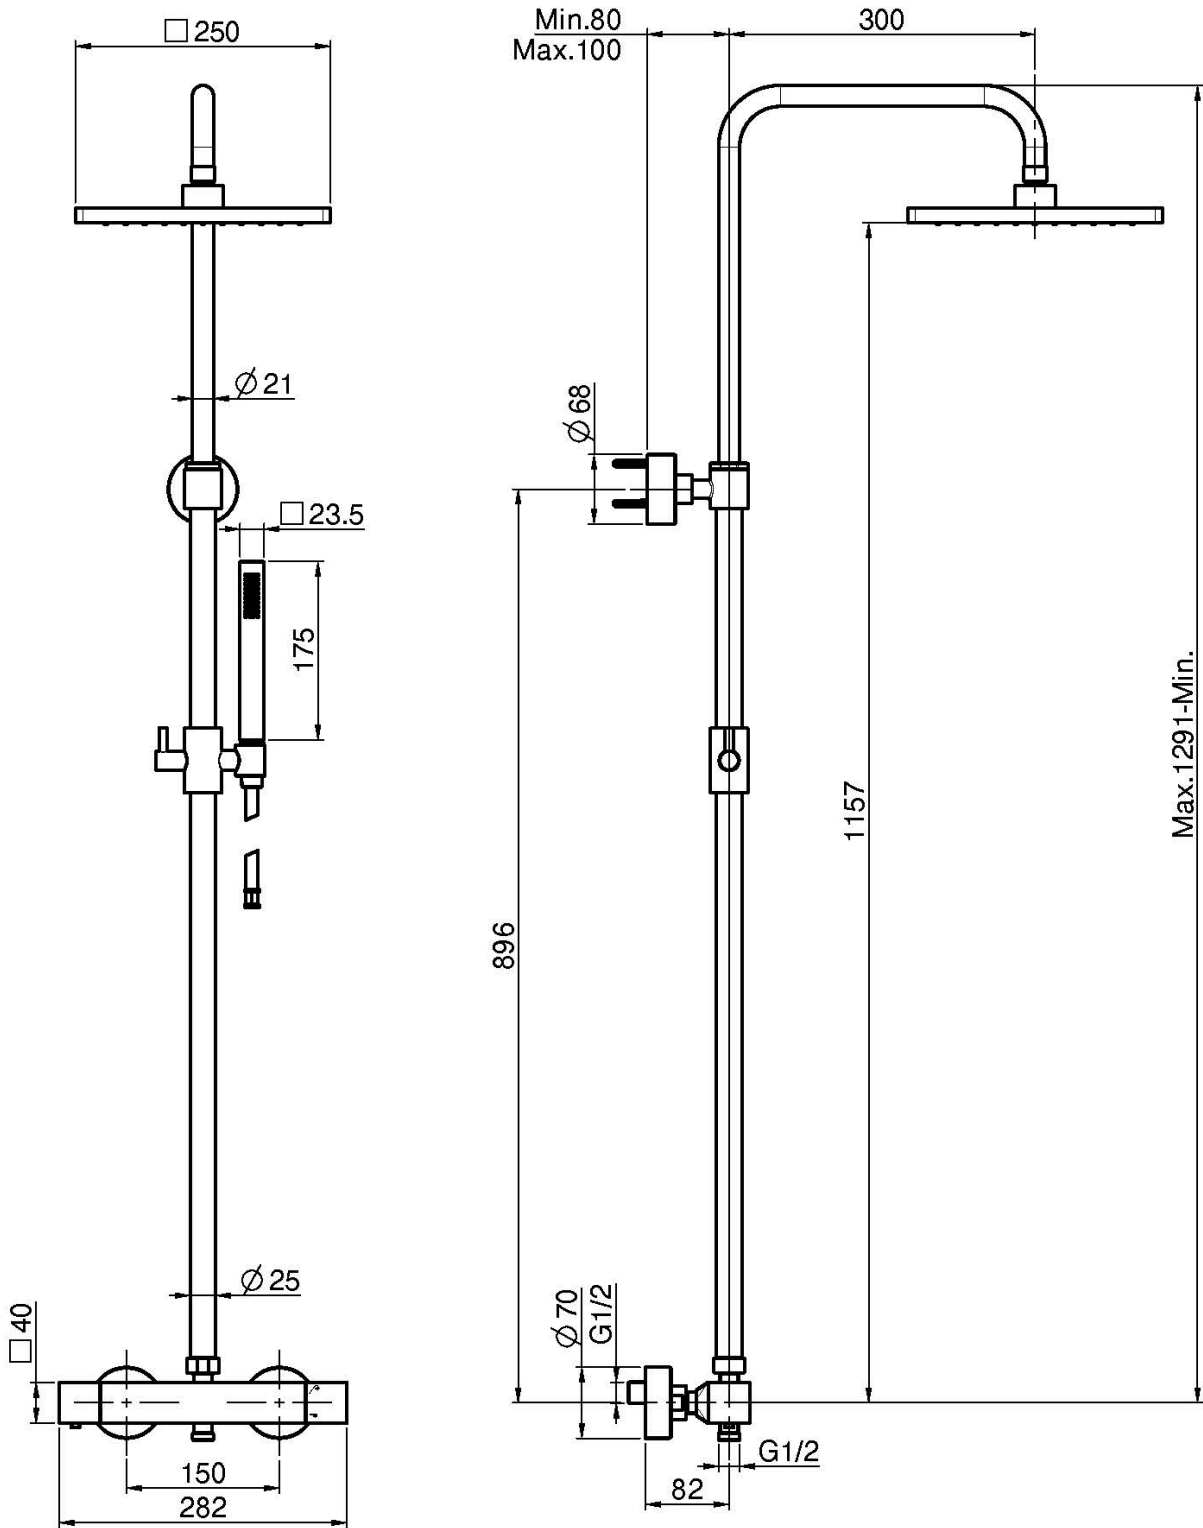

This drawing is the property of FIMA Carlo Frattini. Any complete or partial reproduction, or any transmission to third party without FIMA Carlo Frattini authorization is forbidden.