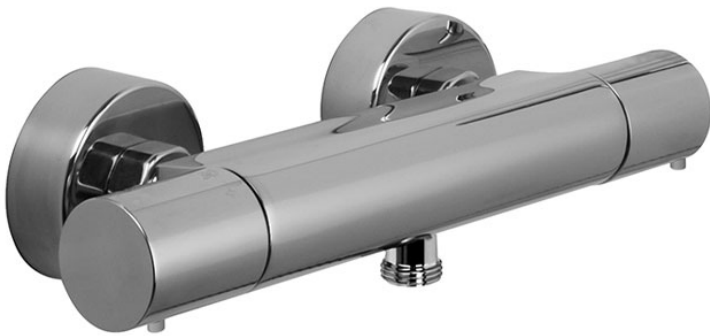

Code F4275/1

AP THERMOSTAT BRAUSEBATTERIE OHNE BRAUSESET MIT METALGRIFFEN

- Nr. 2 Exzenteranschlüsse 1/2"
- Durchflussbegrenzer Taste bei 50%
- KALTER KÖRPER

BILD

Finishes

-  CHROM
CR
-  HL
-  HS
-  ZL
-  ZS
-  SN NICKEL GEBÜRSTET
-  CN SCHWARZCHROM
-  CS SCHWARZCHROM GEBÜRSTET
-  BS WEISSMATT
-  NS SCHWARZMATT
-  OR GOLD
-  OS GOLD GEBÜRSTET