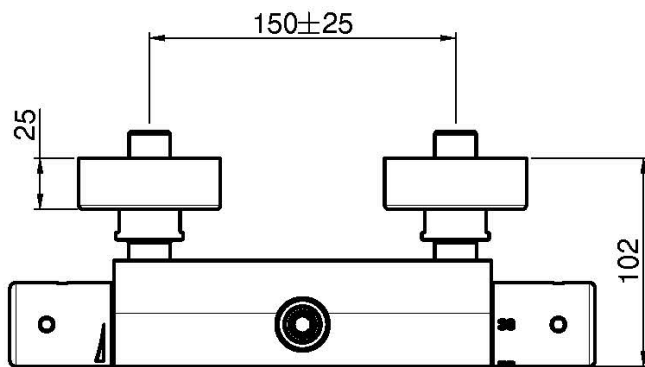

This drawing is the property of FIMA Carlo Frattini. Any complete or partial reproduction, or any transmission to third party without FIMA Carlo Frattini authorization is forbidden.