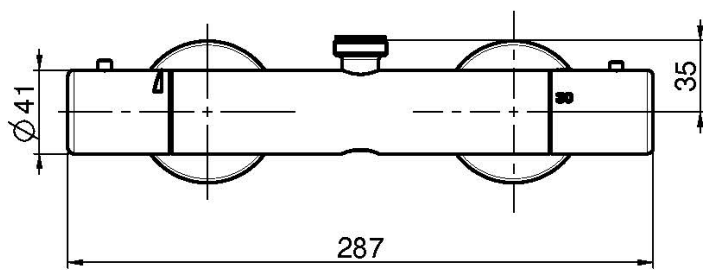

This drawing is the property of FIMA Carlo Frattini. Any complete or partial reproduction, or any transmission to third party without FIMA Carlo Frattini authorization is forbidden.