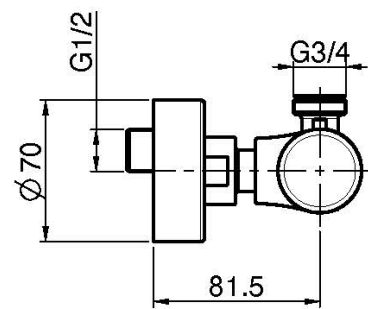

This drawing is the property of FIMA Carlo Frattini. Any complete or partial reproduction, or any transmission to third party without FIMA Carlo Frattini authorization is forbidden.