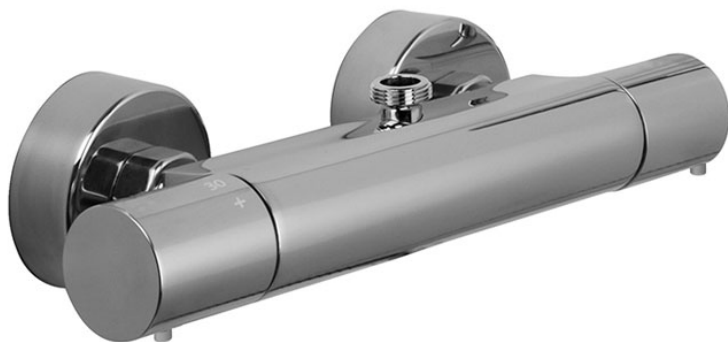

Код F4275/3

**AP THERMOSTAT BRAUSEBATTERIE OHNE  
BRAUSESET MIT METALGRIFFEN MIT  
OBEREM, AUSGANG**

- Nr. 2 Exzenteranschlüsse 1/2"
- obererer Ausgang
- KALTER KÖRPER

**ИЗОБРАЖЕНИЕ**

**Finishes**

-  XРОМ  
CR
-  HL
-  HS
-  ZL
-  ZS
-  BRUSHED NICKEL  
SN
-  ХРОМ ЧЁРНЫЙ  
CN
-  БРАШИРОВАННОЕ ЧЁРНЫЙ  
CS
-  БЕЛЫЙ МАТОВЫЙ  
BS
-  ЧЁРНЫЙ МАТОВЫЙ  
NS
-  ЗОЛОТО  
OR
-  БРАШИРОВАННОЕ ЗОЛОТО  
OS