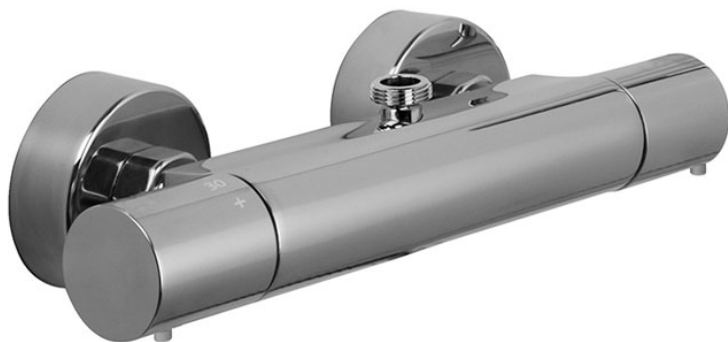

Код F4275/3

**AP THERMOSTAT BRAUSEBATTERIE OHNE
BRAUSESET MIT METALGRIFFEN MIT
OBEREM, AUSGANG**

- Nr. 2 Exzenteranschlüsse 1/2"
- obererer Ausgang
- KALTER KÖRPER

ИЗОБРАЖЕНИЕ

Finishes

-  XРОМ
CR
-  HL
-  HS
-  ZL
-  ZS
-  BRUSHED NICKEL
SN
-  ХРОМ ЧЁРНЫЙ
CN
-  БРАШИРОВАННОЕ ЧЁРНЫЙ
CS
-  БЕЛЫЙ МАТОВЫЙ
BS
-  ЧЁРНЫЙ МАТОВЫЙ
NS
-  ЗОЛОТО
OR
-  БРАШИРОВАННОЕ ЗОЛОТО
OS