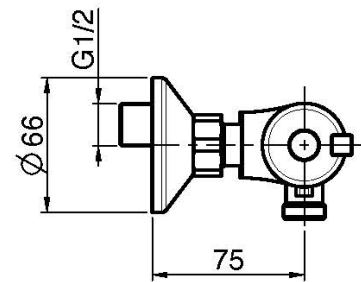

Code F4075/1

AP THERMOSTAT BRAUSEBATTERIE OHNE BRAUSESET

- Nr. 2 Exzenteranschlüsse 1/2"
- KALTER KÖRPER

Finishes

 CHROM
CR

BILD

Siehe die allgemeinen Verkaufsbedingungen auf unserer
geltenden Preisliste

F4075/1CR