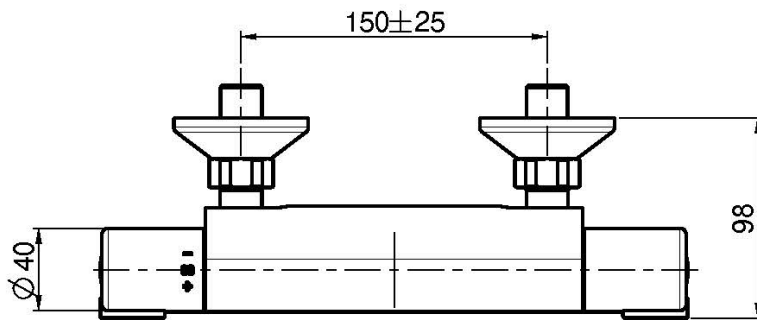

Code F4075/1

AP THERMOSTAT BRAUSEBATTERIE OHNE BRAUSESET

- Nr. 2 Exzenteranschlüsse 1/2"
- KALTER KÖRPER

Finishes

 CHROM
CR

BILD

Siehe die allgemeinen Verkaufsbedingungen auf unserer
geltenden Preisliste

F4075/1CR