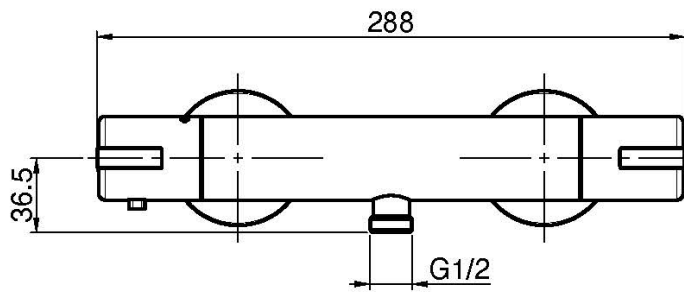

Code F4075/1

AP THERMOSTAT BRAUSEBATTERIE OHNE BRAUSESET

- Nr. 2 Exzenteranschlüsse 1/2"
- KALTER KÖRPER

Finishes

 CHROM
CR

BILD

Siehe die allgemeinen Verkaufsbedingungen auf unserer
geltenden Preisliste

F4075/1CR